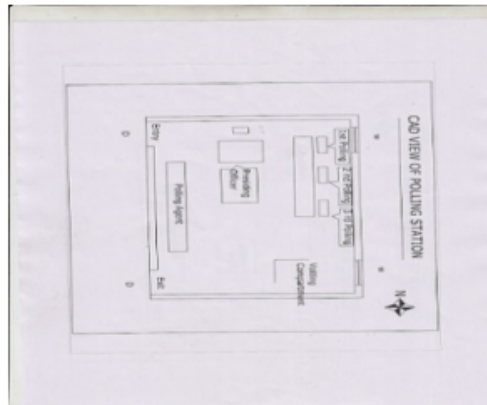

নির্বাচক নিবন্ধন আধিকারিকের স্বাক্ষর

Nazri Naksha

Google Map View

Polling Station Building Front View

Polling Station Front View

Cad View

Key MAP View

1 নাম : ঝর্ণা দাস স্বামীর নাম: কালিপদ দাস বাড়ির নং : n0098 বয়স : 47 লিঙ্গ : মহিলা	GPF2361053 ফটো উপলব্ধ	2 নাম : শান্তবালা দাস স্বামীর নাম: কালিপদ দাস বাড়ির নং : n0098 বয়স : 39 লিঙ্গ : মহিলা	SYG1142769 ফটো উপলব্ধ	3 নাম : শ্রীমন্ত দাস পিতার নাম: কালিপদ দাস বাড়ির নং : n0098 বয়স : 30 লিঙ্গ : পুরুষ	SYG1540590 ফটো উপলব্ধ
4 নাম : রাজিব দাস পিতার নাম: অজিত দাস বাড়ির নং : এন০১৩৩ বয়স : 25 লিঙ্গ : পুরুষ	SYG1940717 ফটো উপলব্ধ	5 নাম : সুখেন দাস পিতার নাম: লাল চাঁদ দাস বাড়ির নং : এন0141 বয়স : 25 লিঙ্গ : পুরুষ	SYG1940683 ফটো উপলব্ধ	6 নাম : মৌসুমী দাস স্বামীর নাম: সুখেন দাস বাড়ির নং : এন0114 বয়স : 22 লিঙ্গ : মহিলা	SYG2296887 ফটো উপলব্ধ
7 নাম : নিতাই পরামানিক পিতার নাম: ফনি পরামানিক বাড়ির নং : 42 বয়স : 22 লিঙ্গ : পুরুষ	SYG2248086 ফটো উপলব্ধ	8 নাম : সন্টু পরামানিক পিতার নাম: হরেন পরামানিক বাড়ির নং : n0002 বয়স : 23 লিঙ্গ : পুরুষ	SYG2187797 ফটো উপলব্ধ	9 নাম : পরিস্কীত পরামানিক পিতার নাম: ধীরেন পরামানিক বাড়ির নং : n0001 বয়স : 24 লিঙ্গ : পুরুষ	SYG2094159 ফটো উপলব্ধ
10 নাম : ভাগ্যবতী পরামানিক স্বামীর নাম: অপূর্ব পরামানিক বাড়ির নং : এন0016 বয়স : 23 লিঙ্গ : মহিলা	SYG2124311 ফটো উপলব্ধ	11 নাম : ঘন্টু পরামানিক পিতার নাম: হরেন পরামানিক বাড়ির নং : এন0002 বয়স : 26 লিঙ্গ : পুরুষ	SYG1940501 ফটো উপলব্ধ	12 নাম : রাজীব পরামানিক পিতার নাম: মদন পরামানিক বাড়ির নং : n0019 বয়স : 28 লিঙ্গ : পুরুষ	SYG1720549 ফটো উপলব্ধ
13 নাম : পল্টু পরামানিক পিতার নাম: হরেন পরামানিক বাড়ির নং : n0002 বয়স : 28 লিঙ্গ : পুরুষ	SYG1720556 ফটো উপলব্ধ	14 নাম : ক্ষেপু পরামানিক পিতার নাম: বিপন পরামানিক বাড়ির নং : n0002 বয়স : 86 লিঙ্গ : পুরুষ	WB/35/242/123244 ফটো উপলব্ধ	15 নাম : মিথিলা পরামানিক স্বামীর নাম: ক্ষেপু পরামানিক বাড়ির নং : n0002 বয়স : 71 লিঙ্গ : মহিলা	WB/35/242/123249 ফটো উপলব্ধ
16 নাম : হরেন পরামানিক পিতার নাম: ক্ষেপু পরামানিক বাড়ির নং : n0002 বয়স : 53 লিঙ্গ : পুরুষ	WB/35/242/123255 ফটো উপলব্ধ	17 নাম : ভারতী পরামানিক স্বামীর নাম: হরেন পরামানিক বাড়ির নং : n0002 বয়স : 49 লিঙ্গ : মহিলা	WB/35/242/123250 ফটো উপলব্ধ	18 নাম : নিরঞ্জন পরামানিক পিতার নাম: ক্ষেপু পরামানিক বাড়ির নং : n0002 বয়স : 49 লিঙ্গ : পুরুষ	WB/35/242/123243 ফটো উপলব্ধ
19 নাম : ভারতী পরামানিক স্বামীর নাম: নিরঞ্জন পরামানিক বাড়ির নং : n0002 বয়স : 41 লিঙ্গ : মহিলা	GPF2282663 ফটো উপলব্ধ	20 নাম : পিউ মুখার্জী স্বামীর নাম: কাঞ্চন মুখার্জী বাড়ির নং : n0002 বয়স : 33 লিঙ্গ : মহিলা	SYG1427400 ফটো উপলব্ধ	21 নাম : লাটু পরামানিক পিতার নাম: হরেন পরামানিক বাড়ির নং : n0002 বয়স : 32 লিঙ্গ : পুরুষ	SYG1340827 ফটো উপলব্ধ
22 নাম : চম্পা পরামানিক স্বামীর নাম: যুদ্ধিষ্ঠির পরামানিক বাড়ির নং : n0006 বয়স : 69 লিঙ্গ : মহিলা	WB/35/242/123240 ফটো উপলব্ধ	23 নাম : বাসুদেব পরামানিক পিতার নাম: বীর পরামানিক বাড়ির নং : n0009 বয়স : 84 লিঙ্গ : পুরুষ	WB/35/242/123297 ফটো উপলব্ধ	24 নাম : দয়াময়ী পরামানিক পিতার নাম: বাসুদেব পরামানিক বাড়ির নং : n0009 বয়স : 39 লিঙ্গ : মহিলা	SYG1142777 ফটো উপলব্ধ
25 নাম : আনি পরামানিক স্বামীর নাম: নকুল পরামানিক বাড়ির নং : n0019 বয়স : 76 লিঙ্গ : মহিলা	GPF1983410 ফটো উপলব্ধ	26 নাম : মদন পরামানিক পিতার নাম: নকুল পরামানিক বাড়ির নং : n0019 বয়স : 60 লিঙ্গ : পুরুষ	WB/35/242/123417 ফটো উপলব্ধ	27 নাম : ভবানী পরামানিক স্বামীর নাম: মদন পরামানিক বাড়ির নং : n0019 বয়স : 58 লিঙ্গ : মহিলা	WB/35/242/123239 ফটো উপলব্ধ
28 নাম : কার্তিক পরামানিক পিতার নাম: মদন পরামানিক বাড়ির নং : n0019 বয়স : 34 লিঙ্গ : পুরুষ	SYG1340926 ফটো উপলব্ধ	29 নাম : পিনী পরামানিক স্বামীর নাম: সুবল পরামানিক বাড়ির নং : n0001 বয়স : 71 লিঙ্গ : মহিলা	SYG2471266 ফটো উপলব্ধ	30 নাম : রেখা পরামানিক স্বামীর নাম: ধীরেন পরামানিক বাড়ির নং : n0001 বয়স : 44 লিঙ্গ : মহিলা	GPF1983428 ফটো উপলব্ধ