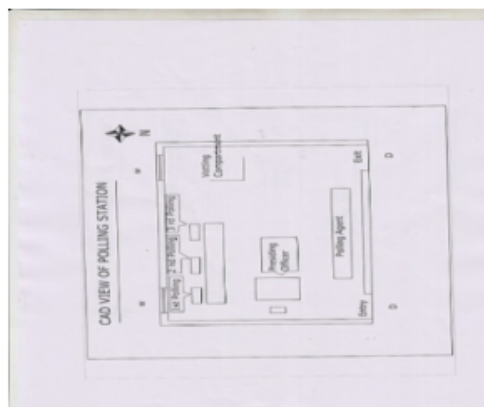

নির্বাচক নিবন্ধন আধিকারিকের স্বাক্ষর

Nazri Naksha

Google Map View

Polling Station Building Front View

Polling Station Front View

Cad View

Key MAP View

1 নাম : দীপক মিশ্র পিতার নাম: গোলক মিশ্র বাড়ির নং : n0003 বয়স : 58 লিঙ্গ : পুরুষ ফটো উপলব্ধ	WB/35/242/129409	2 নাম : নমিতা মিশ্র স্বামীর নাম: দীপক মিশ্র বাড়ির নং : n0003 বয়স : 49 লিঙ্গ : মহিলা ফটো উপলব্ধ	GPF1232180	3 নাম : কৌশিক মিশ্র পিতার নাম: দীপক মিশ্র বাড়ির নং : n0003 বয়স : 28 লিঙ্গ : পুরুষ ফটো উপলব্ধ	SYG1782010
4 নাম : আলাপন মিশ্র পিতার নাম: দীপক কুমার মিশ্র বাড়ির নং : n0003 বয়স : 26 লিঙ্গ : পুরুষ ফটো উপলব্ধ	SYG1940824	5 নাম : অমরনাথ আচার্য্য পিতার নাম: বঙ্কিম আচার্য্য বাড়ির নং : n0001 বয়স : 84 লিঙ্গ : পুরুষ ফটো উপলব্ধ	WB/35/242/129080	6 নাম : প্রদীপ আচার্য্য পিতার নাম: অমরনাথ আচার্য্য বাড়ির নং : n0001 বয়স : 59 লিঙ্গ : পুরুষ ফটো উপলব্ধ	WB/35/242/129018
7 নাম : উষারানী আচার্য্য স্বামীর নাম: প্রদীপ আচার্য্য বাড়ির নং : n0001 বয়স : 56 লিঙ্গ : মহিলা ফটো উপলব্ধ	WB/35/242/129218	8 নাম : অনুপকুমার আচার্য্য পিতার নাম: অমরনাথ আচার্য্য বাড়ির নং : n0001 বয়স : 43 লিঙ্গ : পুরুষ ফটো উপলব্ধ	SYG0238790	9 নাম : কোয়েল মিশ্র স্বামীর নাম: মনস মিশ্র বাড়ির নং : এন0058 বয়স : 27 লিঙ্গ : মহিলা ফটো উপলব্ধ	SYG1946771
10 নাম : সুভাষ চন্দ্র মিশ্র পিতার নাম: জগন্নাথ মিশ্র বাড়ির নং : 009 বয়স : 59 লিঙ্গ : পুরুষ ফটো উপলব্ধ	SYG2338010	11 নাম : চায়না মিশ্র স্বামীর নাম: সুভাষ মিশ্র বাড়ির নং : 004 বয়স : 56 লিঙ্গ : মহিলা ফটো উপলব্ধ	SYG2338028	12 নাম : পাখী চ্যাটাঙ্গী স্বামীর নাম: পিনু চ্যাটাঙ্গী বাড়ির নং : n0098 বয়স : 31 লিঙ্গ : মহিলা ফটো উপলব্ধ	SYG1940972
13 নাম : গোবিন্দ চ্যাটাঙ্গী পিতার নাম: সজল চ্যাটাঙ্গী বাড়ির নং : n0225 বয়স : 26 লিঙ্গ : পুরুষ ফটো উপলব্ধ	SYG1870385	14 নাম : লক্ষ্মী মিশ্র স্বামীর নাম: সব্যসাচী মিশ্র বাড়ির নং : এন0036 বয়স : 29 লিঙ্গ : মহিলা ফটো উপলব্ধ	SYG1699958	15 নাম : প্রশান্ত চৌধুরী পিতার নাম: তাপস চৌধুরী বাড়ির নং : তাপস চৌধুরী বয়স : 26 লিঙ্গ : পুরুষ ফটো উপলব্ধ	SYG1940923
16 নাম : হারাধন বাউরী পিতার নাম: নুনরাম বাউরী বাড়ির নং : n0229 বয়স : 58 লিঙ্গ : পুরুষ ফটো উপলব্ধ	GPF2000818	17 নাম : লতা বাউরী স্বামীর নাম: হারাধন বাউরী বাড়ির নং : n0230 বয়স : 53 লিঙ্গ : মহিলা ফটো উপলব্ধ	GPF2000826	18 নাম : রাধানাথ বাউরী স্বামীর নাম: হীরা বাউরী বাড়ির নং : এন0143 বয়স : 25 লিঙ্গ : পুরুষ ফটো উপলব্ধ	SYG1940964
19 নাম : বিল্টু বাউরী পিতার নাম: দুলাল বাউরী বাড়ির নং : এন0145 বয়স : 26 লিঙ্গ : পুরুষ ফটো উপলব্ধ	SYG1940931	20 নাম : যাদব বাউরী পিতার নাম: হরধান বাউরী বাড়ির নং : 031 বয়স : 30 লিঙ্গ : পুরুষ ফটো উপলব্ধ	SYG2095230	21 নাম : অপর্ণা বাউরী স্বামীর নাম: পিনু বাউরী বাড়ির নং : এন0138 বয়স : 26 লিঙ্গ : মহিলা ফটো উপলব্ধ	SYG2236271
22 নাম : মঙ্গলা বাউরী স্বামীর নাম: উত্তম বাউরী বাড়ির নং : এন00139 বয়স : 29 লিঙ্গ : মহিলা ফটো উপলব্ধ	SYG2236321	23 নাম : শ্যমলী বাউরী স্বামীর নাম: জয়ন্ত বাউরী বাড়ির নং : এন0143 বয়স : 25 লিঙ্গ : মহিলা ফটো উপলব্ধ	SYG1958636	24 নাম : প্রিয়া বাউরী স্বামীর নাম: বাবলু বাউরী বাড়ির নং : 023 বয়স : 25 লিঙ্গ : মহিলা ফটো উপলব্ধ	SYG2096931
25 নাম : কৃষ্ণপদ বাউরী পিতার নাম: সুবল বাউরী বাড়ির নং : n0185 বয়স : 44 লিঙ্গ : পুরুষ ফটো উপলব্ধ	WB/35/242/129213	26 নাম : সুভদ্রা বাউরী স্বামীর নাম: জলধর বাউরী বাড়ির নং : n0081 বয়স : 47 লিঙ্গ : মহিলা ফটো উপলব্ধ	GPF1230713	27 নাম : মিতালী মুখার্জী (চ্যাটাঙ্গী) স্বামীর নাম: সুরত মুখার্জী বাড়ির নং : n0011 বয়স : 29 লিঙ্গ : মহিলা ফটো উপলব্ধ	SYG1720838
28 নাম : পারুল মুখার্জী স্বামীর নাম: সুভাষ মুখার্জী বাড়ির নং : n0011 বয়স : 78 লিঙ্গ : মহিলা ফটো উপলব্ধ	WB/35/242/129083	29 নাম : সুমন্ত মুখার্জী পিতার নাম: সুভাষ মুখার্জী বাড়ির নং : n0011 বয়স : 44 লিঙ্গ : পুরুষ ফটো উপলব্ধ	GPF1231851	30 নাম : সুকান্ত মুখার্জী পিতার নাম: সুভাষ মুখার্জী বাড়ির নং : n0011 বয়স : 34 লিঙ্গ : পুরুষ ফটো উপলব্ধ	SYG1143809