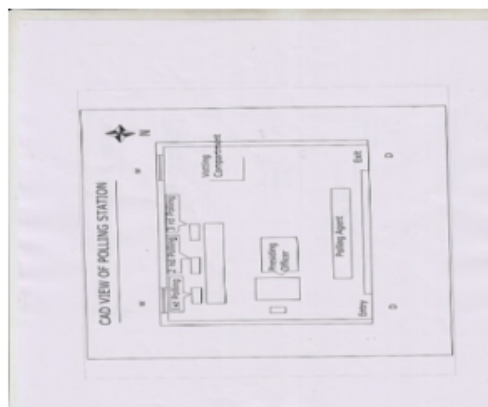

নির্বাচক নিবন্ধন আধিকারিকের স্বাক্ষর

Nazri Naksha

Google Map View

Polling Station Building Front View

Polling Station Front View

Cad View

Key MAP View

1 নাম : পরিক্ষীৎ মাজি পিতার নাম: সুদন চন্দ্র মাজি বাড়ির নং : n0148 বয়স : 34 লিঙ্গ : পুরুষ	SYG1144856 ফটো উপলব্ধ	2 নাম : ঠাট্টা ঠাট্টা স্বামীর নাম: ঠাট্টা ঠাট্টা বাড়ির নং : এন0012 বয়স : 22 লিঙ্গ : মহিলা	GQV6373757 ফটো উপলব্ধ	3 নাম : সূতনু পাল পিতার নাম: সমীর পাল বাড়ির নং : এন0287 বয়স : 23 লিঙ্গ : পুরুষ	SYG2125870 ফটো উপলব্ধ
4 নাম : দিলীপকুমার গোস্বামী পিতার নাম: কালিপদ গোস্বামী বাড়ির নং : n0158 বয়স : 61 লিঙ্গ : পুরুষ	WB/35/242/159058 ফটো উপলব্ধ	5 নাম : বেলারানী গোস্বামী স্বামীর নাম: দিলীপকুমার গোস্বামী বাড়ির নং : n0158 বয়স : 53 লিঙ্গ : মহিলা	WB/35/242/159163 ফটো উপলব্ধ	6 নাম : জয়ধীপ গোস্বামী পিতার নাম: দিলীপ গোস্বামী বাড়ির নং : n0158 বয়স : 29 লিঙ্গ : পুরুষ	SYG1648880 ফটো উপলব্ধ
7 নাম : হিমালী গোস্বামী পিতার নাম: সুভাষ গোস্বামী বাড়ির নং : n0287 বয়স : 70 লিঙ্গ : মহিলা	WB/35/242/159429 ফটো উপলব্ধ	8 নাম : সমীর পাল পিতার নাম: অনাদি পাল বাড়ির নং : n0287 বয়স : 53 লিঙ্গ : পুরুষ	WB/35/242/159282 ফটো উপলব্ধ	9 নাম : সনাতন পাল পিতার নাম: বাসলী পাল বাড়ির নং : n0287 বয়স : 46 লিঙ্গ : পুরুষ	GPF1254879 ফটো উপলব্ধ
10 নাম : বৈদ্যনাথ মাজি পিতার নাম: নিশাকর মাজি বাড়ির নং : n0287 বয়স : 40 লিঙ্গ : পুরুষ	SYG0250878 ফটো উপলব্ধ	11 নাম : সরস্বতী চক্রবর্তী পিতার নাম: তারাপদ চক্রবর্তী বাড়ির নং : n0049 বয়স : 42 লিঙ্গ : মহিলা	SYG1542265 ফটো উপলব্ধ	12 নাম : সমর চক্রবর্তী পিতার নাম: প্রভাকর চক্রবর্তী বাড়ির নং : n0092 বয়স : 71 লিঙ্গ : পুরুষ	WB/35/242/159604 ফটো উপলব্ধ
13 নাম : চন্দনা চক্রবর্তী স্বামীর নাম: সমর চক্রবর্তী বাড়ির নং : n0092 বয়স : 61 লিঙ্গ : মহিলা	WB/35/242/159571 ফটো উপলব্ধ	14 নাম : রঞ্জিত চক্রবর্তী পিতার নাম: সমর চক্রবর্তী বাড়ির নং : n0092 বয়স : 38 লিঙ্গ : পুরুষ	GPF2376168 ফটো উপলব্ধ	15 নাম : প্রিয়জিত চক্রবর্তী পিতার নাম: সমর চক্রবর্তী বাড়ির নং : n0092 বয়স : 38 লিঙ্গ : পুরুষ	SYG1429273 ফটো উপলব্ধ
16 নাম : জ্যোৎস্না চক্রবর্তী স্বামীর নাম: সরোজ চক্রবর্তী বাড়ির নং : n0125 বয়স : 73 লিঙ্গ : মহিলা	WB/35/242/159558 ফটো উপলব্ধ	17 নাম : সুদীপ্ত চক্রবর্তী পিতার নাম: সরোজ চক্রবর্তী বাড়ির নং : n0125 বয়স : 51 লিঙ্গ : পুরুষ	WB/35/242/159592 ফটো উপলব্ধ	18 নাম : দেবদাস চক্রবর্তী পিতার নাম: দুর্গাদাস চক্রবর্তী বাড়ির নং : n0125 বয়স : 56 লিঙ্গ : পুরুষ	WB/35/242/159062 ফটো উপলব্ধ
19 নাম : চম্পা চক্রবর্তী স্বামীর নাম: দেবদাস চক্রবর্তী বাড়ির নং : n0125 বয়স : 42 লিঙ্গ : মহিলা	GPF2285740 ফটো উপলব্ধ	20 নাম : অধিতী চক্রবর্তী স্বামীর নাম: সুভাষ চক্রবর্তী বাড়ির নং : n0156 বয়স : 66 লিঙ্গ : মহিলা	GPF1621788 ফটো উপলব্ধ	21 নাম : নিমাই পাল পিতার নাম: ভুবন পাল বাড়ির নং : n0118 বয়স : 63 লিঙ্গ : পুরুষ	WB/35/242/159410 ফটো উপলব্ধ
22 নাম : সরলা পাল স্বামীর নাম: নিমাই পাল বাড়ির নং : n0118 বয়স : 59 লিঙ্গ : মহিলা	WB/35/242/159482 ফটো উপলব্ধ	23 নাম : প্রতিমা পাল স্বামীর নাম: প্রবোধ পাল বাড়ির নং : n0118 বয়স : 61 লিঙ্গ : মহিলা	WB/35/242/159511 ফটো উপলব্ধ	24 নাম : রাজু পাল পিতার নাম: প্রবোধচন্দ্র পাল বাড়ির নং : n0118 বয়স : 43 লিঙ্গ : পুরুষ	GPF2016137 ফটো উপলব্ধ
25 নাম : মৌসুমি পাল স্বামীর নাম: রাজু পাল বাড়ির নং : n0118 বয়স : 34 লিঙ্গ : মহিলা	SYG1145515 ফটো উপলব্ধ	26 নাম : সূতপা চক্রবর্তী পিতার নাম: সুভাষ চক্রবর্তী বাড়ির নং : n0318 বয়স : 27 লিঙ্গ : মহিলা	SYG1805944 ফটো উপলব্ধ	27 নাম : রাম দুর্লভ চক্রবর্তী পিতার নাম: নিবারণ চক্রবর্তী বাড়ির নং : n0223 বয়স : 70 লিঙ্গ : পুরুষ	WB/35/242/159674 ফটো উপলব্ধ
28 নাম : সীমা চক্রবর্তী স্বামীর নাম: রামদুর্লভ চক্রবর্তী বাড়ির নং : n0223 বয়স : 54 লিঙ্গ : মহিলা	WB/35/242/159457 ফটো উপলব্ধ	29 নাম : রুস্পা চক্রবর্তী স্বামীর নাম: সুশান্ত চক্রবর্তী বাড়ির নং : এন0209 বয়স : 37 লিঙ্গ : মহিলা	SYG1851963 ফটো উপলব্ধ	30 নাম : পারমিতা চক্রবর্তী পিতার নাম: কমলেন্দু চক্রবর্তী বাড়ির নং : এন0209 বয়স : 22 লিঙ্গ : মহিলা	SYG2242881 ফটো উপলব্ধ