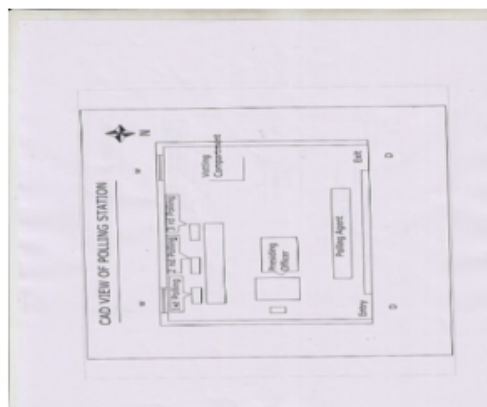

নির্বাচক নিবন্ধন আধিকারিকের স্বাক্ষর

Nazri Naksha

Google Map View

Polling Station Building Front View

Polling Station Front View

Cad View

Key MAP View

1 নাম : নিয়তী হেমব্রম স্বামীর নাম : সবুলাল হেমব্রম বাড়ির নং : n0136 বয়স : 49 লিঙ্গ : মহিলা	GPF2376457 ফটো উপলব্ধ	2 নাম : লালমোহন হেহ্রম মায়ের নাম : বাবুলাল হেহ্রম বাড়ির নং : এন0136 বয়স : 23 লিঙ্গ : পুরুষ	SYG2156214 ফটো উপলব্ধ	3 নাম : লালমোহন কিস্কু পিতার নাম : হপন কিস্কু বাড়ির নং : n0055 বয়স : 53 লিঙ্গ : পুরুষ	SYG2107639 ফটো উপলব্ধ
4 নাম : জয়দেব কিস্কু পিতার নাম : বিজয় কিস্কু বাড়ির নং : এন0022 বয়স : 25 লিঙ্গ : পুরুষ	SYG2188084 ফটো উপলব্ধ	5 নাম : শ্যামাপদ কিস্কু পিতার নাম : নাথু কিস্কু বাড়ির নং : n0128 বয়স : 43 লিঙ্গ : পুরুষ	GPF2376226 ফটো উপলব্ধ	6 নাম : বিজয় কিস্কু পিতার নাম : সাহেবরাম কিস্কু বাড়ির নং : n0022 বয়স : 57 লিঙ্গ : পুরুষ	GPF2017580 ফটো উপলব্ধ
7 নাম : মাকু কিস্কু পিতার নাম : সাহেবরাম কিস্কু বাড়ির নং : n0022 বয়স : 54 লিঙ্গ : মহিলা	GPF2017598 ফটো উপলব্ধ	8 নাম : মলিন্দ নাথ কিস্কু পিতার নাম : হপন কিস্কু বাড়ির নং : n0055 বয়স : 64 লিঙ্গ : পুরুষ	SYG2261790 ফটো উপলব্ধ	9 নাম : মুখী টুডু স্বামীর নাম : হপন টুডু বাড়ির নং : n0055 বয়স : 51 লিঙ্গ : মহিলা	SYG1649474 ফটো উপলব্ধ
10 নাম : নুনারাম টুডু পিতার নাম : হপন টুডু বাড়ির নং : n0055 বয়স : 38 লিঙ্গ : পুরুষ	SYG0895268 ফটো উপলব্ধ	11 নাম : দুলালী কিস্কু স্বামীর নাম : মলিন্দ কিস্কু বাড়ির নং : n0055 বয়স : 44 লিঙ্গ : মহিলা	SYG0251678 ফটো উপলব্ধ	12 নাম : সমনী কিস্কু পিতার নাম : ছোটলাল কিস্কু বাড়ির নং : n0167 বয়স : 79 লিঙ্গ : পুরুষ	WB/35/242/162259 ফটো উপলব্ধ
13 নাম : ভক্তা কিস্কু পিতার নাম : ছোটলাল কিস্কু বাড়ির নং : n0167 বয়স : 53 লিঙ্গ : পুরুষ	WB/35/242/162119 ফটো উপলব্ধ	14 নাম : লতিকা কিস্কু স্বামীর নাম : ভক্তা কিস্কু বাড়ির নং : n0167 বয়স : 39 লিঙ্গ : মহিলা	SYG0251611 ফটো উপলব্ধ	15 নাম : সরস্বতী কিস্কু পিতার নাম : ছোটলাল কিস্কু বাড়ির নং : n0167 বয়স : 50 লিঙ্গ : মহিলা	GPF2017531 ফটো উপলব্ধ
16 নাম : বুদ্ধদেব কিস্কু পিতার নাম : মলিন্দনাথ কিস্কু বাড়ির নং : n0241 বয়স : 26 লিঙ্গ : পুরুষ	SYG1871375 ফটো উপলব্ধ	17 নাম : গোলাপী কিস্কু স্বামীর নাম : বিজয় কিস্কু বাড়ির নং : n0249 বয়স : 44 লিঙ্গ : মহিলা	SYG1871458 ফটো উপলব্ধ	18 নাম : যমুনা টুডু মায়ের নাম : মঙ্গলী টুডু বাড়ির নং : n0238 বয়স : 35 লিঙ্গ : মহিলা	SYG0899245 ফটো উপলব্ধ
19 নাম : লখিরাম টুডু পিতার নাম : সোম টুডু বাড়ির নং : n0033 বয়স : 66 লিঙ্গ : পুরুষ	GPF2017614 ফটো উপলব্ধ	20 নাম : প্রথমী হাঁসদা স্বামীর নাম : সুশান্ত হাঁসদা বাড়ির নং : n0033 বয়স : 31 লিঙ্গ : মহিলা	SYG1542828 ফটো উপলব্ধ	21 নাম : বেহলা টুডু স্বামীর নাম : লক্ষীকান্ত টুডু বাড়ির নং : n0043 বয়স : 30 লিঙ্গ : মহিলা	SYG1542802 ফটো উপলব্ধ
22 নাম : বীরবল টুডু পিতার নাম : রমেল টুডু বাড়ির নং : n0014 বয়স : 70 লিঙ্গ : পুরুষ	WB/35/242/162193 ফটো উপলব্ধ	23 নাম : কর্নমনি টুডু স্বামীর নাম : বীরলাল টুডু বাড়ির নং : n0014 বয়স : 65 লিঙ্গ : মহিলা	WB/35/242/162340 ফটো উপলব্ধ	24 নাম : লক্ষন টুডু পিতার নাম : বীরবল টুডু বাড়ির নং : n0014 বয়স : 45 লিঙ্গ : পুরুষ	SYG0251751 ফটো উপলব্ধ
25 নাম : মঙ্গলী টুডু স্বামীর নাম : লক্ষন টুডু বাড়ির নং : n0014 বয়স : 39 লিঙ্গ : মহিলা	SYG0251769 ফটো উপলব্ধ	26 নাম : দিলীপ কুমার টুডু পিতার নাম : লখিরাম টুডু বাড়ির নং : n0033 বয়স : 47 লিঙ্গ : পুরুষ	SYG0251686 ফটো উপলব্ধ	27 নাম : আদরী টুডু স্বামীর নাম : দিলীপ কুমার টুডু বাড়ির নং : n0033 বয়স : 43 লিঙ্গ : মহিলা	SYG0251702 ফটো উপলব্ধ
28 নাম : মঙ্গলী টুডু স্বামীর নাম : স্বপন টুডু বাড়ির নং : n0033 বয়স : 39 লিঙ্গ : মহিলা	SYG0251710 ফটো উপলব্ধ	29 নাম : গণেশ টুডু পিতার নাম : রাবি টুডু বাড়ির নং : n0043 বয়স : 64 লিঙ্গ : পুরুষ	GPF1260926 ফটো উপলব্ধ	30 নাম : সুরজমনি টুডু স্বামীর নাম : গণেশ টুডু বাড়ির নং : n0043 বয়স : 60 লিঙ্গ : মহিলা	WB/35/242/162605 ফটো উপলব্ধ