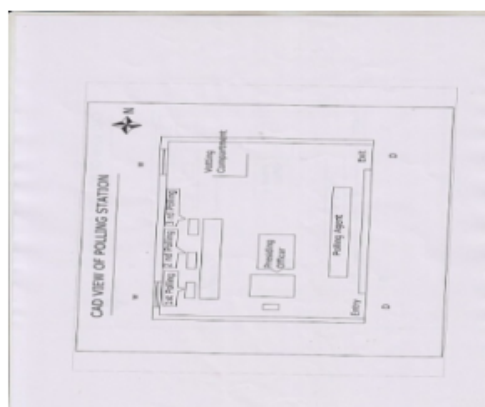

নির্বাচক নিবন্ধন আধিকারিকের স্বাক্ষর

Nazri Naksha

Google Map View

Polling Station Building Front View

Polling Station Front View

Cad View

Key MAP View

1 নাম : ভরত কর্মকার পিতার নাম: খাঁন্দু কর্মকার বাড়ির নং : n0067 বয়স : 66 লিঙ্গ : পুরুষ	GPF0210302 ফটো উপলব্ধ	2 নাম : শ্যামাপদ কর্মকার পিতার নাম: ভরত কর্মকার বাড়ির নং : n0067 বয়স : 30 লিঙ্গ : পুরুষ	SYG1543180 ফটো উপলব্ধ	3 নাম : মহাদেব কর্মকার পিতার নাম: সুচাদ কর্মকার বাড়ির নং : n0068 বয়স : 73 লিঙ্গ : পুরুষ	GPF0210351 ফটো উপলব্ধ
4 নাম : মেনকা কর্মকার স্বামীর নাম: গনেশ কর্মকার বাড়ির নং : n0085 বয়স : 79 লিঙ্গ : মহিলা	GPF0210328 ফটো উপলব্ধ	5 নাম : শকুন্তলা কর্মকার স্বামীর নাম: সুভাষ চন্দ্র কর্মকার বাড়ির নং : n0068 বয়স : 40 লিঙ্গ : মহিলা	GPF2502870 ফটো উপলব্ধ	6 নাম : সুভাষ চন্দ্র কর্মকার পিতার নাম: মহাদেব কর্মকার বাড়ির নং : n0068 বয়স : 45 লিঙ্গ : পুরুষ	GPF2006658 ফটো উপলব্ধ
7 নাম : তরনী কর্মকার স্বামীর নাম: মহাদেব কর্মকার বাড়ির নং : n0068 বয়স : 69 লিঙ্গ : মহিলা	GPF0210369 ফটো উপলব্ধ	8 নাম : শরৎ কর্মকার পিতার নাম: গনেশ কর্মকার বাড়ির নং : n0085 বয়স : 59 লিঙ্গ : পুরুষ	GPF0210336 ফটো উপলব্ধ	9 নাম : বাসকী কর্মকার স্বামীর নাম: শরৎ কর্মকার বাড়ির নং : n0085 বয়স : 52 লিঙ্গ : মহিলা	GPF0210344 ফটো উপলব্ধ
10 নাম : বাসন্তী কর্মকার স্বামীর নাম: শ্যামাপদ কর্মকার বাড়ির নং : - বয়স : 32 লিঙ্গ : মহিলা	SYG2104453 ফটো উপলব্ধ	11 নাম : তশায় কর্মকার পিতার নাম: সুভাষ চন্দ্র কর্মকার বাড়ির নং : এন0068 বয়স : 21 লিঙ্গ : পুরুষ	SYG2310936 ফটো উপলব্ধ	12 নাম : সুলোচনা কিস্কু স্বামীর নাম: বৃন্দাভেব কিস্কু বাড়ির নং : - বয়স : 32 লিঙ্গ : মহিলা	SYG2103794 ফটো উপলব্ধ
13 নাম : পাতামনি চড়ে স্বামীর নাম: সঞ্জয় চড়ে বাড়ির নং : - বয়স : 28 লিঙ্গ : মহিলা	SYG2102770 ফটো উপলব্ধ	14 নাম : জ্যোৎস্না চড়ে স্বামীর নাম: বসিলাল চড়ে বাড়ির নং : n0136 বয়স : 39 লিঙ্গ : মহিলা	SYG1429976 ফটো উপলব্ধ	15 নাম : বাসন্তী হাঁসদা স্বামীর নাম: মঙ্গল হাঁসদা বাড়ির নং : n0011 বয়স : 41 লিঙ্গ : মহিলা	SYG1722487 ফটো উপলব্ধ
16 নাম : প্রতিমা টুডু পিতার নাম: পরিতোষ টুডু বাড়ির নং : n0153 বয়স : 27 লিঙ্গ : মহিলা	SYG1806587 ফটো উপলব্ধ	17 নাম : লক্ষ্মীমনি টুডু স্বামীর নাম: লক্ষীকান্ত টুডু বাড়ির নং : n0157 বয়স : 29 লিঙ্গ : মহিলা	SYG1806629 ফটো উপলব্ধ	18 নাম : তুলসী টুডু স্বামীর নাম: সন্তোষ টুডু বাড়ির নং : এন0 বয়স : 30 লিঙ্গ : মহিলা	SYG1806546 ফটো উপলব্ধ
19 নাম : রবিন্দ্রনাথ টুডু পিতার নাম: নানকু টুডু বাড়ির নং : n0083 বয়স : 59 লিঙ্গ : পুরুষ	GPF0210617 ফটো উপলব্ধ	20 নাম : সুরধনী টুডু স্বামীর নাম: রবিন্দ্রনাথ টুডু বাড়ির নং : n0083 বয়স : 56 লিঙ্গ : মহিলা	GPF0210625 ফটো উপলব্ধ	21 নাম : মঙ্গল চন্দ্র টুডু পিতার নাম: রবিন্দ্রনাথ টুডু বাড়ির নং : এন0 বয়স : 40 লিঙ্গ : পুরুষ	SYG1146588 ফটো উপলব্ধ
22 নাম : বদনী টুডু স্বামীর নাম: লখিরাম টুডু বাড়ির নং : n0011 বয়স : 66 লিঙ্গ : মহিলা	GPF0211284 ফটো উপলব্ধ	23 নাম : মঙ্গল হাঁসদা পিতার নাম: চাঁদ হাঁসদা বাড়ির নং : n0011 বয়স : 47 লিঙ্গ : পুরুষ	GPF1257450 ফটো উপলব্ধ	24 নাম : সন্তোষ টুডু পিতার নাম: রবিন্দ্রনাথ টুডু বাড়ির নং : এন0 বয়স : 32 লিঙ্গ : পুরুষ	SYG1543149 ফটো উপলব্ধ
25 নাম : দিলীপ টুডু পিতার নাম: রবিন্দ্রনাথ টুডু বাড়ির নং : n0083 বয়স : 29 লিঙ্গ : পুরুষ	SYG1649656 ফটো উপলব্ধ	26 নাম : ঋষি টুডু স্বামীর নাম: নারান টুডু বাড়ির নং : n0139 বয়স : 71 লিঙ্গ : মহিলা	SYG1649888 ফটো উপলব্ধ	27 নাম : কালিপদ টুডু পিতার নাম: মন্তু টুডু বাড়ির নং : n0030 বয়স : 61 লিঙ্গ : পুরুষ	GPF0210526 ফটো উপলব্ধ
28 নাম : সাধোনী টুডু স্বামীর নাম: কালিপদ টুডু বাড়ির নং : n0030 বয়স : 49 লিঙ্গ : মহিলা	GPF0210534 ফটো উপলব্ধ	29 নাম : বিমলা টুডু স্বামীর নাম: সাহেবরাম মুর্মু বাড়ির নং : n0030 বয়স : 42 লিঙ্গ : মহিলা	SYG1342260 ফটো উপলব্ধ	30 নাম : চুরামনি টুডু স্বামীর নাম: বৈদ্যনাথ টুডু বাড়ির নং : n0031 বয়স : 61 লিঙ্গ : মহিলা	GPF0210682 ফটো উপলব্ধ