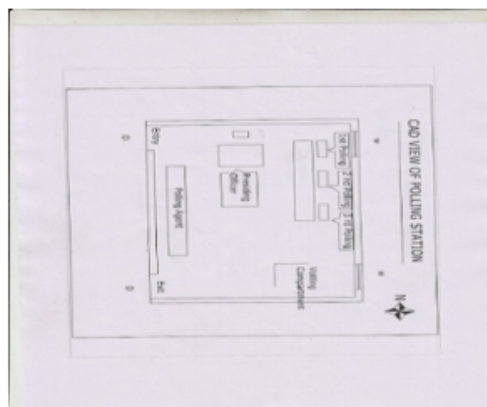

নির্বাচক নিবন্ধন আধিকারিকের স্বাক্ষর

Nazri Naksha

Google Map View

Polling Station Building Front View

Polling Station Front View

Cad View

Key MAP View

1 নাম : শ্রীদাম অধিকারী পিতার নাম: ভোলানাথ অধিকারী বাড়ির নং : n0033 বয়স : 69 লিঙ্গ : পুরুষ	GPF2011930 ফটো উপলব্ধ	2 নাম : মিলন অধিকারী পিতার নাম: শ্রীদাম অধিকারী বাড়ির নং : n0033 বয়স : 38 লিঙ্গ : পুরুষ	GPF2503555 ফটো উপলব্ধ	3 নাম : কম্পনা অধিকারী স্বামীর নাম: শ্রীদাম অধিকারী বাড়ির নং : n0069 বয়স : 58 লিঙ্গ : মহিলা	GPF2011955 ফটো উপলব্ধ
4 নাম : পিউ গোস্বামী স্বামীর নাম: মিলন গোস্বামী বাড়ির নং : n0033 বয়স : 33 লিঙ্গ : মহিলা	SYG1807270 ফটো উপলব্ধ	5 নাম : বিমলা কোটাল স্বামীর নাম: প্রভাকর কোটাল বাড়ির নং : n0028 বয়স : 66 লিঙ্গ : মহিলা	GPF2374031 ফটো উপলব্ধ	6 নাম : শ্যামলচন্দ্র কোটাল পিতার নাম: প্রভাকর কোটাল বাড়ির নং : n0028 বয়স : 49 লিঙ্গ : পুরুষ	GPF0216606 ফটো উপলব্ধ
7 নাম : অমল কোটাল পিতার নাম: প্রভাকর কোটাল বাড়ির নং : n0028 বয়স : 43 লিঙ্গ : পুরুষ	GPF2011898 ফটো উপলব্ধ	8 নাম : কমল কোটাল পিতার নাম: শিবু কোটাল বাড়ির নং : n0028 বয়স : 38 লিঙ্গ : পুরুষ	SYG0259440 ফটো উপলব্ধ	9 নাম : বিমল কোটাল পিতার নাম: শিবু কোটাল বাড়ির নং : n0028 বয়স : 33 লিঙ্গ : পুরুষ	SYG1430628 ফটো উপলব্ধ
10 নাম : প্রতিমা কোটাল স্বামীর নাম: বিশ্বনাথ কোটাল বাড়ির নং : n0028 বয়স : 60 লিঙ্গ : মহিলা	SYG1147636 ফটো উপলব্ধ	11 নাম : নন্দিতা সিং (কোটাল) স্বামীর নাম: শ্যামল চন্দ্র কোটাল বাড়ির নং : n0028 বয়স : 38 লিঙ্গ : মহিলা	SYG1430586 ফটো উপলব্ধ	12 নাম : গৌতম কোটাল পিতার নাম: বিশ্বনাথ কোটাল বাড়ির নং : n0028 বয়স : 37 লিঙ্গ : পুরুষ	SYG1147628 ফটো উপলব্ধ
13 নাম : শকুন্তলা কোটাল স্বামীর নাম: শিবু কোটাল বাড়ির নং : n0028 বয়স : 69 লিঙ্গ : মহিলা	GPF0216622 ফটো উপলব্ধ	14 নাম : শান্তি কোটাল মায়ের নাম: প্রতিমা কোটাল বাড়ির নং : এন0028 বয়স : 24 লিঙ্গ : মহিলা	SYG2231207 ফটো উপলব্ধ	15 নাম : লিপিকা সিং সরদার স্বামীর নাম: অমল কোটাল বাড়ির নং : n0028 বয়স : 28 লিঙ্গ : মহিলা	XWK1817675 ফটো উপলব্ধ
16 নাম : চিত্তামনি কোটাল স্বামীর নাম: কমল কোটাল বাড়ির নং : n0028 বয়স : 26 লিঙ্গ : মহিলা	SYG1943992 ফটো উপলব্ধ	17 নাম : বেবী চ্যাটাঙ্গী পিতার নাম: কুশবধজ চ্যাটাঙ্গী বাড়ির নং : n0050 বয়স : 33 লিঙ্গ : মহিলা	SYG1723238 ফটো উপলব্ধ	18 নাম : কুশবধজ চ্যাটাঙ্গী পিতার নাম: কমলাকান্ত চ্যাটাঙ্গী বাড়ির নং : n0050 বয়স : 65 লিঙ্গ : পুরুষ	GPF0216630 ফটো উপলব্ধ
#2 19 নাম : রেখা সিং সর্দার স্বামীর নাম: রাজীব সিং সর্দার বাড়ির নং : 66 বয়স : 22 লিঙ্গ : মহিলা	RNG2333409 ফটো উপলব্ধ	20 নাম : পরমানন্দ মিশ্র পিতার নাম: দুর্গাদাস মিশ্র বাড়ির নং : n0043 বয়স : 41 লিঙ্গ : পুরুষ	GPF2014298 ফটো উপলব্ধ	21 নাম : কল্যাণী চ্যাটাঙ্গী স্বামীর নাম: নবকুমার চ্যাটাঙ্গী বাড়ির নং : n0048 বয়স : 69 লিঙ্গ : মহিলা	GPF2011971 ফটো উপলব্ধ
22 নাম : বাবলু চ্যাটাঙ্গী পিতার নাম: নবকুমার চ্যাটাঙ্গী বাড়ির নং : n0048 বয়স : 45 লিঙ্গ : পুরুষ	GPF2011989 ফটো উপলব্ধ	23 নাম : মানু চ্যাটাঙ্গী স্বামীর নাম: বাবলু চ্যাটাঙ্গী বাড়ির নং : n0048 বয়স : 35 লিঙ্গ : মহিলা	SYG1650472 ফটো উপলব্ধ	24 নাম : রামদেব চৌধুরী পিতার নাম: বন্দী চৌধুরী বাড়ির নং : n0075 বয়স : 72 লিঙ্গ : পুরুষ	SYG1147784 ফটো উপলব্ধ
25 নাম : তারা চৌধুরী স্বামীর নাম: রামদেব চৌধুরী বাড়ির নং : n0076 বয়স : 62 লিঙ্গ : মহিলা	SYG1147776 ফটো উপলব্ধ	26 নাম : সুনীল চৌধুরী পিতার নাম: রামদেব চৌধুরী বাড়ির নং : এন0075 বয়স : 23 লিঙ্গ : পুরুষ	SYG2139830 ফটো উপলব্ধ	27 নাম : মায়াদাস স্বামীর নাম: মনি কাম্বল দাস বাড়ির নং : n0227 বয়স : 43 লিঙ্গ : মহিলা	SYG1723220 ফটো উপলব্ধ
28 নাম : ধনঞ্জয় বাউরী পিতার নাম: প্রভাস বাউরী বাড়ির নং : n0026 বয়স : 29 লিঙ্গ : পুরুষ	SYG1723246 ফটো উপলব্ধ	29 নাম : শান্তনা বাউরী স্বামীর নাম: অজিত বাউরী বাড়ির নং : n0063 বয়স : 50 লিঙ্গ : মহিলা	GPF1256429 ফটো উপলব্ধ	30 নাম : নব বাউরী পিতার নাম: শরণ বাউরী বাড়ির নং : n0013 বয়স : 61 লিঙ্গ : পুরুষ	GPF2012813 ফটো উপলব্ধ