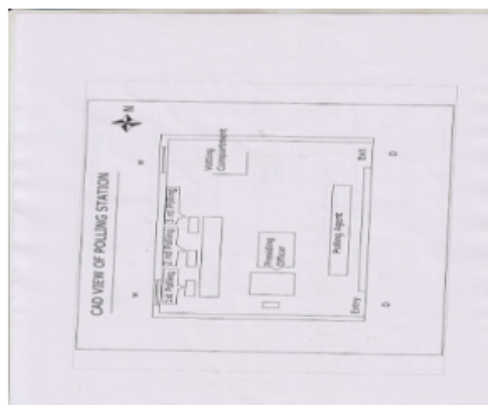

নির্বাচক নিবন্ধন আধিকারিকের স্বাক্ষর

Nazri Naksha

Google Map View

Polling Station Building Front View

Polling Station Front View

Cad View

Key MAP View

1 নাম : দয়াময় সিংসর্দার পিতার নাম: যুধিষ্ঠির সিংসর্দার বাড়ির নং : n0008 বয়স : 41 লিঙ্গ : পুরুষ	GPF2284594 ফটো উপলব্ধ	2 নাম : ভাদরী সিং সর্দার পিতার নাম: যুধিষ্ঠির সিং সর্দার বাড়ির নং : n0008 বয়স : 44 লিঙ্গ : পুরুষ	GPF1610021 ফটো উপলব্ধ	3 নাম : মেনকা সিং সর্দার স্বামীর নাম: যুধিষ্ঠির সিংসর্দার বাড়ির নং : n0008 বয়স : 62 লিঙ্গ : মহিলা	GPF0204172 ফটো উপলব্ধ
4 নাম : পুষ্প সিং সর্দার স্বামীর নাম: ভাদরী সিংসর্দার বাড়ির নং : n0008 বয়স : 40 লিঙ্গ : মহিলা	GPF2284586 ফটো উপলব্ধ	5 নাম : রিয়া আচার্য্য পিতার নাম: সজল আচার্য্য বাড়ির নং : n0178 বয়স : 27 লিঙ্গ : মহিলা	SYG1868934 ফটো উপলব্ধ	6 নাম : সমিত ক্ষেত্রপাল পিতার নাম: আনন্দ ক্ষেত্রপাল বাড়ির নং : n0045 বয়স : 27 লিঙ্গ : পুরুষ	SYG1945617 ফটো উপলব্ধ
7 নাম : অমিত ক্ষেত্রপাল পিতার নাম: আনন্দ ক্ষেত্রপাল বাড়ির নং : n0045 বয়স : 28 লিঙ্গ : পুরুষ	SYG1724533 ফটো উপলব্ধ	8 নাম : রাজেশ ক্ষেত্রপাল পিতার নাম: নিরঞ্জন ক্ষেত্রপাল বাড়ির নং : n0045 বয়স : 27 লিঙ্গ : পুরুষ	SYG1808195 ফটো উপলব্ধ	9 নাম : সোনালী ক্ষেত্রপাল পিতার নাম: নিরঞ্জন ক্ষেত্রপাল বাড়ির নং : এন0045 বয়স : 23 লিঙ্গ : মহিলা	SYG2215754 ফটো উপলব্ধ
10 নাম : রবিনা ক্ষেত্রপাল পিতার নাম: নিমাই ক্ষেত্রপাল বাড়ির নং : এন0045 বয়স : 21 লিঙ্গ : মহিলা	SYG2293975 ফটো উপলব্ধ	11 নাম : আশালতা ক্ষেত্রপাল স্বামীর নাম: প্রমথ ক্ষেত্রপাল বাড়ির নং : n0045 বয়স : 81 লিঙ্গ : মহিলা	WB/35/242/144275 ফটো উপলব্ধ	12 নাম : নিমাই ক্ষেত্রপাল মায়ের নাম: আশালতা ক্ষেত্রপাল বাড়ির নং : n0045 বয়স : 47 লিঙ্গ : পুরুষ	SYG1545607 ফটো উপলব্ধ
13 নাম : প্রতিমা ক্ষেত্রপাল স্বামীর নাম: নিমাই ক্ষেত্রপাল বাড়ির নং : n0045 বয়স : 41 লিঙ্গ : মহিলা	SYG0266957 ফটো উপলব্ধ	14 নাম : আনন্দ ক্ষেত্রপাল পিতার নাম: প্রমথ ক্ষেত্রপাল বাড়ির নং : n0045 বয়স : 64 লিঙ্গ : পুরুষ	WB/35/242/144273 ফটো উপলব্ধ	15 নাম : জানকী ক্ষেত্রপাল স্বামীর নাম: আনন্দ ক্ষেত্রপাল বাড়ির নং : n0045 বয়স : 59 লিঙ্গ : মহিলা	WB/35/242/144274 ফটো উপলব্ধ
16 নাম : নিরঞ্জন ক্ষেত্রপাল পিতার নাম: প্রমথ ক্ষেত্রপাল বাড়ির নং : n0045 বয়স : 56 লিঙ্গ : পুরুষ	GPF0201194 ফটো উপলব্ধ	17 নাম : স্বর্নময় ক্ষেত্রপাল পিতার নাম: প্রমথনাথ ক্ষেত্রপাল বাড়ির নং : n0045 বয়স : 40 লিঙ্গ : পুরুষ	GPF2502417 ফটো উপলব্ধ	18 নাম : আঁকুরী কোটাল স্বামীর নাম: নেহাল কোটাল বাড়ির নং : n0013 বয়স : 68 লিঙ্গ : মহিলা	GPF0201145 ফটো উপলব্ধ
19 নাম : ভবানী কোটাল পিতার নাম: নেহাল কোটাল বাড়ির নং : n0013 বয়স : 50 লিঙ্গ : পুরুষ	GPF1258649 ফটো উপলব্ধ	20 নাম : নিলীমা কোটাল স্বামীর নাম: ভবানী কোটাল বাড়ির নং : n0013 বয়স : 39 লিঙ্গ : মহিলা	SYG1149400 ফটো উপলব্ধ	21 নাম : নবীন কোটাল পিতার নাম: নেহাল কোটাল বাড়ির নং : n0013 বয়স : 44 লিঙ্গ : পুরুষ	GPF2002046 ফটো উপলব্ধ
22 নাম : সন্ধ্যা কোটাল পিতার নাম: নেহাল কোটাল বাড়ির নং : n0150 বয়স : 35 লিঙ্গ : মহিলা	SYG1273770 ফটো উপলব্ধ	23 নাম : সুশীলা কোটাল স্বামীর নাম: নবীন কোটাল বাড়ির নং : এন0013 বয়স : 23 লিঙ্গ : মহিলা	SYG2250694 ফটো উপলব্ধ	24 নাম : আবীর মুখার্জী পিতার নাম: রাসবিহারী মুখার্জী বাড়ির নং : n0013 বয়স : 28 লিঙ্গ : পুরুষ	SYG1782663 ফটো উপলব্ধ
25 নাম : উদয় কোনার পিতার নাম: মথন কোনার বাড়ির নং : n0136 বয়স : 61 লিঙ্গ : পুরুষ	GPF1259993 ফটো উপলব্ধ	26 নাম : মামনি কোনার স্বামীর নাম: উদয় কোনার বাড়ির নং : n0136 বয়স : 40 লিঙ্গ : মহিলা	SYG1149293 ফটো উপলব্ধ	27 নাম : দীপ কোনার পিতার নাম: উদয় কোনার বাড়ির নং : এন0136 বয়স : 20 লিঙ্গ : পুরুষ	SYG2412393 ফটো উপলব্ধ
28 নাম : প্রদীপ গোপ পিতার নাম: স্বপন গোপ বাড়ির নং : n0161 বয়স : 27 লিঙ্গ : পুরুষ	SYG1808328 ফটো উপলব্ধ	29 নাম : স্বপন গোপ পিতার নাম: ফটিক গোপ বাড়ির নং : n0099 বয়স : 48 লিঙ্গ : পুরুষ	SYG2419307 ফটো উপলব্ধ	30 নাম : দিপালী গোপ স্বামীর নাম: স্বপন গোপ বাড়ির নং : n0099 বয়স : 43 লিঙ্গ : মহিলা	GPF1607662 ফটো উপলব্ধ