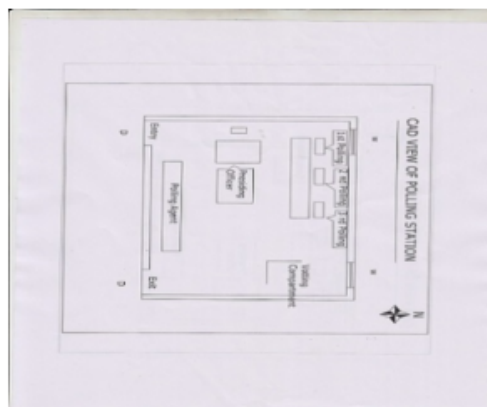

নির্বাচক নিবন্ধন আধিকারিকের স্বাক্ষর

Nazri Naksha

Google Map View

Polling Station Building Front View

Polling Station Front View

Cad View

Key MAP View

বিধানসভা নির্বাচনক্ষেত্রের নং, নাম : 244-কাশীপুর
ভাগ নং, নাম : 1-বনকাটি আংশিক বড়রা আমলাতোড়া, প্যারারডি, কাটাগোড়া