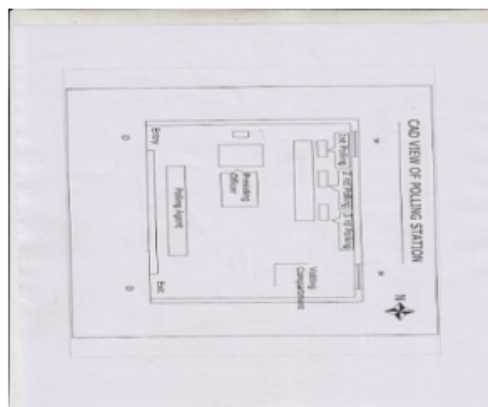

নির্বাচক নিবন্ধন আধিকারিকের স্বাক্ষর

Nazri Naksha

Google Map View

Polling Station Building Front View

Polling Station Front View

Cad View

Key MAP View

1 নাম : লক্ষ্মী কর্মকার স্বামীর নাম: আনন্দ কর্মকার বাড়ির নং : এন0118 বয়স : 25 লিঙ্গ : মহিলা	SYG2257202	ফটো উপলব্ধ	2 নাম : সুমী কিস্কু স্বামীর নাম: বিষ্ণুপদ কিস্কু বাড়ির নং : n0035 বয়স : 79 লিঙ্গ : মহিলা	GPF0192872	ফটো উপলব্ধ	3 নাম : মঙ্গলী কিস্কু স্বামীর নাম: সুরেন্দ্র কিস্কু বাড়ির নং : n0042 বয়স : 71 লিঙ্গ : মহিলা	GPF0192799	ফটো উপলব্ধ
4 নাম : মলিন্দ কিস্কু পিতার নাম: কালিচরণ কিস্কু বাড়ির নং : n0042 বয়স : 68 লিঙ্গ : পুরুষ	GPF0192815	ফটো উপলব্ধ	5 নাম : শ্যামলী কিস্কু স্বামীর নাম: মলিন্দ কিস্কু বাড়ির নং : n0042 বয়স : 63 লিঙ্গ : মহিলা	GPF0192823	ফটো উপলব্ধ	6 নাম : ফুলমনি কিস্কু পিতার নাম: মলিন্দ কিস্কু বাড়ির নং : n0042 বয়স : 37 লিঙ্গ : মহিলা	SYG1344415	ফটো উপলব্ধ
7 নাম : সাদমনি কিস্কু পিতার নাম: মলিন্দ কিস্কু বাড়ির নং : n0042 বয়স : 37 লিঙ্গ : মহিলা	GPF2545614	ফটো উপলব্ধ	8 নাম : উপেন্দ্র কিস্কু পিতার নাম: কালিচরণ কিস্কু বাড়ির নং : n0042 বয়স : 65 লিঙ্গ : পুরুষ	SYG2264893	ফটো উপলব্ধ	9 নাম : গোবিন্দ কিস্কু পিতার নাম: কালিচরণ কিস্কু বাড়ির নং : n0042 বয়স : 59 লিঙ্গ : পুরুষ	GPF0192831	ফটো উপলব্ধ
10 নাম : আমাদৌ কিস্কু স্বামীর নাম: গোবিন্দ কিস্কু বাড়ির নং : n0042 বয়স : 56 লিঙ্গ : মহিলা	GPF0376970	ফটো উপলব্ধ	11 নাম : ছায়ারানী কিস্কু স্বামীর নাম: উপেন্দ্রনাথ কিস্কু বাড়ির নং : n0042 বয়স : 49 লিঙ্গ : মহিলা	GPF1603273	ফটো উপলব্ধ	12 নাম : বিদ্যাবতী কিস্কু মায়ের নাম: মঙ্গলী কিস্কু বাড়ির নং : n0042 বয়স : 42 লিঙ্গ : মহিলা	GPF2284099	ফটো উপলব্ধ
13 নাম : রামচন্দ্র কিস্কু পিতার নাম: সুরেন্দ্র নাথ কিস্কু বাড়ির নং : n0042 বয়স : 40 লিঙ্গ : পুরুষ	GPF1999838	ফটো উপলব্ধ	14 নাম : কমিতা কিস্কু স্বামীর নাম: রামচন্দ্র কিস্কু বাড়ির নং : n0042 বয়স : 35 লিঙ্গ : মহিলা	SYG1546282	ফটো উপলব্ধ	15 নাম : দুর্ঘোধন কিস্কু পিতার নাম: মলিন্দনাথ কিস্কু বাড়ির নং : n0042 বয়স : 35 লিঙ্গ : পুরুষ	SYG1344407	ফটো উপলব্ধ
16 নাম : সমীর কিস্কু পিতার নাম: সুরেন্দ্রনাথ কিস্কু বাড়ির নং : n0042 বয়স : 35 লিঙ্গ : পুরুষ	SYG1344423	ফটো উপলব্ধ	17 নাম : তাপস বাউরী পিতার নাম: বলরাম বাউরী বাড়ির নং : n0042 বয়স : 34 লিঙ্গ : পুরুষ	SYG1433341	ফটো উপলব্ধ	18 নাম : দীপালি কিস্কু স্বামীর নাম: সমীর কিস্কু বাড়ির নং : এন0042 বয়স : 22 লিঙ্গ : মহিলা	SYG2320133	ফটো উপলব্ধ
19 নাম : সত্যবান সিং সর্দার পিতার নাম: দেবেন্দ্র সিং সর্দার বাড়ির নং : n0035 বয়স : 41 লিঙ্গ : পুরুষ	GPF1997659	ফটো উপলব্ধ	20 নাম : নমিতা কিস্কু স্বামীর নাম: অনন্ত কুমার কিস্কু বাড়ির নং : এন00 বয়স : 27 লিঙ্গ : মহিলা	SYG2254845	ফটো উপলব্ধ	21 নাম : প্রতিমা কিস্কু স্বামীর নাম: দুর্ঘোধন কিস্কু বাড়ির নং : এন002 বয়স : 26 লিঙ্গ : মহিলা	SYG2190619	ফটো উপলব্ধ
22 নাম : সুসান্ত কুমার কিস্কু পিতার নাম: গোবিন্দ কিস্কু বাড়ির নং : এন0042 বয়স : 23 লিঙ্গ : পুরুষ	SYG2188100	ফটো উপলব্ধ	23 নাম : পূর্ণিমা বাউরী স্বামীর নাম: দুলাল বাউরী বাড়ির নং : n0042 বয়স : 29 লিঙ্গ : মহিলা	SYG1652205	ফটো উপলব্ধ	24 নাম : অনন্ত কুমার কিস্কু পিতার নাম: গোবিন্দ কিস্কু বাড়ির নং : n0288 বয়স : 25 লিঙ্গ : পুরুষ	SYG1947795	ফটো উপলব্ধ
25 নাম : ঝর্না চ্যাটাঙ্গী স্বামীর নাম: মুনাল চ্যাটাঙ্গী বাড়ির নং : n0241 বয়স : 27 লিঙ্গ : মহিলা	SYG1808872	ফটো উপলব্ধ	26 নাম : সঙ্গীতা চ্যাটাঙ্গী স্বামীর নাম: বিশ্বনাথ চ্যাটাঙ্গী বাড়ির নং : n0156 বয়স : 25 লিঙ্গ : মহিলা	SYG1947530	ফটো উপলব্ধ	27 নাম : পূর্ণিমা টুডু স্বামীর নাম: গুরুপদ টুডু বাড়ির নং : n0049 বয়স : 29 লিঙ্গ : মহিলা	SYG1725100	ফটো উপলব্ধ
28 নাম : বালিকা টুডু স্বামীর নাম: কমল টুডু বাড়ির নং : n0049 বয়স : 31 লিঙ্গ : মহিলা	SYG1546399	ফটো উপলব্ধ	29 নাম : বিলু টুডু পিতার নাম: হরিপদ টুডু বাড়ির নং : n0049 বয়স : 69 লিঙ্গ : পুরুষ	GPF0193375	ফটো উপলব্ধ	30 নাম : লক্ষ্মীকান্ত টুডু পিতার নাম: বিলু টুডু বাড়ির নং : n0049 বয়স : 39 লিঙ্গ : পুরুষ	GPF2284008	ফটো উপলব্ধ