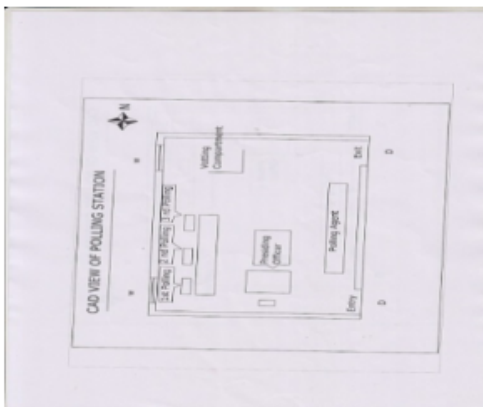

নির্বাচক নিবন্ধন আধিকারিকের স্বাক্ষর

Nazri Naksha

Google Map View

Polling Station Building Front View

Polling Station Front View

Cad View

Key MAP View

1 নাম : অনিকা কিস্ক পিতার নাম: মনসারাম কিস্ক বাড়ির নং : n0150 বয়স : 27 লিঙ্গ : মহিলা	SYG1808930 ফটো উপলব্ধ	2 নাম : শিবনাথ কিস্ক অন্যান্য: সিদ্ধেশ্বর কিস্ক বাড়ির নং : n0127 বয়স : 26 লিঙ্গ : পুরুষ	SYG1948512 ফটো উপলব্ধ	3 নাম : আশা গাঁরাই স্বামীর নাম: বীরেন গাঁরাই বাড়ির নং : n0136 বয়স : 26 লিঙ্গ : মহিলা	SYG1948496 ফটো উপলব্ধ
4 নাম : মাদুরী গরাই স্বামীর নাম: নুনারাম গরাই বাড়ির নং : n0012 বয়স : 66 লিঙ্গ : মহিলা	GPF0376988 ফটো উপলব্ধ	5 নাম : নিমাই গরাই পিতার নাম: নুনারাম গরাই বাড়ির নং : n0012 বয়স : 39 লিঙ্গ : পুরুষ	SYG0277111 ফটো উপলব্ধ	6 নাম : রেবা গাঁরাই স্বামীর নাম: ধর্মদাস গাঁরাই বাড়ির নং : n0012 বয়স : 32 লিঙ্গ : মহিলা	SYG1615731 ফটো উপলব্ধ
7 নাম : ধর্মদাস গাঁরাই পিতার নাম: অশ্বিনী গাঁরাই বাড়ির নং : n0012 বয়স : 36 লিঙ্গ : পুরুষ	SYG0277129 ফটো উপলব্ধ	8 নাম : কম্পনা গাঁরাই স্বামীর নাম: অশ্বিনী গাঁরাই বাড়ির নং : n0012 বয়স : 59 লিঙ্গ : মহিলা	GPF0193029 ফটো উপলব্ধ	9 নাম : বীরেন গরাই পিতার নাম: দাশরথি গরাই বাড়ির নং : n0136 বয়স : 31 লিঙ্গ : পুরুষ	SYG1433465 ফটো উপলব্ধ
10 নাম : গৌড়ের গাঁরাই পিতার নাম: নিমাই গাঁরাই বাড়ির নং : এন0012 বয়স : 22 লিঙ্গ : পুরুষ	SYG2232494 ফটো উপলব্ধ	11 নাম : অশ্বিনী গাঁরাই পিতার নাম: পুনারাম গাঁরাই বাড়ির নং : n0012 বয়স : 63 লিঙ্গ : পুরুষ	GPF0193011 ফটো উপলব্ধ	12 নাম : সঞ্জয় গাঁরাই পিতার নাম: নিরঞ্জন গাঁরাই বাড়ির নং : এন0016 বয়স : 22 লিঙ্গ : পুরুষ	SYG2241206 ফটো উপলব্ধ
13 নাম : বুনু গাঁরাই স্বামীর নাম: গণেশ্বর গাঁরাই বাড়ির নং : - বয়স : 25 লিঙ্গ : মহিলা	SYG2097434 ফটো উপলব্ধ	14 নাম : কৃষ্ণপদ পরামানিক পিতার নাম: হারাধন পরামানিক বাড়ির নং : n0016 বয়স : 61 লিঙ্গ : পুরুষ	SYG1546548 ফটো উপলব্ধ	15 নাম : রেখা গাঁরাই স্বামীর নাম: মৃত্যুঞ্জয় গাঁরাই বাড়ির নং : n0017 বয়স : 46 লিঙ্গ : মহিলা	GPF1997741 ফটো উপলব্ধ
16 নাম : মৃত্যুঞ্জয় গাঁরাই পিতার নাম: সন্তোষ গাঁরাই বাড়ির নং : n0017 বয়স : 56 লিঙ্গ : পুরুষ	GPF0193094 ফটো উপলব্ধ	17 নাম : নিয়তী গাঁরাই স্বামীর নাম: সন্তোষ গাঁরাই বাড়ির নং : n0017 বয়স : 81 লিঙ্গ : মহিলা	GPF0193086 ফটো উপলব্ধ	18 নাম : সরস্বতী গাঁরাই স্বামীর নাম: নিরঞ্জন গাঁরাই বাড়ির নং : n0016 বয়স : 42 লিঙ্গ : মহিলা	SYG1151240 ফটো উপলব্ধ
19 নাম : নিরঞ্জন গাঁরাই পিতার নাম: কৃষ্ণপদ গাঁরাই বাড়ির নং : n0016 বয়স : 46 লিঙ্গ : পুরুষ	GPF1131887 ফটো উপলব্ধ	20 নাম : মিত্ৰীবালা গাঁরাই স্বামীর নাম: ভুবন গাঁরাই বাড়ির নং : n0016 বয়স : 46 লিঙ্গ : মহিলা	GPF1256890 ফটো উপলব্ধ	21 নাম : পরিবালা পরামানিক স্বামীর নাম: কৃষ্ণপদ পরামানিক বাড়ির নং : n0016 বয়স : 55 লিঙ্গ : মহিলা	SYG1546555 ফটো উপলব্ধ
22 নাম : ভুবন গাঁরাই পিতার নাম: কৃষ্ণপদ গাঁরাই বাড়ির নং : n0016 বয়স : 51 লিঙ্গ : মহিলা	GPF0192930 ফটো উপলব্ধ	23 নাম : নুনী গাঁরাই স্বামীর নাম: কৃষ্ণপদ গাঁরাই বাড়ির নং : n0016 বয়স : 72 লিঙ্গ : মহিলা	GPF2367050 ফটো উপলব্ধ	24 নাম : অনিতা গাঁরাই স্বামীর নাম: রাধানাথ গাঁরাই বাড়ির নং : n0015 বয়স : 44 লিঙ্গ : মহিলা	SYG0277145 ফটো উপলব্ধ
25 নাম : চন্দ্রাবতী গাঁরাই স্বামীর নাম: মাধব গাঁরাই বাড়ির নং : n0015 বয়স : 36 লিঙ্গ : মহিলা	SYG1151208 ফটো উপলব্ধ	26 নাম : মাধব গাঁরাই পিতার নাম: হেলু গাঁরাই বাড়ির নং : n0015 বয়স : 44 লিঙ্গ : পুরুষ	GPF1997709 ফটো উপলব্ধ	27 নাম : গোপীনাথ গাঁরাই পিতার নাম: রাধানাথ গাঁরাই বাড়ির নং : n0015 বয়স : 34 লিঙ্গ : পুরুষ	SYG1151323 ফটো উপলব্ধ
28 নাম : পূর্ণিমা গাঁরাই স্বামীর নাম: দীপক গাঁরাই বাড়ির নং : n0015 বয়স : 40 লিঙ্গ : মহিলা	SYG1151315 ফটো উপলব্ধ	29 নাম : দীপক গাঁরাই পিতার নাম: রাধানাথ গাঁরাই বাড়ির নং : n0015 বয়স : 43 লিঙ্গ : পুরুষ	GPF2367068 ফটো উপলব্ধ	30 নাম : রাধানাথ গাঁরাই পিতার নাম: হেলু গাঁরাই বাড়ির নং : n0015 বয়স : 62 লিঙ্গ : পুরুষ	GPF0192997 ফটো উপলব্ধ