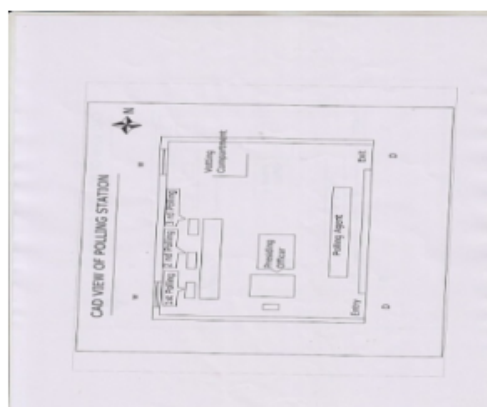

নির্বাচক নিবন্ধন আধিকারিকের স্বাক্ষর

Nazri Naksha

Google Map View

Polling Station Building Front View

Polling Station Front View

Cad View

Key MAP View

1 নাম : সাহিনা বিবি স্বামীর নাম: সেক রফিক আলি বাড়ির নং : n0211 বয়স : 33 লিঙ্গ : মহিলা	SYG1809938 ফটো উপলব্ধ	2 নাম : মামনি মন্ডল স্বামীর নাম: প্রসেনজিৎ মন্ডল বাড়ির নং : এন0063 বয়স : 27 লিঙ্গ : মহিলা	SYG1950013 ফটো উপলব্ধ	3 নাম : সিদ্ধেশ্বর মন্ডল পিতার নাম: দুঃখহরন মন্ডল বাড়ির নং : এন0000 বয়স : 62 লিঙ্গ : পুরুষ	GPF0676536 ফটো উপলব্ধ
4 নাম : প্রসেনজিৎ মন্ডল পিতার নাম: সিদ্ধেশ্বর মন্ডল বাড়ির নং : n0063 বয়স : 31 লিঙ্গ : পুরুষ	SYG1547702 ফটো উপলব্ধ	5 নাম : হাসিবাবালা মন্ডল স্বামীর নাম: দুঃখহরন মন্ডল বাড়ির নং : n0063 বয়স : 85 লিঙ্গ : মহিলা	GPF1245042 ফটো উপলব্ধ	6 নাম : পার্বতী মন্ডল স্বামীর নাম: সিদ্ধেশ্বর মন্ডল বাড়ির নং : n0063 বয়স : 56 লিঙ্গ : মহিলা	GPF1245026 ফটো উপলব্ধ
7 নাম : শ্রীধর মন্ডল পিতার নাম: শঙ্কর লাল মন্ডল বাড়ির নং : n0058 বয়স : 60 লিঙ্গ : পুরুষ	GPF0676775 ফটো উপলব্ধ	8 নাম : ধনঞ্জয় মন্ডল পিতার নাম: শ্রীধর মন্ডল বাড়ির নং : n0058 বয়স : 34 লিঙ্গ : পুরুষ	SYG1275858 ফটো উপলব্ধ	9 নাম : প্রতিমা মন্ডল স্বামীর নাম: শ্রীধর মন্ডল বাড়ির নং : 86 বয়স : 55 লিঙ্গ : মহিলা	GPF2478329 ফটো উপলব্ধ
10 নাম : ঠান্ডা মণ্ডল স্বামীর নাম: পরীক্ষিত মণ্ডল বাড়ির নং : এন0000 বয়স : 46 লিঙ্গ : মহিলা	GPF2241172 ফটো উপলব্ধ	11 নাম : কানন মন্ডল স্বামীর নাম: বন্দিম মন্ডল বাড়ির নং : n0063 বয়স : 65 লিঙ্গ : মহিলা	SYG1153261 ফটো উপলব্ধ	12 নাম : পরীক্ষিত মন্ডল পিতার নাম: দুঃখহরন মন্ডল বাড়ির নং : n0063 বয়স : 50 লিঙ্গ : পুরুষ	GPF1245075 ফটো উপলব্ধ
13 নাম : সোমনাথ মন্ডল পিতার নাম: পরীক্ষিত মন্ডল বাড়ির নং : এন0063 বয়স : 20 লিঙ্গ : পুরুষ	SYG2389088 ফটো উপলব্ধ	14 নাম : সেক আরমান পিতার নাম: সেক রুস্তম বাড়ির নং : n0078 বয়স : 72 লিঙ্গ : পুরুষ	GPF1245349 ফটো উপলব্ধ	15 নাম : ফতেমা বিবি স্বামীর নাম: আরমান সেখ বাড়ির নং : n0078 বয়স : 63 লিঙ্গ : মহিলা	GPF1245331 ফটো উপলব্ধ
16 নাম : সেক সামসুদ্দিন আনসারী পিতার নাম: আরমান আনসারী বাড়ির নং : n0078 বয়স : 40 লিঙ্গ : পুরুষ	SYG1153105 ফটো উপলব্ধ	17 নাম : আসাদন বিবি স্বামীর নাম: সেক সামসুদ্দিন আনসারী বাড়ির নং : n0078 বয়স : 36 লিঙ্গ : মহিলা	SYG1153741 ফটো উপলব্ধ	18 নাম : নসিমা বিবি স্বামীর নাম: সেক রুম আনসারী বাড়ির নং : n0078 বয়স : 50 লিঙ্গ : মহিলা	GPF2318947 ফটো উপলব্ধ
19 নাম : সাবিলা বিবি স্বামীর নাম: সাবির আলী বাড়ির নং : এন০২০৬ বয়স : 25 লিঙ্গ : মহিলা	SYG1950112 ফটো উপলব্ধ	20 নাম : সাবির আলি পিতার নাম: সিদ্দিক আলি বাড়ির নং : n0206 বয়স : 27 লিঙ্গ : পুরুষ	SYG1809888 ফটো উপলব্ধ	21 নাম : মালতী কিস্কু স্বামীর নাম: যুশীল কিস্কু বাড়ির নং : n0006 বয়স : 39 লিঙ্গ : মহিলা	SYG1726397 ফটো উপলব্ধ
22 নাম : লগনী কিস্কু স্বামীর নাম: গোপাল কিস্কু বাড়ির নং : n0006 বয়স : 87 লিঙ্গ : মহিলা	GPF1836287 ফটো উপলব্ধ	23 নাম : মাধবী কিস্কু স্বামীর নাম: গোপাল কিস্কু বাড়ির নং : n0006 বয়স : 83 লিঙ্গ : মহিলা	GPF2240968 ফটো উপলব্ধ	24 নাম : কালিদাস কিস্কু পিতার নাম: গোপাল কিস্কু বাড়ির নং : n0006 বয়স : 51 লিঙ্গ : পুরুষ	GPF2240976 ফটো উপলব্ধ
25 নাম : অষ্টমী কিস্কু স্বামীর নাম: কালিদাস কিস্কু বাড়ির নং : n0006 বয়স : 47 লিঙ্গ : মহিলা	GPF2240984 ফটো উপলব্ধ	26 নাম : যুশীল কিস্কু পিতার নাম: গোপাল কিস্কু বাড়ির নং : n0006 বয়স : 46 লিঙ্গ : পুরুষ	GPF1118652 ফটো উপলব্ধ	27 নাম : অঞ্জলী কিস্কু পিতার নাম: কালিদাস কিস্কু বাড়ির নং : n0233 বয়স : 26 লিঙ্গ : মহিলা	SYG1916600 ফটো উপলব্ধ
28 নাম : কিরণ ময় কিস্কু পিতার নাম: কালিদাস কিস্কু বাড়ির নং : এন0006 বয়স : 22 লিঙ্গ : পুরুষ	SYG2230324 ফটো উপলব্ধ	29 নাম : সেক ইমাম উদ্দিন আনসারী পিতার নাম: সেক কমরুদ্দিন বাড়ির নং : এন0006 বয়স : 48 লিঙ্গ : পুরুষ	GPF1119635 ফটো উপলব্ধ	30 নাম : সেক কমরুদ্দিন পিতার নাম: সেক লক্ষ্মী বাড়ির নং : এন0006 বয়স : 70 লিঙ্গ : পুরুষ	GPF0675769 ফটো উপলব্ধ