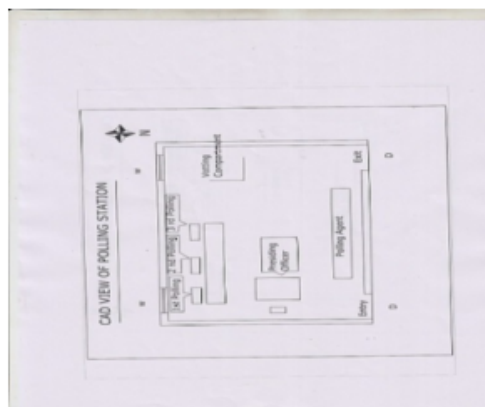

নির্বাচক নিবন্ধন আধিকারিকের স্বাক্ষর

Nazri Naksha

Google Map View

Polling Station Building Front View

Polling Station Front View

Cad View

Key MAP View

1 নাম : মলয় কালিন্দী পিতার নাম: সিদ্ধেশ্বর কালিন্দী বাড়ির নং : n0161 বয়স : 27 লিঙ্গ : পুরুষ	SYG1874395 ফটো উপলব্ধ	2 নাম : সোনালী কালিন্দী স্বামীর নাম: কার্তিক কালিন্দী বাড়ির নং : n0158 বয়স : 37 লিঙ্গ : মহিলা	SYG1874338 ফটো উপলব্ধ	3 নাম : ফমা কালিন্দী স্বামীর নাম: তাপস কালিন্দী বাড়ির নং : এন00092 বয়স : 29 লিঙ্গ : মহিলা	SYG1667534 ফটো উপলব্ধ
4 নাম : মৌসুমি চক্রবর্তী পিতার নাম: বরুণ চক্রবর্তী বাড়ির নং : এন0059 বয়স : 22 লিঙ্গ : মহিলা	SYG2231587 ফটো উপলব্ধ	5 নাম : রঞ্জিত বাউরী পিতার নাম: হলধর বাউরী বাড়ির নং : n0001 বয়স : 28 লিঙ্গ : পুরুষ	SYG1726694 ফটো উপলব্ধ	6 নাম : সোনালী বাউরী স্বামীর নাম: প্রসেনজীৎ বাউরী বাড়ির নং : এন0001 বয়স : 27 লিঙ্গ : মহিলা	SYG1950377 ফটো উপলব্ধ
7 নাম : বাপী চক্রবর্তী পিতার নাম: শক্তিপদ চক্রবর্তী বাড়ির নং : n0001 বয়স : 30 লিঙ্গ : পুরুষ	SYG1547959 ফটো উপলব্ধ	8 নাম : প্রসেনজিৎ বাউরী পিতার নাম: হলধর বাউরী বাড়ির নং : n0001 বয়স : 31 লিঙ্গ : পুরুষ	SYG1435221 ফটো উপলব্ধ	9 নাম : গঙ্গা বাউরী পিতার নাম: হলধর বাউরী বাড়ির নং : 67 বয়স : 25 লিঙ্গ : মহিলা	SYG1950369 ফটো উপলব্ধ
10 নাম : রিম্পা ঘোষাল চক্রবর্তী স্বামীর নাম: সুমন্ত চক্রবর্তী বাড়ির নং : এন001 বয়স : 31 লিঙ্গ : মহিলা	ZRQ1460948 ফটো উপলব্ধ	11 নাম : তরুন চক্রবর্তী পিতার নাম: সুবোধ চক্রবর্তী বাড়ির নং : n0059 বয়স : 38 লিঙ্গ : পুরুষ	SYG0281790 ফটো উপলব্ধ	12 নাম : প্রনতি চক্রবর্তী স্বামীর নাম: বরুণ চক্রবর্তী বাড়ির নং : n0059 বয়স : 38 লিঙ্গ : মহিলা	SYG1726728 ফটো উপলব্ধ
13 নাম : ইলা চক্রবর্তী স্বামীর নাম: সুবোধ চক্রবর্তী বাড়ির নং : n0001 বয়স : 68 লিঙ্গ : মহিলা	WB/35/242/474339 ফটো উপলব্ধ	14 নাম : ইতু চক্রবর্তী স্বামীর নাম: কবিশ চক্রবর্তী বাড়ির নং : n0001 বয়স : 40 লিঙ্গ : মহিলা	GPF2318228 ফটো উপলব্ধ	15 নাম : শক্তিপদ চক্রবর্তী পিতার নাম: ভূপতি চক্রবর্তী বাড়ির নং : n0001 বয়স : 67 লিঙ্গ : পুরুষ	WB/35/242/474154 ফটো উপলব্ধ
16 নাম : জ্যোৎস্না চক্রবর্তী স্বামীর নাম: শক্তিপদ চক্রবর্তী বাড়ির নং : n0001 বয়স : 63 লিঙ্গ : মহিলা	WB/35/242/474340 ফটো উপলব্ধ	17 নাম : সুমন্ত চক্রবর্তী পিতার নাম: শক্তিপদ চক্রবর্তী বাড়ির নং : n0001 বয়স : 36 লিঙ্গ : পুরুষ	SYG0896811 ফটো উপলব্ধ	18 নাম : হলধর বাউরী পিতার নাম: নিমাই বাউরী বাড়ির নং : n0001 বয়স : 55 লিঙ্গ : পুরুষ	SYG2000594 ফটো উপলব্ধ
19 নাম : কিশলয় চক্রবর্তী পিতার নাম: সুবোধ চক্রবর্তী বাড়ির নং : n0001 বয়স : 43 লিঙ্গ : পুরুষ	GPF1245430 ফটো উপলব্ধ	20 নাম : জয়া চক্রবর্তী স্বামীর নাম: কিশলয় চক্রবর্তী বাড়ির নং : n0001 বয়স : 29 লিঙ্গ : মহিলা	SYG1653179 ফটো উপলব্ধ	21 নাম : ঝর্ণা বাউরী পিতার নাম: শুকু বাউরী বাড়ির নং : এন0072 বয়স : 21 লিঙ্গ : মহিলা	SYG2382091 ফটো উপলব্ধ
22 নাম : নীলয় চক্রবর্তী পিতার নাম: কবিশ চক্রবর্তী বাড়ির নং : এন0001 বয়স : 20 লিঙ্গ : পুরুষ	SYG2380731 ফটো উপলব্ধ	23 নাম : সুবোধ চক্রবর্তী পিতার নাম: রামপদ চক্রবর্তী বাড়ির নং : n0059 বয়স : 65 লিঙ্গ : পুরুষ	WB/35/242/474264 ফটো উপলব্ধ	24 নাম : কম্পনা চক্রবর্তী স্বামীর নাম: সুবোধ চক্রবর্তী বাড়ির নং : n0059 বয়স : 60 লিঙ্গ : মহিলা	WB/35/242/474105 ফটো উপলব্ধ
25 নাম : বরুণ চক্রবর্তী পিতার নাম: সুবোধ চক্রবর্তী বাড়ির নং : n0059 বয়স : 37 লিঙ্গ : পুরুষ	SYG0281808 ফটো উপলব্ধ	26 নাম : অর্চনা চক্রবর্তী স্বামীর নাম: তরুন চক্রবর্তী বাড়ির নং : n0059 বয়স : 30 লিঙ্গ : মহিলা	SYG1548031 ফটো উপলব্ধ	27 নাম : দোলন চ্যাটার্জী স্বামীর নাম: অভিষেক চ্যাটার্জী বাড়ির নং : এন0110 বয়স : 26 লিঙ্গ : মহিলা	SYG2186195 ফটো উপলব্ধ
28 নাম : ইলা দেশমুখ স্বামীর নাম: দীপক দেশমুখ বাড়ির নং : n0002 বয়স : 66 লিঙ্গ : মহিলা	SYG2417137 ফটো উপলব্ধ	29 নাম : অজিত নায়েক পিতার নাম: ভোলানাথ নায়েক বাড়ির নং : n0021 বয়স : 70 লিঙ্গ : পুরুষ	WB/35/242/474365 ফটো উপলব্ধ	30 নাম : বন্দনা নায়েক স্বামীর নাম: অজিত নায়েক বাড়ির নং : n0021 বয়স : 63 লিঙ্গ : মহিলা	WB/35/242/474229 ফটো উপলব্ধ