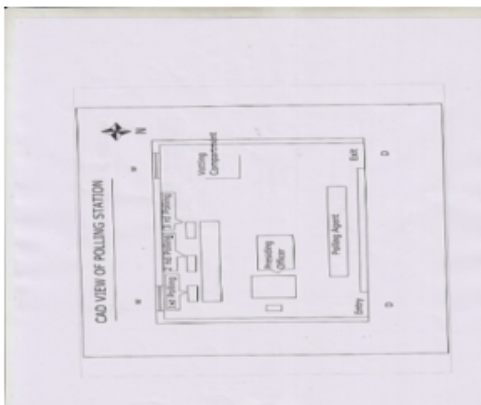

নির্বাচক নিবন্ধন আধিকারিকের স্বাক্ষর

Nazri Naksha

Google Map View

Polling Station Building Front View

Polling Station Front View

Cad View

Key MAP View

বিধানসভা নির্বাচনক্ষেত্রের নং, নাম : 245-পাড়া
ভাগ নং, নাম : 1-মাহাতো-গরাই-প্রামানিক-কুস্তকার(আংশিক)