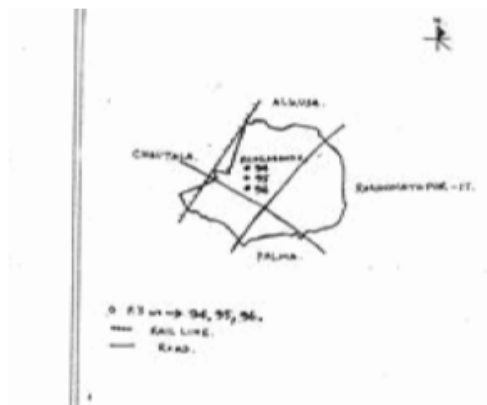

Nazri Naksha