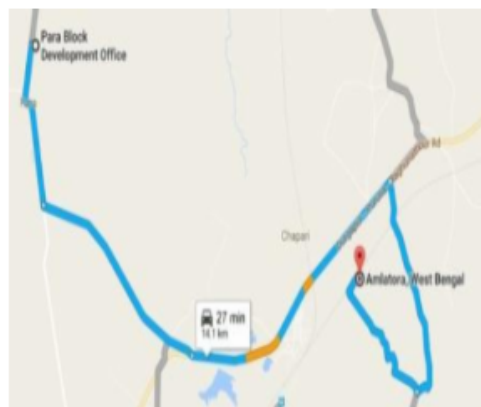

নির্বাচক নিবন্ধন আধিকারিকের স্বাক্ষর

Nazri Naksha

Google Map View

Polling Station Building Front View

Polling Station Front View

Cad View

Key MAP View

বিধানসভা নির্বাচনক্ষেত্রের নং, নাম : 245-পাড়া  
ভাগ নং, নাম : 1-আমলাতোড়া (সম্পূর্ণ)