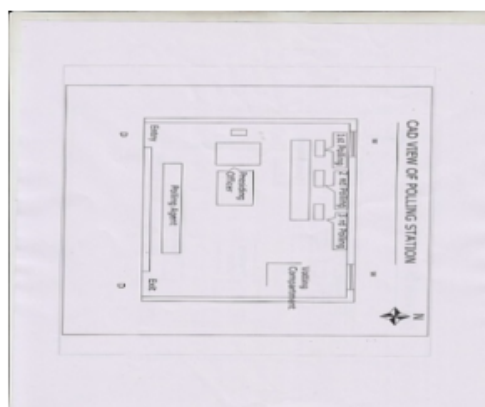

নির্বাচক নিবন্ধন আধিকারিকের স্বাক্ষর

Nazri Naksha

Google Map View

Polling Station Building Front View

Polling Station Front View

Cad View

Key MAP View

1 নাম : কে তারকেশ্বর রাও পিতার নাম: কে ভেঙ্কটরাউ বাড়ির নং : n0135 বয়স : 50 লিঙ্গ : পুরুষ	GPP2461671 ফটো উপলব্ধ	2 নাম : কেপদ্মাবতী স্বামীর নাম: কেসাইরাম বাড়ির নং : n0134 বয়স : 38 লিঙ্গ : মহিলা	WNM1408343 ফটো উপলব্ধ	3 নাম : হমিনাবেগম স্বামীর নাম: ইদ্রিশ আবদুল বাড়ির নং : n0005 বয়স : 69 লিঙ্গ : মহিলা	WB/35/240/579332 ফটো উপলব্ধ
4 নাম : অনিল কুমার পিতার নাম: বাচ্চু মাহাত বাড়ির নং : n0177 বয়স : 35 লিঙ্গ : পুরুষ	WNM1625276 ফটো উপলব্ধ	5 নাম : কেনরেনকুমার পিতার নাম: কে ভেঙ্কটরাউ বাড়ির নং : n0164 বয়স : 47 লিঙ্গ : পুরুষ	GPP2516227 ফটো উপলব্ধ	6 নাম : লেবমনি মূর্মু পিতার নাম: গুরাই মূর্মু বাড়ির নং : n0047 বয়স : 49 লিঙ্গ : মহিলা	WB/35/240/579566 ফটো উপলব্ধ
7 নাম : গুন্যাজ বেগম স্বামীর নাম: তাহিম মহম্মদ বাড়ির নং : n0006 বয়স : 55 লিঙ্গ : মহিলা	WB/35/240/579394 ফটো উপলব্ধ	8 নাম : অমির এম ডি মায়ের নাম: গুন্যাজ বেগম বাড়ির নং : n0006 বয়স : 30 লিঙ্গ : পুরুষ	WNM1735521 ফটো উপলব্ধ	9 নাম : মোহম্মদ আখতার পিতার নাম: মোহম্মদ জব্বার বাড়ির নং : n0005 বয়স : 60 লিঙ্গ : পুরুষ	WNM2220192 ফটো উপলব্ধ
10 নাম : সুরেজা বিবি স্বামীর নাম: মোহম্মদ আখতার বাড়ির নং : n0005 বয়স : 40 লিঙ্গ : মহিলা	WNM2015709 ফটো উপলব্ধ	11 নাম : ঈশ্বর হাংসদা পিতার নাম: ধরম হাংসদা বাড়ির নং : n0047 বয়স : 61 লিঙ্গ : পুরুষ	WNM2220085 ফটো উপলব্ধ	12 নাম : প্রশান্ত হাংসদা পিতার নাম: ঈশ্বর হাংসদা বাড়ির নং : নং 12 বয়স : 23 লিঙ্গ : পুরুষ	WNM2392348 ফটো উপলব্ধ
13 নাম : তুলন বাগদী স্বামীর নাম: অমিত বাগদী বাড়ির নং : নং005 বয়স : 34 লিঙ্গ : মহিলা	WNM2504983 ফটো উপলব্ধ	14 নাম : রবি দাস মূর্মু পিতার নাম: লক্ষীন্দর মূর্মু বাড়ির নং : নং 48 বয়স : 25 লিঙ্গ : পুরুষ	WNM2557486 ফটো উপলব্ধ	15 নাম : সনকা হাংসদা স্বামীর নাম: ঈশ্বর হাংসদা বাড়ির নং : নং 47 বয়স : 50 লিঙ্গ : মহিলা	WNM2552933 ফটো উপলব্ধ
16 নাম : কে সূজানা রানী স্বামীর নাম: কে নরেন কুমার বাড়ির নং : n0134 বয়স : 39 লিঙ্গ : মহিলা	WNM1986314 ফটো উপলব্ধ	17 নাম : কে সাইরাম পিতার নাম: কে ভেঙ্কট বাড়ির নং : n0134 বয়স : 57 লিঙ্গ : পুরুষ	WNM2369643 ফটো উপলব্ধ	18 নাম : সুপর্ণা মূর্মু স্বামীর নাম: রবি দাস মূর্মু বাড়ির নং : নং 48 বয়স : 25 লিঙ্গ : মহিলা	WNM2557478 ফটো উপলব্ধ
19 নাম : সতমীত অড়োরা ব্যানাজী স্বামীর নাম: কাঞ্চন ব্যানাজী বাড়ির নং : n0157 বয়স : 74 লিঙ্গ : মহিলা	WB/35/240/594472 ফটো উপলব্ধ	20 নাম : বর্নালী আচার্য্য পিতার নাম: রামজীবন ভট্টাচার্য্য বাড়ির নং : n0213 বয়স : 48 লিঙ্গ : মহিলা	WNM1735612 ফটো উপলব্ধ	21 নাম : তরুন কুমার আচার্য্য পিতার নাম: অখিলচন্দ্র আচার্য্য বাড়ির নং : n0214 বয়স : 62 লিঙ্গ : পুরুষ	WNM1735620 ফটো উপলব্ধ
22 নাম : আয়ুষ আচার্য্য পিতার নাম: তরুন কুমার আচার্য্য বাড়ির নং : n0214 বয়স : 26 লিঙ্গ : পুরুষ	WNM2155935 ফটো উপলব্ধ	23 নাম : মহ আরিফ আলি পিতার নাম: মহ আজাদ বাড়ির নং : N0 বয়স : 24 লিঙ্গ : পুরুষ	WNM2363141 ফটো উপলব্ধ	24 নাম : নেহা কেওড়া সহিস স্বামীর নাম: ইন্দ্রজিত সহিস বাড়ির নং : N0 বয়স : 27 লিঙ্গ : মহিলা	WNM2361582 ফটো উপলব্ধ
25 নাম : ফিরত কৈবর্ত পিতার নাম: শংকর কৈবর্ত বাড়ির নং : n0028 বয়স : 44 লিঙ্গ : পুরুষ	GPP2787752 ফটো উপলব্ধ	26 নাম : শক্তিবালা কৈবর্ত স্বামীর নাম: বেদনা কৈবর্ত বাড়ির নং : n0028 বয়স : 55 লিঙ্গ : মহিলা	WNM2351914 ফটো উপলব্ধ	27 নাম : বানী কৈবর্ত স্বামীর নাম: ঠাকুর দাস ঘূনিয়া বাড়ির নং : n0280 বয়স : 33 লিঙ্গ : মহিলা	WNM2115541 ফটো উপলব্ধ
28 নাম : আমাবতী কৈবর্ত পিতার নাম: ধরম কৈবর্ত বাড়ির নং : n0030 বয়স : 63 লিঙ্গ : মহিলা	GPP1358233 ফটো উপলব্ধ	29 নাম : নমিতা কৈবর্ত স্বামীর নাম: সুবল কৈবর্ত বাড়ির নং : n0030 বয়স : 50 লিঙ্গ : মহিলা	WB/35/240/579063 ফটো উপলব্ধ	30 নাম : সুবল কৈবর্ত পিতার নাম: ধরম কৈবর্ত বাড়ির নং : n0030 বয়স : 58 লিঙ্গ : পুরুষ	GPP2668804 ফটো উপলব্ধ