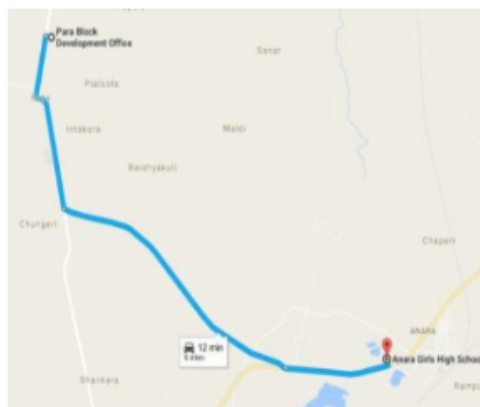

Google Map View