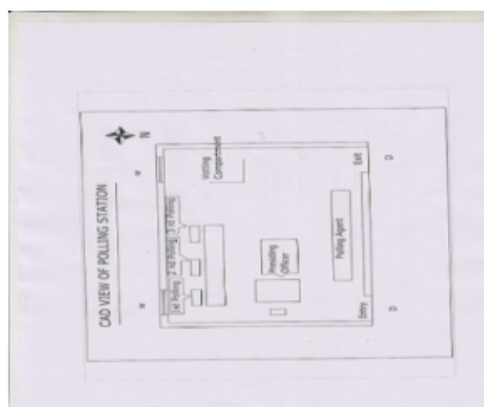

নির্বাচক নিবন্ধন আধিকারিকের স্বাক্ষর

Nazri Naksha

Google Map View

Polling Station Building Front View

Polling Station Front View

Cad View

Key MAP View

বিধানসভা নির্বাচনক্ষেত্রের নং, নাম : 245-পাড়া
ভাগ নং, নাম : 1-গরীই,চক্রবর্তী,বড়াহিড়ের বাগদীপাড়া,বাউরীপাড়া মালভির দক্ষিণাংশ