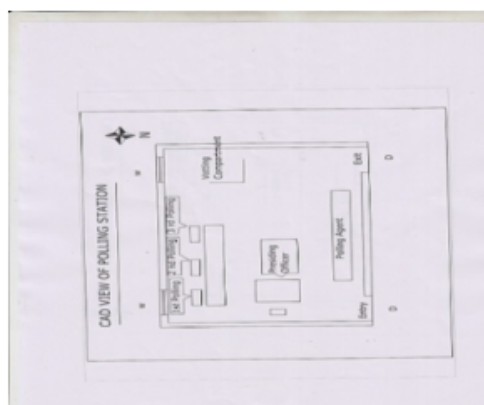

নির্বাচক নিবন্ধন আধিকারিকের স্বাক্ষর

Nazri Naksha

Google Map View

Polling Station Building Front View

Polling Station Front View

Cad View

Key MAP View

1 নাম : সঞ্জীব কর্মকার পিতার নাম: গোরাচাঁদ কর্মকার বাড়ির নং : n0225 বয়স : 26 লিঙ্গ : পুরুষ	WNM2114072 ফটো উপলব্ধ	2 নাম : জীতা কর্মকার পিতার নাম: নেপাল কর্মকার বাড়ির নং : n0042 বয়স : 32 লিঙ্গ : মহিলা	IAP1368935 ফটো উপলব্ধ	3 নাম : বুমা কর্মকার পিতার নাম: রবিন্দ্রনাথ কর্মকার বাড়ির নং : n0041 বয়স : 28 লিঙ্গ : মহিলা	WNM2053692 ফটো উপলব্ধ
4 নাম : গোরাচাঁদ কর্মকার পিতার নাম: তারাচাঁদ কর্মকার বাড়ির নং : n0041 বয়স : 48 লিঙ্গ : পুরুষ	GPP1297845 ফটো উপলব্ধ	5 নাম : কাঞ্জলি কর্মকার মায়ের নাম: আল্পনা কর্মকার বাড়ির নং : n0101 বয়স : 27 লিঙ্গ : পুরুষ	WNM2074540 ফটো উপলব্ধ	6 নাম : সন্ধ্যা কর্মকার পিতার নাম: গোরা চাঁদ কর্মকার বাড়ির নং : nং041 বয়স : 23 লিঙ্গ : মহিলা	WNM2468213 ফটো উপলব্ধ
7 নাম : কার্তিক কর্মকার পিতার নাম: হারাধন কর্মকার বাড়ির নং : n0042 বয়স : 56 লিঙ্গ : পুরুষ	GPP1297662 ফটো উপলব্ধ	8 নাম : কাজল কর্মকার পিতার নাম: প্রদীপ কর্মকার বাড়ির নং : n0101 বয়স : 27 লিঙ্গ : পুরুষ	WNM2152965 ফটো উপলব্ধ	9 নাম : ভোলানাথ কর্মকার পিতার নাম: রবীন্দ্রনাথ কর্মকার বাড়ির নং : nং041 বয়স : 22 লিঙ্গ : পুরুষ	WNM2468239 ফটো উপলব্ধ
10 নাম : কুনু কর্মকার পিতার নাম: প্রদীপ কর্মকার বাড়ির নং : এন0101 বয়স : 24 লিঙ্গ : মহিলা	WNM2516284 ফটো উপলব্ধ	11 নাম : আস্তিকি বাউরী পিতার নাম: রামপদ বাউরী বাড়ির নং : nং 58 বয়স : 31 লিঙ্গ : পুরুষ	WNM1628908 ফটো উপলব্ধ	12 নাম : নিবাসী কর্মকার স্বামীর নাম: তারাচাঁদ কর্মকার বাড়ির নং : n0041 বয়স : 74 লিঙ্গ : মহিলা	GPP2030302 ফটো উপলব্ধ
13 নাম : রবীন্দ্রনাথ কর্মকার পিতার নাম: তারাচাঁদ কর্মকার বাড়ির নং : n0041 বয়স : 55 লিঙ্গ : পুরুষ	WB/35/240/546463 ফটো উপলব্ধ	14 নাম : বন্দনা কর্মকার স্বামীর নাম: রবীন্দ্রনাথ কর্মকার বাড়ির নং : n0041 বয়স : 50 লিঙ্গ : মহিলা	WB/35/240/546422 ফটো উপলব্ধ	15 নাম : আন্বা কর্মকার স্বামীর নাম: গোরাচাঁদ কর্মকার বাড়ির নং : n0041 বয়স : 46 লিঙ্গ : মহিলা	WNM0414508 ফটো উপলব্ধ
16 নাম : ছুটুবালা কর্মকার মায়ের নাম: ছবি কর্মকার বাড়ির নং : n0041 বয়স : 39 লিঙ্গ : মহিলা	WNM1415306 ফটো উপলব্ধ	17 নাম : আদিত্য কর্মকার পিতার নাম: গোরাচাঁদ কর্মকার বাড়ির নং : এন0041 বয়স : 20 লিঙ্গ : পুরুষ	WNM2659050 ফটো উপলব্ধ	18 নাম : বাদল কর্মকার পিতার নাম: হারাধন কর্মকার বাড়ির নং : n0042 বয়স : 61 লিঙ্গ : পুরুষ	WB/35/240/546462 ফটো উপলব্ধ
19 নাম : পশুপতি কর্মকার পিতার নাম: হারাধন কর্মকার বাড়ির নং : n0042 বয়স : 57 লিঙ্গ : পুরুষ	WB/35/240/546339 ফটো উপলব্ধ	20 নাম : অঞ্জনা কর্মকার স্বামীর নাম: পশুপতি কর্মকার বাড়ির নং : n0042 বয়স : 34 লিঙ্গ : মহিলা	WNM1808799 ফটো উপলব্ধ	21 নাম : বিশ্বনাথ কর্মকার পিতার নাম: দুর্গাদাস কর্মকার বাড়ির নং : n0101 বয়স : 38 লিঙ্গ : পুরুষ	GPP2725943 ফটো উপলব্ধ
22 নাম : আল্পনা কর্মকার পিতার নাম: শ্যামাপদ কর্মকার বাড়ির নং : n0101 বয়স : 48 লিঙ্গ : মহিলা	GPP2435188 ফটো উপলব্ধ	23 নাম : লক্ষী কর্মকার স্বামীর নাম: প্রদীপ কর্মকার বাড়ির নং : n0101 বয়স : 53 লিঙ্গ : মহিলা	WB/35/240/546468 ফটো উপলব্ধ	24 নাম : কম্পনা কর্মকার স্বামীর নাম: দুর্গাদাস কর্মকার বাড়ির নং : n0042 বয়স : 55 লিঙ্গ : মহিলা	GPP2030328 ফটো উপলব্ধ
25 নাম : উপাসী কর্মকার পিতার নাম: হারাধন কর্মকার বাড়ির নং : n0042 বয়স : 57 লিঙ্গ : মহিলা	WNM1415314 ফটো উপলব্ধ	26 নাম : অষ্টমী টুডু স্বামীর নাম: বুদ্ধেশ্বর টুডু বাড়ির নং : n0097 বয়স : 36 লিঙ্গ : মহিলা	WNM1741131 ফটো উপলব্ধ	27 নাম : বুদ্ধেশ্বর টুডু পিতার নাম: ভুট টুডু বাড়ির নং : n0097 বয়স : 38 লিঙ্গ : পুরুষ	WNM0978940 ফটো উপলব্ধ
28 নাম : কল্যাণী গরুই স্বামীর নাম: আনন্দ গরুই বাড়ির নং : n0097 বয়স : 62 লিঙ্গ : মহিলা	WNM2227031 ফটো উপলব্ধ	29 নাম : মনি গরুই পিতার নাম: শ্যামাপদ গরুই বাড়ির নং : এন0000 বয়স : 27 লিঙ্গ : মহিলা	WNM2005007 ফটো উপলব্ধ	30 নাম : আনন্দ গরুই পিতার নাম: রতন গরুই বাড়ির নং : n0097 বয়স : 68 লিঙ্গ : পুরুষ	GPP2030336 ফটো উপলব্ধ