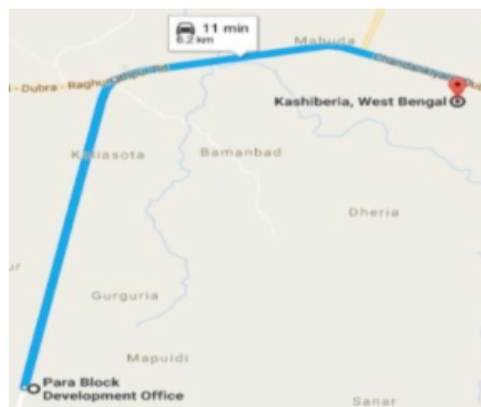

Google Map View