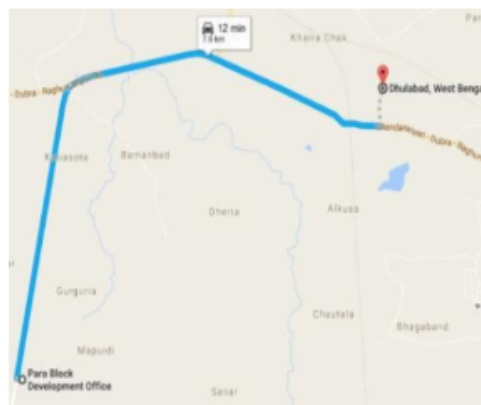

নির্বাচক নিবন্ধন আধিকারিকের স্বাক্ষর

Nazri Naksha

Google Map View

Polling Station Building Front View

Polling Station Front View

Cad View

Key MAP View

বিধানসভা নির্বাচনক্ষেত্রের নং, নাম : 245-পাড়া
ভাগ নং, নাম : 1-ধুলাবাইদ, বাউরীপাড়া, কৈবর্তপাড়া, ঘোড়াডাঙ্গা