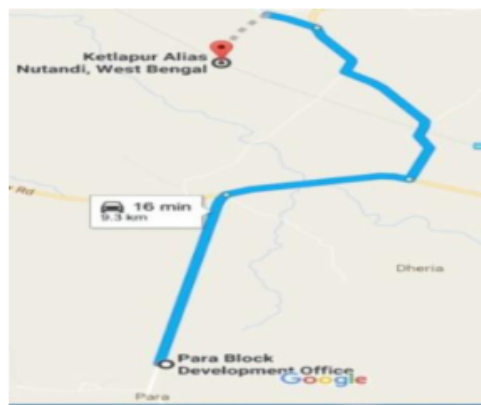

নির্বাচক নিবন্ধন আধিকারিকের স্বাক্ষর

Nazri Naksha

Google Map View

Polling Station Building Front View

Polling Station Front View

Cad View

Key MAP View

বিধানসভা নির্বাচনক্ষেত্রের নং, নাম : 245-পাড়া
ভাগ নং, নাম : 1-কেটলাপুর,মাহাতপাড়া,রাঙ্গাটাঁড়,মুদিপাড়া,ডোমপাড়া ও ভাটপাড়া