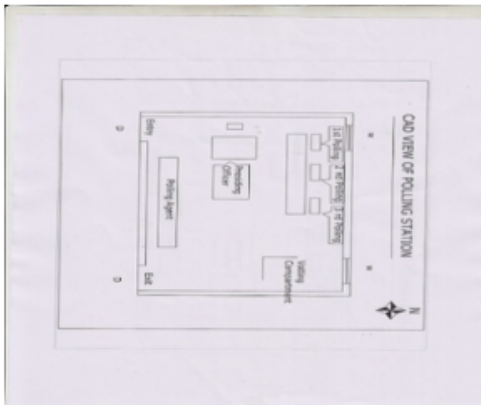

নির্বাচক নিবন্ধন আধিকারিকের স্বাক্ষর

Nazri Naksha

Google Map View

Polling Station Building Front View

Polling Station Front View

Cad View

Key MAP View

বিধানসভা নির্বাচনকেন্দ্রের নং, নাম : 245-পাড়া
ভাগ নং, নাম : 1-সেনগুপ্ত পাড়া, পাড়া পাকারোডের পূর্বাংশ, ছাতামাড়া, বি