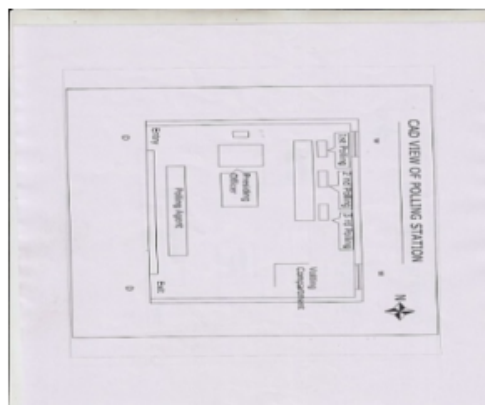

নির্বাচক নিবন্ধন আধিকারিকের স্বাক্ষর

Nazri Naksha

Google Map View

Polling Station Building Front View

Polling Station Front View

Cad View

Key MAP View

1	GPP2368405	নাম : শিব কৰ্মকাৰ পিতাৰ নাম: কৈলাস কৰ্মকাৰ বাড়িৰ নং : n0024 বয়স : 40 লিঙ্গ : পুৰুষ	ফটো উপলব্ধ	2	GPP2368413	নাম : সবিতা কৰ্মকাৰ স্বামীৰ নাম: শিব কৰ্মকাৰ বাড়িৰ নং : n0024 বয়স : 40 লিঙ্গ : মহিলা	ফটো উপলব্ধ	3	GPP1968478	নাম : রাধিকা কৰ্মকাৰ স্বামীৰ নাম: মহেশ কৰ্মকাৰ বাড়িৰ নং : n0024 বয়স : 43 লিঙ্গ : মহিলা	ফটো উপলব্ধ
4	WNM2335479	নাম : সৌমেন কৰ্মকাৰ পিতাৰ নাম: মোহৰ কৰ্মকাৰ বাড়িৰ নং : N0 বয়স : 24 লিঙ্গ : পুৰুষ	ফটো উপলব্ধ	5	WB/35/240/453159	নাম : মহেশ কৰ্মকাৰ পিতাৰ নাম: কৈলাশ কৰ্মকাৰ বাড়িৰ নং : n0024 বয়স : 52 লিঙ্গ : পুৰুষ	ফটো উপলব্ধ	6	WB/35/240/453158	নাম : মিদুলা কৰ্মকাৰ স্বামীৰ নাম: মুক্তেশ্বৰ কৰ্মকাৰ বাড়িৰ নং : n0024 বয়স : 51 লিঙ্গ : মহিলা	ফটো উপলব্ধ
7	WNM2055317	নাম : জগন্নাথ কৰ্মকাৰ পিতাৰ নাম: মুক্তেশ্বৰ কৰ্মকাৰ বাড়িৰ নং : n0024 বয়স : 27 লিঙ্গ : পুৰুষ	ফটো উপলব্ধ	8	WB/35/240/453222	নাম : মুক্তেশ্বৰ কৰ্মকাৰ পিতাৰ নাম: কৈলাশ কৰ্মকাৰ বাড়িৰ নং : n0024 বয়স : 56 লিঙ্গ : পুৰুষ	ফটো উপলব্ধ	9	WNM1310523	নাম : রিতা মাহাত স্বামীৰ নাম: পরেশ মাহাত বাড়িৰ নং : n0024 বয়স : 27 লিঙ্গ : মহিলা	ফটো উপলব্ধ
10	WNM2335495	নাম : তুলসী কৰ্মকাৰ স্বামীৰ নাম: জগন্নাথ কৰ্মকাৰ বাড়িৰ নং : N0 বয়স : 28 লিঙ্গ : মহিলা	ফটো উপলব্ধ	11	WNM2659456	নাম : ঝুমা কৰ্মকাৰ পিতাৰ নাম: মহেশ কৰ্মকাৰ বাড়িৰ নং : এন0024 বয়স : 20 লিঙ্গ : মহিলা	ফটো উপলব্ধ	12	WNM1636901	নাম : বিছা গোপ স্বামীৰ নাম: দিপেন গোপ বাড়িৰ নং : n0065 বয়স : 33 লিঙ্গ : মহিলা	ফটো উপলব্ধ
13	WNM1636828	নাম : গীতা গোপ স্বামীৰ নাম: ফটিক গোপ বাড়িৰ নং : n0064 বয়স : 34 লিঙ্গ : মহিলা	ফটো উপলব্ধ	14	WB/35/240/453057	নাম : গোবৰ্দ্ধন গোপ পিতাৰ নাম: শঙ্কৰ গোপ বাড়িৰ নং : n0048 বয়স : 66 লিঙ্গ : পুৰুষ	ফটো উপলব্ধ	15	WB/35/240/453435	নাম : নখাই গোপ পিতাৰ নাম: অনিল গোপ বাড়িৰ নং : n0014 বয়স : 49 লিঙ্গ : পুৰুষ	ফটো উপলব্ধ
16	WB/35/240/453434	নাম : নেৰি গোপ স্বামীৰ নাম: অনিল গোপ বাড়িৰ নং : n0014 বয়স : 70 লিঙ্গ : মহিলা	ফটো উপলব্ধ	17	GPP1339456	নাম : শৰমা গোপ স্বামীৰ নাম: পৰিষ্কৃত গোপ বাড়িৰ নং : n0013 বয়স : 45 লিঙ্গ : মহিলা	ফটো উপলব্ধ	18	WB/35/240/453093	নাম : পৰিষ্কৃত গোপ পিতাৰ নাম: বীরবল গোপ বাড়িৰ নং : n0013 বয়স : 59 লিঙ্গ : পুৰুষ	ফটো উপলব্ধ
19	WNM1751270	নাম : রোহিত গোপ পিতাৰ নাম: অজিত গোপ বাড়িৰ নং : n0013 বয়স : 31 লিঙ্গ : পুৰুষ	ফটো উপলব্ধ	20	WB/35/240/453444	নাম : সেতু গোপ স্বামীৰ নাম: অজিত গোপ বাড়িৰ নং : n0013 বয়স : 57 লিঙ্গ : মহিলা	ফটো উপলব্ধ	#2 21	GPP1339472	নাম : শুনমনি গোপ স্বামীৰ নাম: বৃধ গোপ বাড়িৰ নং : n0012 বয়স : 46 লিঙ্গ : মহিলা	ফটো উপলব্ধ
22	WNM2615367	নাম : বৃধ গোপ পিতাৰ নাম: বানেশ্বৰ গোপ বাড়িৰ নং : n0012 বয়স : 51 লিঙ্গ : পুৰুষ	ফটো উপলব্ধ	23	WNM2693570	নাম : সন্তোষ গোপ পিতাৰ নাম: বাণেশ্বৰ গোপ বাড়িৰ নং : n0012 বয়স : 62 লিঙ্গ : পুৰুষ	ফটো উপলব্ধ	24	WNM1636943	নাম : বৃটেন গোপ পিতাৰ নাম: চেতু গোপ বাড়িৰ নং : n0011 বয়স : 31 লিঙ্গ : পুৰুষ	ফটো উপলব্ধ
25	WNM1429588	নাম : দিপেন গোপ পিতাৰ নাম: চেতু গোপ বাড়িৰ নং : n0011 বয়স : 34 লিঙ্গ : পুৰুষ	ফটো উপলব্ধ	26	WB/35/240/453199	নাম : সন্ধি গোপ স্বামীৰ নাম: চেতু গোপ বাড়িৰ নং : n0011 বয়স : 61 লিঙ্গ : মহিলা	ফটো উপলব্ধ	27	GPP1968486	নাম : মমতা গোপ স্বামীৰ নাম: মধুসূদন গোপ বাড়িৰ নং : n0010 বয়স : 45 লিঙ্গ : মহিলা	ফটো উপলব্ধ
28	GPP2368421	নাম : মঞ্জুড়া গোপ স্বামীৰ নাম: যাদু গোপ বাড়িৰ নং : n0010 বয়স : 41 লিঙ্গ : মহিলা	ফটো উপলব্ধ	29	WB/35/240/453255	নাম : যাদু গোপ পিতাৰ নাম: ভুবন গোপ বাড়িৰ নং : n0010 বয়স : 49 লিঙ্গ : পুৰুষ	ফটো উপলব্ধ	30	WB/35/240/453197	নাম : সাবিত্ৰী গোপ স্বামীৰ নাম: ভুবন গোপ বাড়িৰ নং : n0010 বয়স : 67 লিঙ্গ : মহিলা	ফটো উপলব্ধ