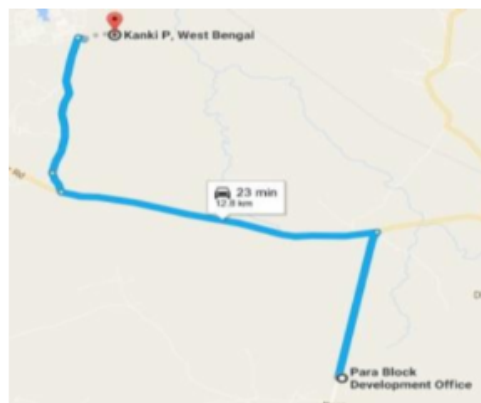

নির্বাচক নিবন্ধন আধিকারিকের স্বাক্ষর

Nazri Naksha

Google Map View

Polling Station Building Front View

Polling Station Front View

Cad View

Key MAP View

বিধানসভা নির্বাচনক্ষেত্রের নং, নাম : 245-পাড়া
ভাগ নং, নাম : 1-কাঁকী,মাহাতপাড়া,গঁরাইপাড়া,রাজোয়াড় পাড়া,আনসারীপাড়া