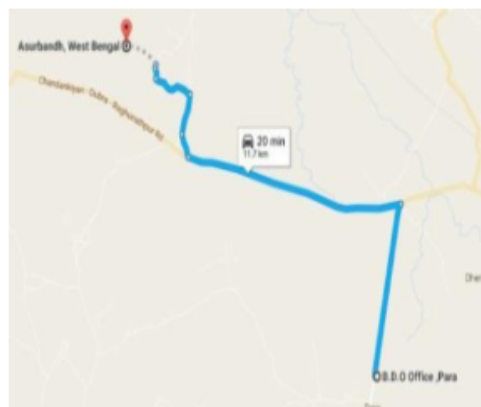

নির্বাচক নিবন্ধন আধিকারিকের স্বাক্ষর

Nazri Naksha

Google Map View

Polling Station Building Front View

Polling Station Front View

Cad View

Key MAP View

বিধানসভা নির্বাচনক্ষেত্রের নং, নাম : 245-পাড়া
ভাগ নং, নাম : 1-অসুরবাঁধ,টৌলা পুয়ানপাটি,রাজোয়াড়-ব্রাহ্মণ-মহাখাপাড়া