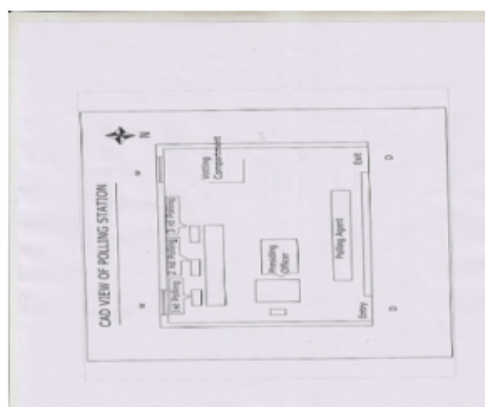

নির্বাচক নিবন্ধন আধিকারিকের স্বাক্ষর

Nazri Naksha

Google Map View

Polling Station Building Front View

Polling Station Front View

Cad View

Key MAP View

1 নাম : সরস্বতী বাউরী স্বামীর নাম: শান্ত বাউরী বাড়ির নং : n0124 বয়স : 35 লিঙ্গ : মহিলা	WNM0985614	ফটো উপলব্ধ	2 নাম : যমুনা বাউরী স্বামীর নাম: চিত্ত বাউরী বাড়ির নং : n0124 বয়স : 53 লিঙ্গ : মহিলা	WB/35/240/402382	ফটো উপলব্ধ	3 নাম : জয়ন্ত বাউরী পিতার নাম: অনিল বাউরী বাড়ির নং : n0124 বয়স : 32 লিঙ্গ : পুরুষ	WNM1641836	ফটো উপলব্ধ
4 নাম : শান্ত বাউরী পিতার নাম: অনিল বাউরী বাড়ির নং : n0124 বয়স : 38 লিঙ্গ : পুরুষ	WNM0985622	ফটো উপলব্ধ	5 নাম : অনিল বাউরী পিতার নাম: দেবু বাউরী বাড়ির নং : n0124 বয়স : 53 লিঙ্গ : পুরুষ	WB/35/240/402765	ফটো উপলব্ধ	6 নাম : শীতলা রাজোয়াড় স্বামীর নাম: নিমাই রাজোয়াড় বাড়ির নং : n0149 বয়স : 35 লিঙ্গ : মহিলা	WNM1437946	ফটো উপলব্ধ
7 নাম : প্রতিমা বাউরী স্বামীর নাম: জয়ন্ত বাউরী বাড়ির নং : n0124 বয়স : 32 লিঙ্গ : মহিলা	WNM1935337	ফটো উপলব্ধ	8 নাম : নিমাই রাজোয়াড় পিতার নাম: দিগম্বর রাজোয়াড় বাড়ির নং : n0149 বয়স : 45 লিঙ্গ : পুরুষ	GPP2339711	ফটো উপলব্ধ	9 নাম : গুরুপদ বাউরী পিতার নাম: অনিল বাউরী বাড়ির নং : n0124 বয়স : 33 লিঙ্গ : পুরুষ	WNM1757103	ফটো উপলব্ধ
10 নাম : কিষণ বাউরী পিতার নাম: প্রকাশ বাউরী বাড়ির নং : এন0026 বয়স : 22 লিঙ্গ : পুরুষ	WNM2479277	ফটো উপলব্ধ	11 নাম : শান্তি দেবী স্বামীর নাম: শনিলাল বাড়ির নং : এন0149 বয়স : 86 লিঙ্গ : মহিলা	WNM2245603	ফটো উপলব্ধ	#2 12 নাম : অলকা মাহাত অন্যান্য: গরীবলাল মাহাত বাড়ির নং : n0124 বয়স : 31 লিঙ্গ : পুরুষ	WNM2027605	ফটো উপলব্ধ
13 নাম : সন্ধ্যা বাউরী স্বামীর নাম: প্রকাশ বাউরী বাড়ির নং : n0124 বয়স : 45 লিঙ্গ : মহিলা	WNM1547959	ফটো উপলব্ধ	14 নাম : প্রকাশ বাউরী পিতার নাম: অনিল বাউরী বাড়ির নং : n0124 বয়স : 45 লিঙ্গ : পুরুষ	GPP1280122	ফটো উপলব্ধ	15 নাম : পৌতম বাউরী পিতার নাম: প্রকাশ বাউরী বাড়ির নং : nং 60 বয়স : 24 লিঙ্গ : পুরুষ	WNM2383412	ফটো উপলব্ধ
16 নাম : নিশা বাউরী স্বামীর নাম: গুরুপদ বাউরী বাড়ির নং : এন0089 বয়স : 30 লিঙ্গ : মহিলা	WNM2438158	ফটো উপলব্ধ	17 নাম : বাণেশ্বর হাজরা পিতার নাম: মুক্তেশ্বর হাজরা বাড়ির নং : n0032 বয়স : 59 লিঙ্গ : পুরুষ	WNM2250561	ফটো উপলব্ধ	18 নাম : রামেশ্বর দুসাদ পিতার নাম: বৃন্দেশ্বর দুসাদ বাড়ির নং : n0032 বয়স : 70 লিঙ্গ : পুরুষ	GPP1279744	ফটো উপলব্ধ
19 নাম : বালিকা হাজরা স্বামীর নাম: বাণেশ্বর হাজরা বাড়ির নং : n0032 বয়স : 59 লিঙ্গ : মহিলা	GPP1279876	ফটো উপলব্ধ	20 নাম : যোগেশ্বর হাজরা পিতার নাম: বাণেশ্বর হাজরা বাড়ির নং : n0032 বয়স : 27 লিঙ্গ : পুরুষ	WNM2027845	ফটো উপলব্ধ	21 নাম : ভবানী দাস পিতার নাম: অজয় দাস বাড়ির নং : nং000 বয়স : 26 লিঙ্গ : পুরুষ	WNM2177186	ফটো উপলব্ধ
22 নাম : প্রথমী দাস পিতার নাম: যশী দাস বাড়ির নং : nং000 বয়স : 26 লিঙ্গ : মহিলা	WNM2158327	ফটো উপলব্ধ	23 নাম : গনেশ দাস পিতার নাম: বালিরাম দাস বাড়ির নং : n0005 বয়স : 60 লিঙ্গ : পুরুষ	WNM2250736	ফটো উপলব্ধ	24 নাম : সারথী দাস স্বামীর নাম: যতন দাস বাড়ির নং : n0007 বয়স : 53 লিঙ্গ : মহিলা	WNM2250728	ফটো উপলব্ধ
25 নাম : লোচন দাস পিতার নাম: অনাথ দাস বাড়ির নং : n0008 বয়স : 27 লিঙ্গ : পুরুষ	WNM2027829	ফটো উপলব্ধ	26 নাম : মিঠুন দাস পিতার নাম: যতন দাস বাড়ির নং : n0007 বয়স : 27 লিঙ্গ : পুরুষ	WNM2027837	ফটো উপলব্ধ	27 নাম : উপাস দাস পিতার নাম: যতন দাস বাড়ির নং : n0007 বয়স : 31 লিঙ্গ : পুরুষ	WNM1757285	ফটো উপলব্ধ
28 নাম : অষ্টমী দাস স্বামীর নাম: হেমন্ত দাস বাড়ির নং : N0 বয়স : 25 লিঙ্গ : মহিলা	WNM2362200	ফটো উপলব্ধ	29 নাম : সবিতা দাস স্বামীর নাম: গৌতম দাস বাড়ির নং : n0003 বয়স : 35 লিঙ্গ : মহিলা	WNM1437508	ফটো উপলব্ধ	30 নাম : মৌসুমী দাস স্বামীর নাম: রাজেশ্বর দাস বাড়ির নং : এন0016 বয়স : 31 লিঙ্গ : মহিলা	WNM2510576	ফটো উপলব্ধ