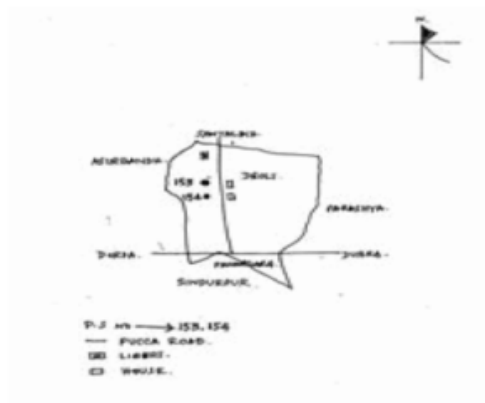

Nazri Naksha