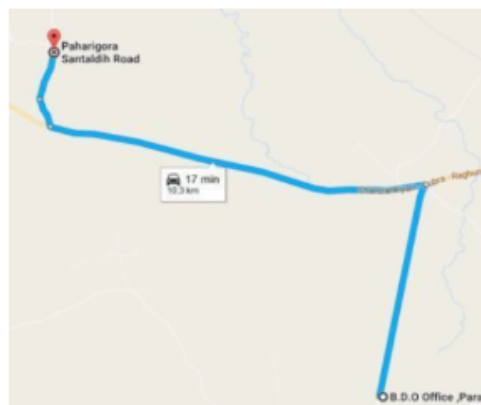

Google Map View