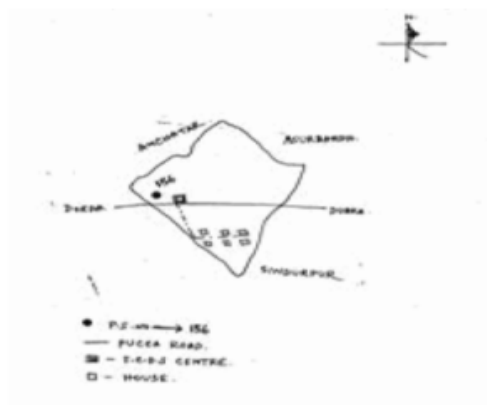

Nazri Naksha