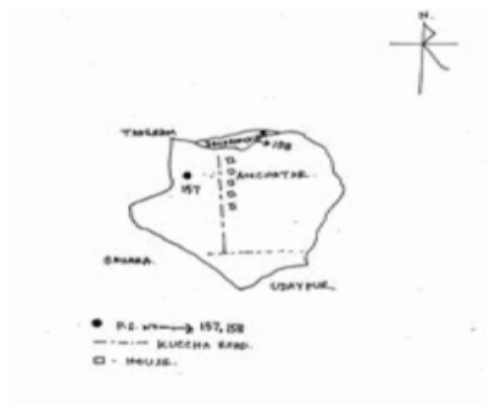

Nazri Naksha