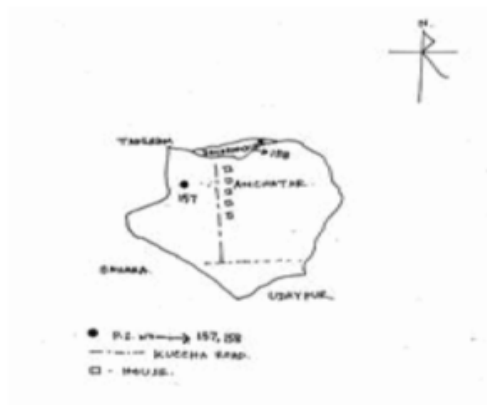

Nazri Naksha