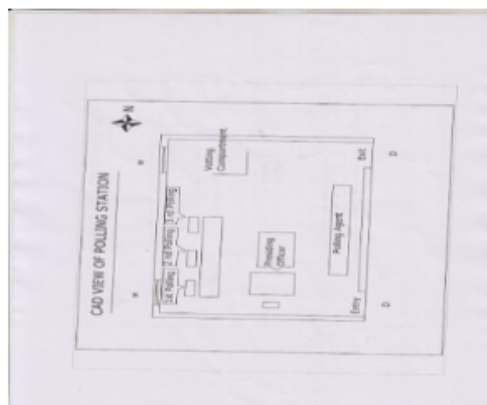

নির্বাচক নিবন্ধন আধিকারিকের স্বাক্ষর

Nazri Naksha

Google Map View

Polling Station Building Front View

Polling Station Front View

Cad View

Key MAP View

বিধানসভা নির্বাচনকেন্দ্রের নং, নাম : 245-পাড়া
ভাগ নং, নাম : 1-দয়ারামডি,সিংবস্তি,বাউরীপাড়া