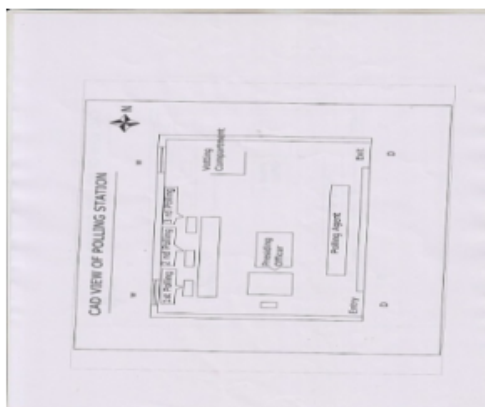

নির্বাচক নিবন্ধন আধিকারিকের স্বাক্ষর

Nazri Naksha

Google Map View

Polling Station Building Front View

Polling Station Front View

Cad View

Key MAP View

1 নাম : সুমিত্রা বাউরী স্বামীর নাম: বিশ্বম্বর বাউরী বাড়ির নং : n0154 বয়স : 45 লিঙ্গ : মহিলা	WNM1441351 ফটো উপলব্ধ	2 নাম : তাহিরুদ্দীন আনসারী পিতার নাম: সামসুদ্দীন আনসারী বাড়ির নং : n0154 বয়স : 48 লিঙ্গ : পুরুষ	GPP1263581 ফটো উপলব্ধ	3 নাম : আয়েশা বিবি স্বামীর নাম: মুজিবর আনসারী বাড়ির নং : n0154 বয়স : 55 লিঙ্গ : মহিলা	WB/35/240/294022 ফটো উপলব্ধ
4 নাম : মনোজ বাউরী পিতার নাম: নরেন্দ্র নাথ বাউরী বাড়ির নং : n0154 বয়স : 45 লিঙ্গ : পুরুষ	GPP1311786 ফটো উপলব্ধ	5 নাম : মীলা পরামানিক স্বামীর নাম: সাধন পরামানিক বাড়ির নং : n0154 বয়স : 51 লিঙ্গ : মহিলা	GPP1872860 ফটো উপলব্ধ	6 নাম : কাসেম পিতার নাম: নাদু আনসারী বাড়ির নং : n0002 বয়স : 68 লিঙ্গ : পুরুষ	WNM2252823 ফটো উপলব্ধ
7 নাম : জহুরন বিবি স্বামীর নাম: কাসেম আনসারী বাড়ির নং : n0002 বয়স : 67 লিঙ্গ : মহিলা	WNM2252831 ফটো উপলব্ধ	8 নাম : রাজাবাবু আনসারী পিতার নাম: কাসেম আনসারী বাড়ির নং : n0002 বয়স : 27 লিঙ্গ : পুরুষ	WNM1937838 ফটো উপলব্ধ	9 নাম : তসলিম আনসারী পিতার নাম: তাহিরুদ্দীন আনসারী বাড়ির নং : n0154 বয়স : 25 লিঙ্গ : পুরুষ	WNM2177277 ফটো উপলব্ধ
10 নাম : রুকেয়া বিবি স্বামীর নাম: জানি বাবু আনসারি বাড়ির নং : 000 বয়স : 26 লিঙ্গ : মহিলা	WNM2637775 ফটো উপলব্ধ	11 নাম : জানিবাবু আনসারি পিতার নাম: রমজান আনসারি বাড়ির নং : 000 বয়স : 24 লিঙ্গ : পুরুষ	WNM2637726 ফটো উপলব্ধ	12 নাম : কুরসেদ আনসারি পিতার নাম: রমজান আনসারি বাড়ির নং : 000 বয়স : 23 লিঙ্গ : মহিলা	WNM2637825 ফটো উপলব্ধ
13 নাম : বাণেশ্বর রায় পিতার নাম: অবনী রায় বাড়ির নং : এন0002 বয়স : 21 লিঙ্গ : পুরুষ	WNM2594778 ফটো উপলব্ধ	14 নাম : মনোজ অধিকারী পিতার নাম: রবীন্দ্র নাথ অধিকারী বাড়ির নং : দ'উদা বয়স : 20 লিঙ্গ : পুরুষ	WNM2677532 ফটো উপলব্ধ	15 নাম : সুনতারা বিবি স্বামীর নাম: জাহিরুদ্দীন আনসারী বাড়ির নং : n0156 বয়স : 43 লিঙ্গ : মহিলা	GPP1311208 ফটো উপলব্ধ
16 নাম : তশিজদ আনসারি পিতার নাম: তাহিরুদ্দীন আনসারি বাড়ির নং : এন0254 বয়স : 23 লিঙ্গ : পুরুষ	WNM2439206 ফটো উপলব্ধ	17 নাম : চন্দনা অধিকারী স্বামীর নাম: স্বরূপানন্দ অধিকারী বাড়ির নং : n0128 বয়স : 26 লিঙ্গ : মহিলা	WNM2158921 ফটো উপলব্ধ	18 নাম : স্বপন মুখার্জী পিতার নাম: গঙ্গাধর মুখার্জী বাড়ির নং : n0128 বয়স : 43 লিঙ্গ : পুরুষ	WNM1938059 ফটো উপলব্ধ
19 নাম : উখানী মুখার্জী স্বামীর নাম: স্বপন মুখার্জী বাড়ির নং : n0128 বয়স : 42 লিঙ্গ : মহিলা	WNM1938067 ফটো উপলব্ধ	20 নাম : আভা ব্যানার্জী স্বামীর নাম: আভা ব্যানার্জী বাড়ির নং : n0128 বয়স : 60 লিঙ্গ : মহিলা	WNM2253037 ফটো উপলব্ধ	21 নাম : বাদল ব্যানার্জী পিতার নাম: কালীপদ ব্যানার্জী বাড়ির নং : n0128 বয়স : 70 লিঙ্গ : পুরুষ	GPP1310580 ফটো উপলব্ধ
#2 22 নাম : পূর্ণিমা অধিকারী স্বামীর নাম: গোপাল চন্দ্র অধিকারী বাড়ির নং : n0128 বয়স : 64 লিঙ্গ : মহিলা	GPP1311927 ফটো উপলব্ধ	23 নাম : স্বপন অধিকারী পিতার নাম: গোপাল চন্দ্র অধিকারী বাড়ির নং : n0128 বয়স : 41 লিঙ্গ : পুরুষ	WNM0986554 ফটো উপলব্ধ	24 নাম : রবীন্দ্র নাথ অধিকারী পিতার নাম: গোপাল চন্দ্র অধিকারী বাড়ির নং : n0128 বয়স : 46 লিঙ্গ : পুরুষ	GPP1312008 ফটো উপলব্ধ
25 নাম : লক্ষ্মী অধিকারী স্বামীর নাম: রবীন্দ্র নাথ অধিকারী বাড়ির নং : 66 বয়স : 36 লিঙ্গ : মহিলা	WNM0583278 ফটো উপলব্ধ	#2 26 নাম : গোপাল চন্দ্র অধিকারী পিতার নাম: নাগেন্দ্র নাথ অধিকারী বাড়ির নং : n0128 বয়স : 74 লিঙ্গ : পুরুষ	GPP1311935 ফটো উপলব্ধ	27 নাম : সঞ্জয় ব্যানার্জী পিতার নাম: গুহিরাম ব্যানার্জী বাড়ির নং : n0128 বয়স : 35 লিঙ্গ : পুরুষ	WNM1441658 ফটো উপলব্ধ
28 নাম : নয়না অধিকারী স্বামীর নাম: স্বপন অধিকারী বাড়ির নং : n0128 বয়স : 31 লিঙ্গ : মহিলা	WNM1643972 ফটো উপলব্ধ	29 নাম : সাধনা ব্যানার্জী স্বামীর নাম: গুহিরাম ব্যানার্জী বাড়ির নং : n0128 বয়স : 45 লিঙ্গ : মহিলা	WNM1858570 ফটো উপলব্ধ	30 নাম : স্বরূপানন্দ অধিকারী পিতার নাম: কিরীটা অধিকারী বাড়ির নং : n0128 বয়স : 36 লিঙ্গ : পুরুষ	WNM0583310 ফটো উপলব্ধ