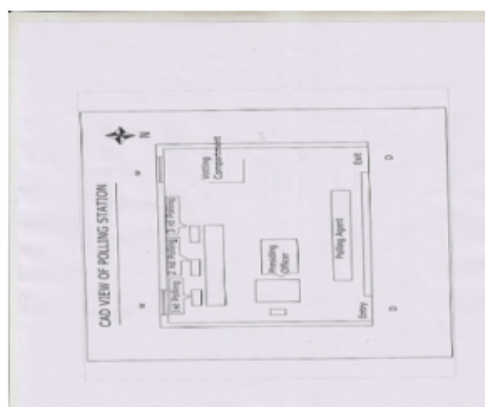

নির্বাচক নিবন্ধন আধিকারিকের স্বাক্ষর

Nazri Naksha

Google Map View

Polling Station Building Front View

Polling Station Front View

Cad View

Key MAP View

1 নাম : আশমা বিবি স্বামীর নাম: রহিম বাড়ির নং : n0091 বয়স : 53 লিঙ্গ : মহিলা	WB/35/240/303358	ফটো উপলব্ধ	2 নাম : আলিমুদ্দিন আনসারী পিতার নাম: আলম আনসারী বাড়ির নং : n0091 বয়স : 38 লিঙ্গ : পুরুষ	GPP2493898	ফটো উপলব্ধ	3 নাম : মেরজুন বিবি স্বামীর নাম: মকিম আনসারী বাড়ির নং : n0091 বয়স : 43 লিঙ্গ : মহিলা	GPP2273753	ফটো উপলব্ধ
4 নাম : মকিম আনসারী পিতার নাম: আলম আনসারী বাড়ির নং : n0091 বয়স : 49 লিঙ্গ : পুরুষ	WB/35/240/303589	ফটো উপলব্ধ	5 নাম : রহিম আনসারী পিতার নাম: আলম আনসারী বাড়ির নং : n0091 বয়স : 56 লিঙ্গ : পুরুষ	WB/35/240/303578	ফটো উপলব্ধ	6 নাম : আব্দদন বিবি স্বামীর নাম: আলম বাড়ির নং : n0091 বয়স : 86 লিঙ্গ : মহিলা	WB/35/240/303356	ফটো উপলব্ধ
7 নাম : নসিমা বিবি স্বামীর নাম: সমিম আনসারী বাড়ির নং : n0097 বয়স : 33 লিঙ্গ : মহিলা	WNM1645993	ফটো উপলব্ধ	8 নাম : সমিম আনসারী পিতার নাম: ইদ্রিশ আনসারী বাড়ির নং : n0097 বয়স : 38 লিঙ্গ : পুরুষ	GPP2273910	ফটো উপলব্ধ	9 নাম : গুলসান বিবি স্বামীর নাম: শহরালি আনসারী বাড়ির নং : n0097 বয়স : 39 লিঙ্গ : মহিলা	GPP2494003	ফটো উপলব্ধ
10 নাম : নসিমা বিবি স্বামীর নাম: এসাক আনসারী বাড়ির নং : n0097 বয়স : 32 লিঙ্গ : মহিলা	WNM1645985	ফটো উপলব্ধ	11 নাম : এসাক আনসারী পিতার নাম: ইদ্রিশ আনসারী বাড়ির নং : n0097 বয়স : 37 লিঙ্গ : পুরুষ	WNM1443795	ফটো উপলব্ধ	12 নাম : শহরালী আনসারী পিতার নাম: ইদ্রিশ আনসারী বাড়ির নং : n0097 বয়স : 44 লিঙ্গ : পুরুষ	GPP2273902	ফটো উপলব্ধ
13 নাম : সাইরুন খাতুন স্বামীর নাম: ইদ্রিশ মিয়া বাড়ির নং : n0097 বয়স : 71 লিঙ্গ : মহিলা	WB/35/240/303035	ফটো উপলব্ধ	14 নাম : আফ. তাপ আনসারী পিতার নাম: শহরালী আনসারী বাড়ির নং : 000 বয়স : 20 লিঙ্গ : পুরুষ	WNM2630531	ফটো উপলব্ধ	15 নাম : সালমা বিবি স্বামীর নাম: মাহির আনসারী বাড়ির নং : n0101 বয়স : 29 লিঙ্গ : মহিলা	WNM1859891	ফটো উপলব্ধ
16 নাম : মাহির আনসারী পিতার নাম: কাশিম আনসারী বাড়ির নং : n0101 বয়স : 37 লিঙ্গ : পুরুষ	GPP2706893	ফটো উপলব্ধ	17 নাম : রাকিবা বিবি স্বামীর নাম: জাহির আনসারী বাড়ির নং : n0101 বয়স : 36 লিঙ্গ : মহিলা	WNM0987008	ফটো উপলব্ধ	18 নাম : জাহির আনসারী পিতার নাম: কাসেম আনসারী বাড়ির নং : n0101 বয়স : 40 লিঙ্গ : পুরুষ	GPP2273969	ফটো উপলব্ধ
19 নাম : রসুল বিবি স্বামীর নাম: তহিদ আনসারী বাড়ির নং : n0101 বয়স : 46 লিঙ্গ : মহিলা	GPP1327311	ফটো উপলব্ধ	20 নাম : তহিদ আনসারী পিতার নাম: কাশেম আনসারী বাড়ির নং : n0101 বয়স : 48 লিঙ্গ : পুরুষ	GPP1262468	ফটো উপলব্ধ	21 নাম : সাহাবুদ্দিন আনসারী পিতার নাম: কাশিম মিয়া বাড়ির নং : n0101 বয়স : 34 লিঙ্গ : পুরুষ	WNM1444314	ফটো উপলব্ধ
22 নাম : মজিবুল আনসারী পিতার নাম: জাকির আনসারী বাড়ির নং : n0106 বয়স : 37 লিঙ্গ : পুরুষ	WNM1646033	ফটো উপলব্ধ	23 নাম : ফাতেমা বিবি স্বামীর নাম: জাকির আনসারী বাড়ির নং : n0106 বয়স : 59 লিঙ্গ : মহিলা	WB/35/240/303127	ফটো উপলব্ধ	24 নাম : সুণ্ড বিবি স্বামীর নাম: সুখরলি আনসারী বাড়ির নং : n0106 বয়স : 86 লিঙ্গ : মহিলা	WB/35/240/303125	ফটো উপলব্ধ
25 নাম : গুলসান বিবি স্বামীর নাম: আসলাম আনসারী বাড়ির নং : n0104 বয়স : 30 লিঙ্গ : মহিলা	WNM1761683	ফটো উপলব্ধ	26 নাম : মুসলিম আনসারী পিতার নাম: অসিরুদ্দিন আনসারী বাড়ির নং : n0104 বয়স : 40 লিঙ্গ : পুরুষ	WNM1443811	ফটো উপলব্ধ	27 নাম : জলিল আনসারী পিতার নাম: হাসিম আনসারী বাড়ির নং : n0103 বয়স : 31 লিঙ্গ : পুরুষ	WNM1761691	ফটো উপলব্ধ
28 নাম : রুকসানা বিবি স্বামীর নাম: রমজান আনসারী বাড়ির নং : n0103 বয়স : 46 লিঙ্গ : মহিলা	GPP1880426	ফটো উপলব্ধ	29 নাম : দিলখুস বিবি স্বামীর নাম: জাণ্ড আনসারী বাড়ির নং : n0103 বয়স : 46 লিঙ্গ : মহিলা	GPP2273829	ফটো উপলব্ধ	30 নাম : জাণ্ড আনসারী পিতার নাম: সাদিমনি আনসারী বাড়ির নং : n0103 বয়স : 48 লিঙ্গ : পুরুষ	GPP1880392	ফটো উপলব্ধ