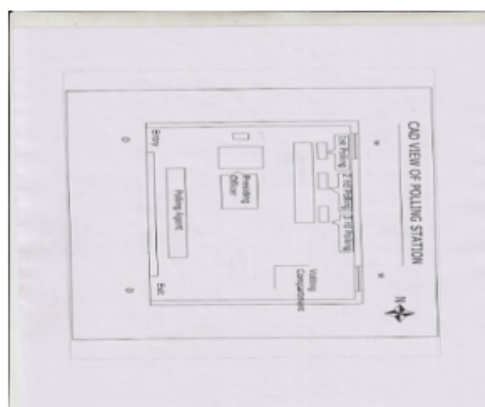

নির্বাচক নিবন্ধন আধিকারিকের স্বাক্ষর

Nazri Naksha

Google Map View

Polling Station Building Front View

Polling Station Front View

Cad View

Key MAP View

1 নাম : বৃধনী মাহাত পিতার নাম: চন্দ্রকান্ত মাহাত বাড়ির নং : n0035 বয়স : 49 লিঙ্গ : মহিলা	GPP1262609 ফটো উপলব্ধ	2 নাম : নির্মল মাহাত পিতার নাম: চন্দ মাহাত বাড়ির নং : n0035 বয়স : 53 লিঙ্গ : পুরুষ	WNM2683241 ফটো উপলব্ধ	3 নাম : কল্যানী মাহাত স্বামীর নাম: পঞ্চ মাহাত বাড়ির নং : n0057 বয়স : 60 লিঙ্গ : মহিলা	WB/35/240/309147 ফটো উপলব্ধ
4 নাম : অজয় মাহাত পিতার নাম: পঞ্চ মাহাত বাড়ির নং : n0057 বয়স : 38 লিঙ্গ : পুরুষ	WNM1445303 ফটো উপলব্ধ	5 নাম : লক্ষ্মীরানী মাহাত স্বামীর নাম: অজয় মাহাত বাড়ির নং : n0057 বয়স : 35 লিঙ্গ : মহিলা	WNM1445311 ফটো উপলব্ধ	6 নাম : সুনিতা মাহাত স্বামীর নাম: বিজয় মাহাত বাড়ির নং : n0057 বয়স : 31 লিঙ্গ : মহিলা	WNM1762590 ফটো উপলব্ধ
7 নাম : হেমন্তী মাহাত স্বামীর নাম: নির্মল মাহাত বাড়ির নং : n0035 বয়স : 50 লিঙ্গ : মহিলা	WNM2373983 ফটো উপলব্ধ	8 নাম : চন্দ পিতার নাম: মনসু মাহাত বাড়ির নং : n0035 বয়স : 79 লিঙ্গ : পুরুষ	WNM2373801 ফটো উপলব্ধ	9 নাম : পঞ্চেচানন মাহাত পিতার নাম: হিরালাল মাহাত বাড়ির নং : n0057 বয়স : 63 লিঙ্গ : পুরুষ	GPP2591006 ফটো উপলব্ধ
10 নাম : বিকাশ মাহাত পিতার নাম: নির্মল মাহাত বাড়ির নং : N0035 বয়স : 25 লিঙ্গ : পুরুষ	WNM2332377 ফটো উপলব্ধ	11 নাম : বিজয় মাহাত পিতার নাম: পঞ্চেচানন মাহাত বাড়ির নং : n0057 বয়স : 36 লিঙ্গ : পুরুষ	WNM1445329 ফটো উপলব্ধ	12 নাম : রাধা ওবা স্বামীর নাম: পান্ডব ওবা বাড়ির নং : N00 বয়স : 31 লিঙ্গ : মহিলা	WNM2332492 ফটো উপলব্ধ
13 নাম : সুরজ কুমার ওবা পিতার নাম: অশোক কুমার ওবা বাড়ির নং : পারসিরা বয়স : 21 লিঙ্গ : পুরুষ	WNM2592590 ফটো উপলব্ধ	14 নাম : চপলা তেওয়ারী স্বামীর নাম: হারাধন তেওয়ারী বাড়ির নং : n0022 বয়স : 52 লিঙ্গ : মহিলা	WNM2615383 ফটো উপলব্ধ	15 নাম : নিশীত ওবা পিতার নাম: অশোক ওবা বাড়ির নং : এন0002 বয়স : 23 লিঙ্গ : পুরুষ	WNM2407427 ফটো উপলব্ধ
16 নাম : রাহুল কুমার ওবা পিতার নাম: মধুসূদন ওবা বাড়ির নং : এন0002 বয়স : 23 লিঙ্গ : পুরুষ	WNM2407963 ফটো উপলব্ধ	17 নাম : টিটু ওবা স্বামীর নাম: মধুসূদন ওবা বাড়ির নং : n0002 বয়স : 44 লিঙ্গ : মহিলা	WNM1323054 ফটো উপলব্ধ	18 নাম : মধুসূদন ওবা পিতার নাম: রাজেন্দ্র নাথ ওবা বাড়ির নং : n0002 বয়স : 46 লিঙ্গ : পুরুষ	GPP2277564 ফটো উপলব্ধ
19 নাম : মনুবালা ওবা স্বামীর নাম: রাজেন্দ্রনাথ ওবা বাড়ির নং : n0002 বয়স : 72 লিঙ্গ : মহিলা	WB/35/240/309053 ফটো উপলব্ধ	20 নাম : হারাধন তেওয়ারী পিতার নাম: নলিন তেওয়ারী বাড়ির নং : n0022 বয়স : 56 লিঙ্গ : পুরুষ	WB/35/240/309344 ফটো উপলব্ধ	21 নাম : পান্ডব ওবা পিতার নাম: রাজেন্দ্রনাথ ওবা বাড়ির নং : n0002 বয়স : 37 লিঙ্গ : পুরুষ	WNM1323039 ফটো উপলব্ধ
22 নাম : সরস্বতী ওবা স্বামীর নাম: অশোক ওবা বাড়ির নং : n0002 বয়স : 50 লিঙ্গ : মহিলা	WB/35/240/309021 ফটো উপলব্ধ	23 নাম : অশোক ওবা পিতার নাম: রাজেন্দ্রনাথ ওবা বাড়ির নং : n0002 বয়স : 53 লিঙ্গ : পুরুষ	GPP0508986 ফটো উপলব্ধ	24 নাম : নিশা ওবা স্বামীর নাম: রাহুল কুমার ওবা বাড়ির নং : এন0002 বয়স : 21 লিঙ্গ : মহিলা	WNM2646115 ফটো উপলব্ধ
25 নাম : সোনালী গরুই স্বামীর নাম: উত্তম গরুই বাড়ির নং : n0163 বয়স : 46 লিঙ্গ : মহিলা	WNM0003384 ফটো উপলব্ধ	26 নাম : উত্তম গরুই পিতার নাম: শঙ্কর গরুই বাড়ির নং : n0162 বয়স : 49 লিঙ্গ : পুরুষ	WNM2676781 ফটো উপলব্ধ	27 নাম : ভাবতারন গরুই পিতার নাম: রাধানাথ গরুই বাড়ির নং : নং 05 বয়স : 25 লিঙ্গ : পুরুষ	WNM2407823 ফটো উপলব্ধ
28 নাম : সান্তনা গরুই স্বামীর নাম: বাবুল গরুই বাড়ির নং : n0004 বয়স : 32 লিঙ্গ : মহিলা	WNM1940659 ফটো উপলব্ধ	29 নাম : সরস্বতী কুমারী গরুই স্বামীর নাম: ত্রিলোচন গরুই বাড়ির নং : এন0004 বয়স : 26 লিঙ্গ : মহিলা	WNM2491876 ফটো উপলব্ধ	30 নাম : পূর্ণিমা গরুই স্বামীর নাম: ভাবতারন গরুই বাড়ির নং : এন0005 বয়স : 24 লিঙ্গ : মহিলা	WNM2493377 ফটো উপলব্ধ