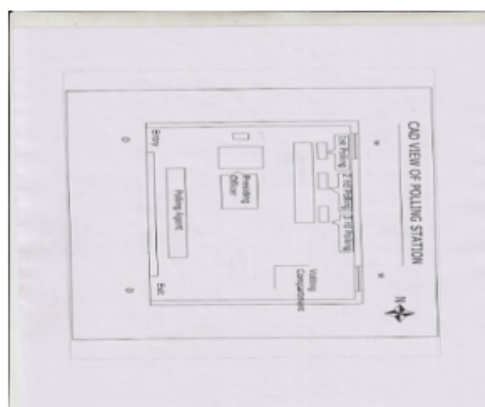

নির্বাচক নিবন্ধন আধিকারিকের স্বাক্ষর

Nazri Naksha

Google Map View

Polling Station Building Front View

Polling Station Front View

Cad View

Key MAP View

বিধানসভা নির্বাচনক্ষেত্রের নং, নাম : 245-পাড়া  
ভাগ নং, নাম : 1-টোলা মন্দিরটাড়,আমলাডি,সিংবস্তি,বাউরীপাড়া