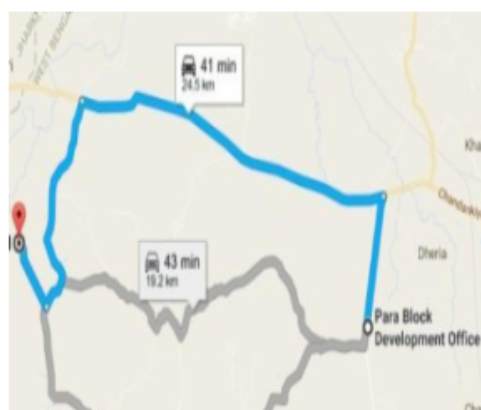

নির্বাচক নিবন্ধন আধিকারিকের স্বাক্ষর

Nazri Naksha

Google Map View

Polling Station Building Front View

Polling Station Front View

Cad View

Key MAP View

বিধানসভা নির্বাচনক্ষেত্রের নং, নাম : 245-পাড়া  
ভাগ নং, নাম : 1-টোলা মন্দিরটাড়,আমলাডি,সিংবস্তি,বাউরীপাড়া