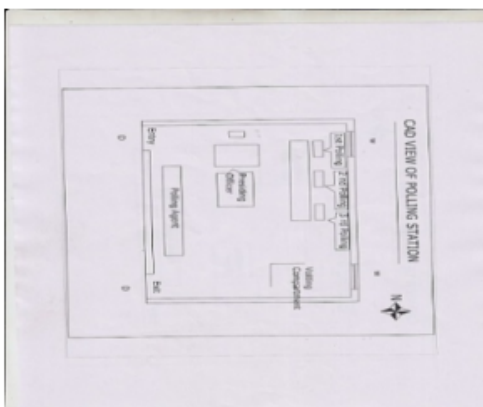

নির্বাচক নিবন্ধন আধিকারিকের স্বাক্ষর

Nazri Naksha

Google Map View

Polling Station Building Front View

Polling Station Front View

Cad View

Key MAP View

1 নাম : সুমন কুমারী স্বামীর নাম: শক্তি পদ রাজোয়াড় বাড়ির নং : না বয়স : 32 লিঙ্গ : মহিলা	WNM2291862 ফটো উপলব্ধ	2 নাম : পূর্ণিমা কর্মকার স্বামীর নাম: রাজু কর্মকার বাড়ির নং : n0019 বয়স : 29 লিঙ্গ : মহিলা	WNM2032456 ফটো উপলব্ধ	3 নাম : যুধিষ্ঠির কর্মকার পিতার নাম: ভন্দু কর্মকার বাড়ির নং : n0019 বয়স : 28 লিঙ্গ : পুরুষ	WNM1943877 ফটো উপলব্ধ
4 নাম : রাজু কর্মকার পিতার নাম: ভন্দু কর্মকার বাড়ির নং : n0019 বয়স : 35 লিঙ্গ : পুরুষ	WNM1766393 ফটো উপলব্ধ	5 নাম : মকর কর্মকার পিতার নাম: ভন্দু কর্মকার বাড়ির নং : n0019 বয়স : 41 লিঙ্গ : পুরুষ	WNM1449487 ফটো উপলব্ধ	6 নাম : মালতী কর্মকার স্বামীর নাম: ভন্দু কর্মকার বাড়ির নং : n0019 বয়স : 75 লিঙ্গ : মহিলা	GPP0545566 ফটো উপলব্ধ
7 নাম : ভন্দু কর্মকার পিতার নাম: ভৃগুণ কর্মকার বাড়ির নং : n0019 বয়স : 80 লিঙ্গ : পুরুষ	GPP0545558 ফটো উপলব্ধ	8 নাম : মিনা গোপ স্বামীর নাম: সুভাষ গোপ বাড়ির নং : n0036 বয়স : 46 লিঙ্গ : মহিলা	GPP1902634 ফটো উপলব্ধ	9 নাম : জলেশ্বরী গোপ স্বামীর নাম: নকড়া গোপ বাড়ির নং : n0026 বয়স : 86 লিঙ্গ : মহিলা	WB/35/240/333070 ফটো উপলব্ধ
10 নাম : অঞ্জনা গোপ স্বামীর নাম: নন্দলাল গোপ বাড়ির নং : n0025 বয়স : 34 লিঙ্গ : মহিলা	WNM1649086 ফটো উপলব্ধ	11 নাম : ঠাণ্ডী গোপ স্বামীর নাম: রামেশ্বর গোপ বাড়ির নং : n0025 বয়স : 61 লিঙ্গ : মহিলা	GPP1261320 ফটো উপলব্ধ	12 নাম : দীপক গোপ পিতার নাম: রাখহরি গোপ বাড়ির নং : n0025 বয়স : 32 লিঙ্গ : পুরুষ	WNM1766385 ফটো উপলব্ধ
13 নাম : নন্দলাল গোপ পিতার নাম: রাখহরি গোপ বাড়ির নং : n0025 বয়স : 36 লিঙ্গ : পুরুষ	WNM1449503 ফটো উপলব্ধ	14 নাম : পুষ্প গোপ স্বামীর নাম: রাখহরি গোপ বাড়ির নং : n0025 বয়স : 71 লিঙ্গ : মহিলা	GPP1261296 ফটো উপলব্ধ	15 নাম : রাখহরি গোপ পিতার নাম: মাহিন্দী গোপ বাড়ির নং : n0025 বয়স : 76 লিঙ্গ : পুরুষ	WB/35/240/333276 ফটো উপলব্ধ
16 নাম : তপন গোপ পিতার নাম: বিনোদ গোপ বাড়ির নং : n0024 বয়স : 39 লিঙ্গ : পুরুষ	WNM1449495 ফটো উপলব্ধ	17 নাম : ফুরুগনা গোপ স্বামীর নাম: বিনোদ গোপ বাড়ির নং : n0024 বয়স : 69 লিঙ্গ : মহিলা	GPP1261304 ফটো উপলব্ধ	18 নাম : তারাপদ গোপ পিতার নাম: রামেশ্বর গোপ বাড়ির নং : n0023 বয়স : 71 লিঙ্গ : পুরুষ	GPP1257609 ফটো উপলব্ধ
19 নাম : সঞ্জতি গোপ স্বামীর নাম: মখন গোপ বাড়ির নং : n0021 বয়স : 56 লিঙ্গ : মহিলা	WNM1766427 ফটো উপলব্ধ	20 নাম : নিয়তী গোপ স্বামীর নাম: নারান গোপ বাড়ির নং : n0021 বয়স : 55 লিঙ্গ : মহিলা	GPP1261205 ফটো উপলব্ধ	21 নাম : মখন গোপ পিতার নাম: নকুল গোপ বাড়ির নং : n00205 বয়স : 61 লিঙ্গ : পুরুষ	WNM1766468 ফটো উপলব্ধ
22 নাম : প্রিয়াঙ্কা গোপ স্বামীর নাম: বাতাস গোপ বাড়ির নং : n0038 বয়স : 32 লিঙ্গ : মহিলা	WNM1766435 ফটো উপলব্ধ	23 নাম : বাতাস গোপ পিতার নাম: নারায়ন গোপ বাড়ির নং : n0038 বয়স : 37 লিঙ্গ : পুরুষ	WNM1449529 ফটো উপলব্ধ	24 নাম : উপাসী গোপ মায়ের নাম: মঙ্গল গোপ বাড়ির নং : n0038 বয়স : 44 লিঙ্গ : মহিলা	GPP2298115 ফটো উপলব্ধ
25 নাম : মঙ্গল গোপ পিতার নাম: নারান গোপ বাড়ির নং : n0038 বয়স : 43 লিঙ্গ : পুরুষ	WNM1449511 ফটো উপলব্ধ	26 নাম : প্রানপতি গোপ স্বামীর নাম: ভীষ গোপ বাড়ির নং : n0038 বয়স : 51 লিঙ্গ : মহিলা	GPP1902584 ফটো উপলব্ধ	27 নাম : ভীষ গোপ পিতার নাম: নারান গোপ বাড়ির নং : n0038 বয়স : 55 লিঙ্গ : পুরুষ	WB/35/240/333037 ফটো উপলব্ধ
28 নাম : সুভাষ গোপ পিতার নাম: শংকর গোপ বাড়ির নং : n0036 বয়স : 44 লিঙ্গ : পুরুষ	GPP1902626 ফটো উপলব্ধ	29 নাম : মঞ্জু গোপ স্বামীর নাম: তপন গোপ বাড়ির নং : n0024 বয়স : 33 লিঙ্গ : মহিলা	WNM1944172 ফটো উপলব্ধ	30 নাম : আকাশ গোপ পিতার নাম: জিতু গোপ বাড়ির নং : নং038 বয়স : 27 লিঙ্গ : পুরুষ	WNM2504843 ফটো উপলব্ধ