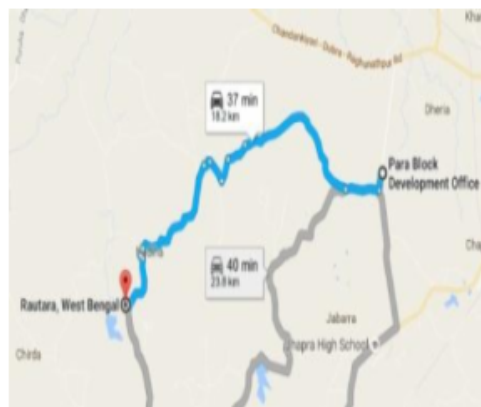

নির্বাচক নিবন্ধন আধিকারিকের স্বাক্ষর

Nazri Naksha

Google Map View

Polling Station Building Front View

Polling Station Front View

Cad View

Key MAP View

বিধানসভা নির্বাচনক্ষেত্রের নং, নাম : 245-পাড়া  
ভাগ নং, নাম : 1-রাউতোড়া, বাউরীপাড়া