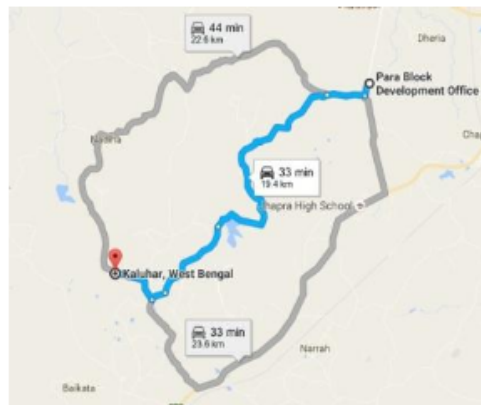

Google Map View