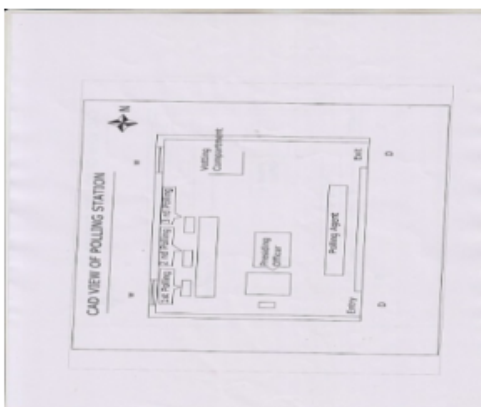

নির্বাচক নিবন্ধন আধিকারিকের স্বাক্ষর

Nazri Naksha

Google Map View

Polling Station Building Front View

Polling Station Front View

Cad View

Key MAP View

1	WNM2317881	নাম : পূজা কর্মকার স্বামীর নাম: সুদীপ কর্মকার বাড়ির নং : - বয়স : 25 লিঙ্গ : মহিলা	ফটো উপলব্ধ	2	WNM2436640	নাম : অমিত কর্মকার পিতার নাম: পরিমল কর্মকার বাড়ির নং : এন0022 বয়স : 23 লিঙ্গ : পুরুষ	ফটো উপলব্ধ	3	WB/35/240/351236	নাম : লীলা ঘোষ স্বামীর নাম: নলিনী ঘোষ বাড়ির নং : n0004 বয়স : 63 লিঙ্গ : মহিলা	ফটো উপলব্ধ
4	WNM1652494	নাম : পার্থ ঘোষ পিতার নাম: মনোহর ঘোষ বাড়ির নং : n0004 বয়স : 32 লিঙ্গ : পুরুষ	ফটো উপলব্ধ	5	GPP2310050	নাম : সন্ধ্যা ঘোষ স্বামীর নাম: মনোহর ঘোষ বাড়ির নং : n0004 বয়স : 50 লিঙ্গ : মহিলা	ফটো উপলব্ধ	6	GPP2766855	নাম : মনোহর ঘোষ পিতার নাম: হরিপদ ঘোষ বাড়ির নং : n0004 বয়স : 58 লিঙ্গ : পুরুষ	ফটো উপলব্ধ
7	WNM0665133	নাম : রুমিতা ঘোষ স্বামীর নাম: রবি ঘোষ বাড়ির নং : n0003 বয়স : 37 লিঙ্গ : মহিলা	ফটো উপলব্ধ	8	WB/35/240/351759	নাম : রবি ঘোষ পিতার নাম: উমাপদ ঘোষ বাড়ির নং : n0003 বয়স : 50 লিঙ্গ : পুরুষ	ফটো উপলব্ধ	9	WNM1556513	নাম : কৃষ্ণা ঘোষ স্বামীর নাম: গণেশ ঘোষ বাড়ির নং : n0003 বয়স : 38 লিঙ্গ : মহিলা	ফটো উপলব্ধ
10	GPP2310035	নাম : গণেশ ঘোষ পিতার নাম: উমাপদ ঘোষ বাড়ির নং : n0003 বয়স : 56 লিঙ্গ : পুরুষ	ফটো উপলব্ধ	11	WNM1556505	নাম : সুনীল ঘোষ পিতার নাম: নিমাই ঘোষ বাড়ির নং : n0003 বয়স : 33 লিঙ্গ : পুরুষ	ফটো উপলব্ধ	12	WB/35/240/351301	নাম : গঙ্গা ঘোষ স্বামীর নাম: নিমাই ঘোষ বাড়ির নং : n0003 বয়স : 54 লিঙ্গ : মহিলা	ফটো উপলব্ধ
13	WB/35/240/351490	নাম : নিমাই ঘোষ পিতার নাম: উমাপদ ঘোষ বাড়ির নং : n0003 বয়স : 59 লিঙ্গ : পুরুষ	ফটো উপলব্ধ	14	WB/35/240/351297	নাম : ভবানী ঘোষ স্বামীর নাম: উমাপদ ঘোষ বাড়ির নং : n0003 বয়স : 91 লিঙ্গ : মহিলা	ফটো উপলব্ধ	15	WB/35/240/351302	নাম : মমতা ঘোষ স্বামীর নাম: জয়দেব ঘোষ বাড়ির নং : n0002 বয়স : 52 লিঙ্গ : মহিলা	ফটো উপলব্ধ
16	WB/35/240/351431	নাম : জয়দেব ঘোষ পিতার নাম: জিতেন্দ্র ঘোষ বাড়ির নং : n0002 বয়স : 58 লিঙ্গ : পুরুষ	ফটো উপলব্ধ	17	WB/35/240/351299	নাম : নিয়তী ঘোষ স্বামীর নাম: জিতেন্দ্র ঘোষ বাড়ির নং : n0002 বয়স : 78 লিঙ্গ : মহিলা	ফটো উপলব্ধ	18	WNM1556521	নাম : মুনমুন ঘোষ পিতার নাম: কানাইলালা ঘোষ বাড়ির নং : n0001 বয়স : 34 লিঙ্গ : মহিলা	ফটো উপলব্ধ
19	WB/35/240/351300	নাম : দেবযানী ঘোষ স্বামীর নাম: কানাই ঘোষ বাড়ির নং : n0001 বয়স : 57 লিঙ্গ : মহিলা	ফটো উপলব্ধ	20	GPP1271006	নাম : সন্তোষ ঘোষ পিতার নাম: রাধানাথ ঘোষ বাড়ির নং : n0001 বয়স : 55 লিঙ্গ : পুরুষ	ফটো উপলব্ধ	21	WNM0665174	নাম : চঞ্চল ঘোষ পিতার নাম: কানাইলালা ঘোষ বাড়ির নং : n0001 বয়স : 38 লিঙ্গ : পুরুষ	ফটো উপলব্ধ
22	WB/35/240/351677	নাম : কানাইলাল ঘোষ পিতার নাম: রাধানাথ ঘোষ বাড়ির নং : n0001 বয়স : 63 লিঙ্গ : পুরুষ	ফটো উপলব্ধ	23	WNM2601474	নাম : দীপালি ঘোষ স্বামীর নাম: সুনীল ঘোষ বাড়ির নং : গড়িয়াভিটা বয়স : 26 লিঙ্গ : মহিলা	ফটো উপলব্ধ	24	WNM2484376	নাম : বেলা পরামানিক স্বামীর নাম: ধীরেন পরামানিক বাড়ির নং : এন0025 বয়স : 26 লিঙ্গ : মহিলা	ফটো উপলব্ধ
25	WNM2484624	নাম : গণেশ পরামানিক পিতার নাম: কনিল পরামানিক বাড়ির নং : এন0025 বয়স : 22 লিঙ্গ : পুরুষ	ফটো উপলব্ধ	26	WNM1454404	নাম : সুজাতা মাহাত স্বামীর নাম: অমত মাহাত বাড়ির নং : n0016 বয়স : 45 লিঙ্গ : মহিলা	ফটো উপলব্ধ	27	WNM1556497	নাম : চায়না মাহাত স্বামীর নাম: কুন্ডিবাস মাহাত বাড়ির নং : n0015 বয়স : 34 লিঙ্গ : মহিলা	ফটো উপলব্ধ
28	GPP2310191	নাম : কুন্ডিবাস মাহাত পিতার নাম: নিরঞ্জন মাহাত বাড়ির নং : n0015 বয়স : 41 লিঙ্গ : পুরুষ	ফটো উপলব্ধ	29	GPP2310183	নাম : নিরঞ্জন মাহাত পিতার নাম: টুকচাঁদ মাহাত বাড়ির নং : n0015 বয়স : 76 লিঙ্গ : পুরুষ	ফটো উপলব্ধ	30	WNM1453851	নাম : মীরা মাহাত স্বামীর নাম: কিরীটী ভূষণ মাহাত বাড়ির নং : এন0014 বয়স : 36 লিঙ্গ : মহিলা	ফটো উপলব্ধ