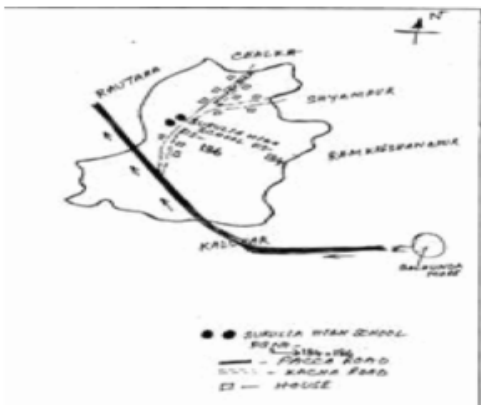

নির্বাচক নিবন্ধন আধিকারিকের স্বাক্ষর

Nazri Naksha

Google Map View

Polling Station Building Front View

Polling Station Front View

Cad View

Key MAP View

বিধানসভা নির্বাচনক্ষেত্রের নং, নাম : 245-পাড়া
ভাগ নং, নাম : 1-মাহাতো-কৈবর্ত-গঁরাই-সরাকপাড়া