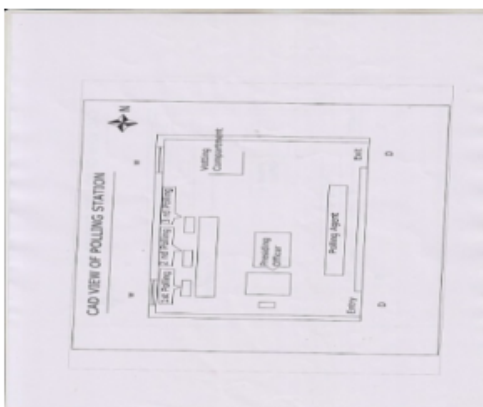

নির্বাচক নিবন্ধন আধিকারিকের স্বাক্ষর

Nazri Naksha

Google Map View

Polling Station Building Front View

Polling Station Front View

Cad View

Key MAP View

বিধানসভা নির্বাচনক্ষেত্রের নং, নাম : 245-পাড়া
ভাগ নং, নাম : 1-মাহাতো-কৈবর্ত-গঁরাই-সরাকপাড়া