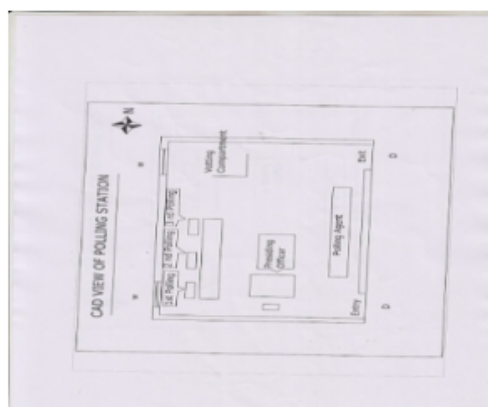

নির্বাচক নিবন্ধন আধিকারিকের স্বাক্ষর

Nazri Naksha

Google Map View

Polling Station Building Front View

Polling Station Front View

Cad View

Key MAP View

1 নাম : নজিবা খাতুন স্বামীর নাম: হাকিম আনসারী বাড়ির নং : n0047 বয়স : 60 লিঙ্গ : মহিলা	WNM1653492	ফটো উপলব্ধ	2 নাম : হাকিম আনসারী পিতার নাম: নাজির আনসারী বাড়ির নং : n0047 বয়স : 76 লিঙ্গ : পুরুষ	WB/35/240/336025	ফটো উপলব্ধ	3 নাম : সাবিনা বিবি স্বামীর নাম: মহঃ জমুরুদ্দিন আনসারী বাড়ির নং : n0046 বয়স : 37 লিঙ্গ : মহিলা	WNM1653559	ফটো উপলব্ধ
4 নাম : ফিরোজ আনসারী পিতার নাম: সামসুদ্দিন আনসারী বাড়ির নং : n0046 বয়স : 32 লিঙ্গ : পুরুষ	WNM1653476	ফটো উপলব্ধ	5 নাম : জমুরুদ্দিন আনসারী পিতার নাম: সামসুদ্দিন আনসারী বাড়ির নং : n0046 বয়স : 45 লিঙ্গ : পুরুষ	GPP1321710	ফটো উপলব্ধ	6 নাম : জাকির হোসেন আনসারী পিতার নাম: আব্দুল হাকিম আনসারী বাড়ির নং : n0047 বয়স : 51 লিঙ্গ : পুরুষ	WNM2358935	ফটো উপলব্ধ
7 নাম : সাইরুন আনসারী স্বামীর নাম: শ্যামুদ্দিন আনসারী বাড়ির নং : n0046 বয়স : 69 লিঙ্গ : মহিলা	WNM2268589	ফটো উপলব্ধ	8 নাম : সমসুদ্দিন আনসারী পিতার নাম: আলিজান আনসারী বাড়ির নং : n0046 বয়স : 73 লিঙ্গ : পুরুষ	WNM2369932	ফটো উপলব্ধ	9 নাম : সেরাজ আনসারী পিতার নাম: সামসুদ্দিন আনসারী বাড়ির নং : সী/ও সামসুদ্দিন আনসারি বয়স : 35 লিঙ্গ : পুরুষ	WNM1502533	ফটো উপলব্ধ
10 নাম : সাহেদা খাতুন স্বামীর নাম: আবদুল কাদীর আনসারী বাড়ির নং : n0047 বয়স : 31 লিঙ্গ : মহিলা	WNM1653427	ফটো উপলব্ধ	11 নাম : আবদুল কাদির আনসারী পিতার নাম: আবদুল হাকিম আনসারী বাড়ির নং : n0047 বয়স : 35 লিঙ্গ : পুরুষ	WNM1653526	ফটো উপলব্ধ	12 নাম : রাহেনা বিবি স্বামীর নাম: তাহির আনসারী বাড়ির নং : n0047 বয়স : 37 লিঙ্গ : মহিলা	WNM1454784	ফটো উপলব্ধ
13 নাম : মহঃ তাহির আনসারী পিতার নাম: হাকিম আনসারী বাড়ির নং : n0047 বয়স : 40 লিঙ্গ : পুরুষ	GPP2497626	ফটো উপলব্ধ	14 নাম : তারানুম বিবি আনসারী স্বামীর নাম: জাকীর হোসেন আনসারী বাড়ির নং : n0047 বয়স : 48 লিঙ্গ : মহিলা	WNM1947621	ফটো উপলব্ধ	#2 15 নাম : মেমজান বিবি স্বামীর নাম: ফিরোজ আনসারী বাড়ির নং : এন0046 বয়স : 25 লিঙ্গ : মহিলা	WNM2145373	ফটো উপলব্ধ
16 নাম : আবেদা খাতুন স্বামীর নাম: সিরাজ আনসারী বাড়ির নং : এন0046 বয়স : 32 লিঙ্গ : মহিলা	WNM2145365	ফটো উপলব্ধ	17 নাম : কল্যানী কর্মকার স্বামীর নাম: শিশির কর্মকার বাড়ির নং : n0001 বয়স : 27 লিঙ্গ : মহিলা	WNM2115749	ফটো উপলব্ধ	18 নাম : শিশির কর্মকার পিতার নাম: নোগেন কর্মকার বাড়ির নং : n0001 বয়স : 41 লিঙ্গ : পুরুষ	WNM1811173	ফটো উপলব্ধ
19 নাম : পদ্মা কর্মকার স্বামীর নাম: সুবল কর্মকার বাড়ির নং : এন0056 বয়স : 39 লিঙ্গ : মহিলা	WNM0671388	ফটো উপলব্ধ	20 নাম : সুবল কর্মকার মায়ের নাম: যমুনা কর্মকার বাড়ির নং : n0001 বয়স : 44 লিঙ্গ : পুরুষ	GPP2599751	ফটো উপলব্ধ	21 নাম : ভাগ্য কর্মকার স্বামীর নাম: কাজল কর্মকার বাড়ির নং : n0043 বয়স : 26 লিঙ্গ : মহিলা	WNM2112522	ফটো উপলব্ধ
22 নাম : প্রথমী কর্মকার স্বামীর নাম: পিতাম কর্মকার বাড়ির নং : n0044 বয়স : 33 লিঙ্গ : মহিলা	WNM2116150	ফটো উপলব্ধ	23 নাম : পৈতন কর্মকার মায়ের নাম: বতী কর্মকার বাড়ির নং : এন0045 বয়স : 25 লিঙ্গ : পুরুষ	WNM2483451	ফটো উপলব্ধ	24 নাম : উজ্জল কর্মকার পিতার নাম: অপিন্দ কর্মকার বাড়ির নং : এন0043 বয়স : 22 লিঙ্গ : পুরুষ	WNM2483022	ফটো উপলব্ধ
25 নাম : কীর্তন কর্মকার পিতার নাম: চন্দ্র কর্মকার বাড়ির নং : n0045 বয়স : 35 লিঙ্গ : পুরুষ	WNM1811181	ফটো উপলব্ধ	26 নাম : মামনি কর্মকার স্বামীর নাম: বিশ্বনাথ কর্মকার বাড়ির নং : n0045 বয়স : 36 লিঙ্গ : মহিলা	WNM1653617	ফটো উপলব্ধ	27 নাম : বিশ্বনাথ কর্মকার পিতার নাম: রঙ্গ কর্মকার বাড়ির নং : n0045 বয়স : 48 লিঙ্গ : পুরুষ	GPP2599819	ফটো উপলব্ধ
28 নাম : চন্দনা কর্মকার স্বামীর নাম: সূর্যকান্ত কর্মকার বাড়ির নং : n0045 বয়স : 42 লিঙ্গ : মহিলা	GPP2299915	ফটো উপলব্ধ	29 নাম : সূর্যকান্ত কর্মকার পিতার নাম: রঙ্গ কর্মকার বাড়ির নং : n0045 বয়স : 58 লিঙ্গ : পুরুষ	GPP1272533	ফটো উপলব্ধ	30 নাম : বতী কর্মকার স্বামীর নাম: চন্দ্রকান্ত কর্মকার বাড়ির নং : n0045 বয়স : 58 লিঙ্গ : মহিলা	GPP1269778	ফটো উপলব্ধ