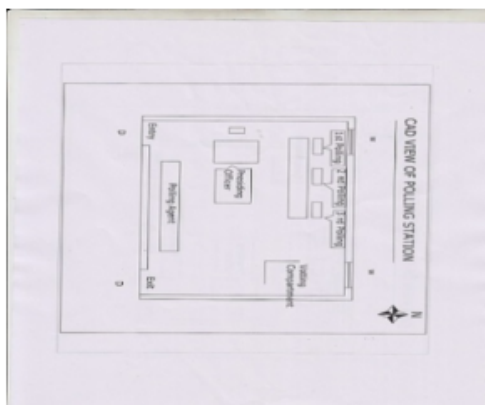

নির্বাচক নিবন্ধন আধিকারিকের স্বাক্ষর

Nazri Naksha

Google Map View

Polling Station Building Front View

Polling Station Front View

Cad View

Key MAP View

1 নাম : রুবী খাতুন পিতার নাম: মহম্মদ আকতার বাড়ির নং : n0082 বয়স : 31 লিঙ্গ : মহিলা	WNM1591353	ফটো উপলব্ধ	2 নাম : আজাদ মনসুরী পিতার নাম: আকতার মনসুরী বাড়ির নং : n0082 বয়স : 32 লিঙ্গ : পুরুষ	WNM1806785	ফটো উপলব্ধ	3 নাম : ফুলজান বিবি স্বামীর নাম: মজিদ আনসারী বাড়ির নং : n0012 বয়স : 45 লিঙ্গ : মহিলা	WNM1249531	ফটো উপলব্ধ
4 নাম : সজিনা বিবি স্বামীর নাম: গোলাম আনসারী বাড়ির নং : n0010 বয়স : 37 লিঙ্গ : মহিলা	WNM1250075	ফটো উপলব্ধ	5 নাম : গোলাম আনসারী পিতার নাম: রফিক আনসারী বাড়ির নং : n0010 বয়স : 38 লিঙ্গ : পুরুষ	WNM1249952	ফটো উপলব্ধ	6 নাম : সাদ্দাম আনসারী পিতার নাম: রফিদ আনসারী বাড়ির নং : n0010 বয়স : 31 লিঙ্গ : পুরুষ	WNM1694561	ফটো উপলব্ধ
7 নাম : সবুরন বিবি স্বামীর নাম: রফিদ আনসারী বাড়ির নং : n0010 বয়স : 54 লিঙ্গ : মহিলা	WB/35/240/090447	ফটো উপলব্ধ	8 নাম : রফিদ আনসারী পিতার নাম: আবেদিন আনসারী বাড়ির নং : n0010 বয়স : 57 লিঙ্গ : পুরুষ	WB/35/240/090721	ফটো উপলব্ধ	9 নাম : নাজমা খাতুন পিতার নাম: রুস্তম আনসারী বাড়ির নং : n0010 বয়স : 29 লিঙ্গ : মহিলা	WNM1821487	ফটো উপলব্ধ
10 নাম : আজমা খাতুন পিতার নাম: রুস্তম আনসারী বাড়ির নং : n0010 বয়স : 30 লিঙ্গ : মহিলা	WNM1821495	ফটো উপলব্ধ	11 নাম : রুকসানা বিবি স্বামীর নাম: কলিম আনসারী বাড়ির নং : n0010 বয়স : 31 লিঙ্গ : মহিলা	WNM1821461	ফটো উপলব্ধ	12 নাম : কলিম আনসারী পিতার নাম: রুস্তম আনসারী বাড়ির নং : n0010 বয়স : 39 লিঙ্গ : পুরুষ	WNM1591270	ফটো উপলব্ধ
13 নাম : বরকত আনসারী পিতার নাম: মহরআলি আনসারী বাড়ির নং : n0009 বয়স : 30 লিঙ্গ : পুরুষ	WNM1821362	ফটো উপলব্ধ	14 নাম : গুলেজান বিবি স্বামীর নাম: জাবদালী আনসারী বাড়ির নং : n0009 বয়স : 38 লিঙ্গ : মহিলা	WNM1249473	ফটো উপলব্ধ	15 নাম : মোমেনা বিবি স্বামীর নাম: জহরআলি আনসারী বাড়ির নং : n0009 বয়স : 40 লিঙ্গ : মহিলা	WNM1250158	ফটো উপলব্ধ
16 নাম : দিপালী ঘোষ স্বামীর নাম: কাজল ঘোষ বাড়ির নং : n0009 বয়স : 55 লিঙ্গ : মহিলা	WNM1249895	ফটো উপলব্ধ	17 নাম : সাইদুন বিবি স্বামীর নাম: সহরালি আনসারী বাড়ির নং : n0009 বয়স : 59 লিঙ্গ : মহিলা	WB/35/240/090359	ফটো উপলব্ধ	18 নাম : জাবেদালী আনসারী পিতার নাম: সফুর আনসারী বাড়ির নং : n0009 বয়স : 39 লিঙ্গ : পুরুষ	WNM1249879	ফটো উপলব্ধ
19 নাম : জহরালি আনসারী পিতার নাম: সফুর আনসারী বাড়ির নং : n0009 বয়স : 49 লিঙ্গ : পুরুষ	WB/35/240/090522	ফটো উপলব্ধ	20 নাম : সেহেলা বিবি স্বামীর নাম: মহরালী আনসারী বাড়ির নং : n0009 বয়স : 53 লিঙ্গ : মহিলা	WB/35/240/090305	ফটো উপলব্ধ	21 নাম : সহরালী আনসারী পিতার নাম: সফুর আনসারী বাড়ির নং : n0009 বয়স : 61 লিঙ্গ : পুরুষ	GPP1754308	ফটো উপলব্ধ
22 নাম : ফতেমা বিবি স্বামীর নাম: সফুর আনসারী বাড়ির নং : n0009 বয়স : 81 লিঙ্গ : মহিলা	WB/35/240/090315	ফটো উপলব্ধ	23 নাম : আসমা বিবি স্বামীর নাম: মুসলিম আনসারী বাড়ির নং : n0008 বয়স : 42 লিঙ্গ : মহিলা	WNM1249770	ফটো উপলব্ধ	24 নাম : মুসলীম আনসারী পিতার নাম: জানমোহম্মদ আনসারী বাড়ির নং : n0008 বয়স : 53 লিঙ্গ : পুরুষ	WB/35/240/090729	ফটো উপলব্ধ
25 নাম : নইমা বিবি স্বামীর নাম: দিলজান আনসারী বাড়ির নং : n0016 বয়স : 34 লিঙ্গ : মহিলা	WNM1591155	ফটো উপলব্ধ	26 নাম : দিলজান আনসারী পিতার নাম: আফাজউদ্দিন বাড়ির নং : n0016 বয়স : 39 লিঙ্গ : পুরুষ	GPP2685675	ফটো উপলব্ধ	27 নাম : জকিদন বিবি স্বামীর নাম: হাফাজুদ্দিন আনসারী বাড়ির নং : n0016 বয়স : 66 লিঙ্গ : মহিলা	WB/35/240/090144	ফটো উপলব্ধ
28 নাম : সমিম আনসারী স্বামীর নাম: ফতেমা আনসারী বাড়ির নং : n0012 বয়স : 30 লিঙ্গ : পুরুষ	WNM1694736	ফটো উপলব্ধ	29 নাম : নইমা বিবি স্বামীর নাম: মজাহির আনসারী বাড়ির নং : n0149 বয়স : 44 লিঙ্গ : মহিলা	WNM0052480	ফটো উপলব্ধ	30 নাম : রুকসানা বিবি স্বামীর নাম: সেলীম আনসারী বাড়ির নং : n0010 বয়স : 38 লিঙ্গ : মহিলা	WNM0052373	ফটো উপলব্ধ