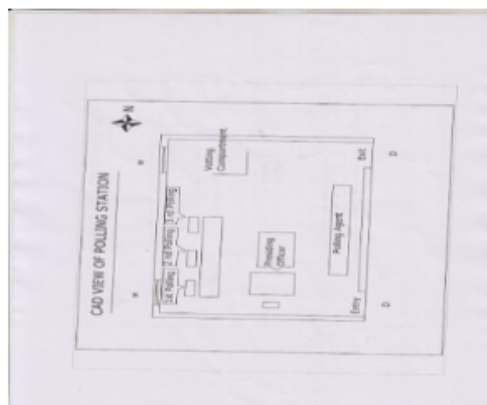

নির্বাচক নিবন্ধন আধিকারিকের স্বাক্ষর

Nazri Naksha

Google Map View

Polling Station Building Front View

Polling Station Front View

Cad View

Key MAP View

বিধানসভা নির্বাচনক্ষেত্রের নং, নাম : 245-পাড়া
ভাগ নং, নাম : 1-রামেশ্বরডি(আংশিক), সরাকপাড়া