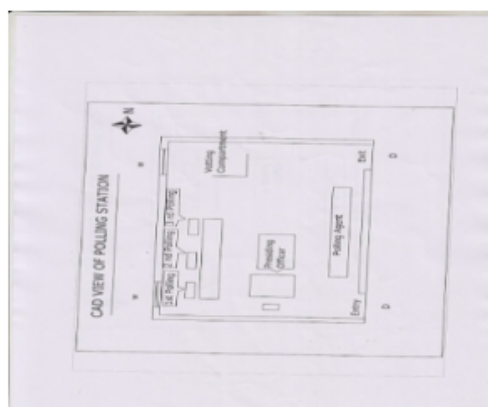

নির্বাচক নিবন্ধন আধিকারিকের স্বাক্ষর

Nazri Naksha

Google Map View

Polling Station Building Front View

Polling Station Front View

Cad View

Key MAP View

1 নাম : পুষ্পরানী মাঝি রাজোয়াড় স্বামীর নাম: প্রদীপ রাজোয়াড় বাড়ির নং : n0095 বয়স : 27 লিঙ্গ : মহিলা	WNM2035764 ফটো উপলব্ধ	2 নাম : রঞ্জিত মাহাত পিতার নাম: জয়ন্তী মাহাত বাড়ির নং : n0028 বয়স : 57 লিঙ্গ : পুরুষ	WNM2273209 ফটো উপলব্ধ	3 নাম : দুর্গা দাস মাহাত পিতার নাম: কানাইলাল মাহাত বাড়ির নং : n0033 বয়স : 60 লিঙ্গ : পুরুষ	WNM2273100 ফটো উপলব্ধ
4 নাম : মৌসুমী মাহাত পিতার নাম: পঞ্চানন মাহাত বাড়ির নং : n0027 বয়স : 28 লিঙ্গ : মহিলা	WNM1989466 ফটো উপলব্ধ	5 নাম : বীণাপানি মাহাত স্বামীর নাম: মুনালকান্তি মাহাত বাড়ির নং : n0042 বয়স : 34 লিঙ্গ : মহিলা	XWI1014026 ফটো উপলব্ধ	6 নাম : বেহুলা মাহাত স্বামীর নাম: রাজেশ মাহাত বাড়ির নং : n0043 বয়স : 26 লিঙ্গ : মহিলা	WNM2141869 ফটো উপলব্ধ
7 নাম : উদ্ধব মাহাত পিতার নাম: রাখহরি মাহাত বাড়ির নং : n0054 বয়স : 44 লিঙ্গ : পুরুষ	GPP1267053 ফটো উপলব্ধ	8 নাম : ভক্তিপদ মাহাত মায়ের নাম: শ্রীমতী ভানুমতী মাহাত বাড়ির নং : n0046 বয়স : 46 লিঙ্গ : পুরুষ	GPP1267251 ফটো উপলব্ধ	9 নাম : বীজন মাহাত পিতার নাম: রঞ্জিত মাহাত বাড়ির নং : n0028 বয়স : 36 লিঙ্গ : পুরুষ	WNM0706473 ফটো উপলব্ধ
10 নাম : তুলসী মাহাত স্বামীর নাম: প্রনব মাহাত বাড়ির নং : n0033 বয়স : 57 লিঙ্গ : মহিলা	WNM2273027 ফটো উপলব্ধ	11 নাম : সমলা মাহাত স্বামীর নাম: রঞ্জিত মাহাত বাড়ির নং : n0028 বয়স : 56 লিঙ্গ : মহিলা	WNM2273217 ফটো উপলব্ধ	12 নাম : শক্তিপদ মাহাত পিতার নাম: নিরঞ্জন মহতো মাহাত বাড়ির নং : n0046 বয়স : 41 লিঙ্গ : পুরুষ	WNM0706648 ফটো উপলব্ধ
13 নাম : নির্মলা মাহাত স্বামীর নাম: দুর্গ দাস মাহাত বাড়ির নং : n0033 বয়স : 62 লিঙ্গ : মহিলা	WNM2273241 ফটো উপলব্ধ	14 নাম : পবিতা মাহাত স্বামীর নাম: রতন মাহাত বাড়ির নং : n0041 বয়স : 58 লিঙ্গ : মহিলা	WNM2272987 ফটো উপলব্ধ	15 নাম : পঞ্চানন মাহাত পিতার নাম: অর্জুন মাহাত বাড়ির নং : n0045 বয়স : 44 লিঙ্গ : পুরুষ	GPP1267384 ফটো উপলব্ধ
16 নাম : ছবি মাহাত স্বামীর নাম: বাঘায়র মাহাত বাড়ির নং : n0025 বয়স : 42 লিঙ্গ : মহিলা	WNM1949619 ফটো উপলব্ধ	17 নাম : যবুনা মাহাত স্বামীর নাম: বিজন মাহাত বাড়ির নং : n0028 বয়স : 32 লিঙ্গ : মহিলা	WNM1655927 ফটো উপলব্ধ	18 নাম : কোকিলা মাহাত স্বামীর নাম: ভদ্র মাহাত বাড়ির নং : n0041 বয়স : 83 লিঙ্গ : মহিলা	WNM2273050 ফটো উপলব্ধ
19 নাম : কৈলাশ চন্দ্র মাহাত পিতার নাম: দুর্গা দাস মাহাত বাড়ির নং : n0033 বয়স : 36 লিঙ্গ : পুরুষ	WNM0706150 ফটো উপলব্ধ	20 নাম : পরিক্রিত মাহাত পিতার নাম: অর্জুন মাহাত বাড়ির নং : n0045 বয়স : 41 লিঙ্গ : পুরুষ	WNM0706044 ফটো উপলব্ধ	21 নাম : শোভন মাহাত পিতার নাম: গস্তীর মাহাত বাড়ির নং : n0049 বয়স : 28 লিঙ্গ : পুরুষ	WNM1656016 ফটো উপলব্ধ
#2 22 নাম : উর্মিলা মাহাত স্বামীর নাম: লাল্টু মাহাত বাড়ির নং : n0036 বয়স : 37 লিঙ্গ : মহিলা	WNM1949627 ফটো উপলব্ধ	23 নাম : তুষ্ট মাহাত স্বামীর নাম: জিতেন্দ্র মহতো মাহাত বাড়ির নং : 12 বয়স : 35 লিঙ্গ : মহিলা	WNM1458637 ফটো উপলব্ধ	24 নাম : নন্দলাল মাহাত পিতার নাম: ক্ষুদিরাম মাহাত বাড়ির নং : n0005 বয়স : 34 লিঙ্গ : পুরুষ	WNM1558790 ফটো উপলব্ধ
25 নাম : পঞ্চানন মাহাত পিতার নাম: অনন্ত মাহাত বাড়ির নং : n0027 বয়স : 71 লিঙ্গ : পুরুষ	WNM2273191 ফটো উপলব্ধ	26 নাম : চম্পা মাহাত স্বামীর নাম: বিরেন মাহাত বাড়ির নং : n0043 বয়স : 28 লিঙ্গ : মহিলা	WNM1949601 ফটো উপলব্ধ	27 নাম : প্রনব মাহাত পিতার নাম: কানাইলাল মাহাত বাড়ির নং : n0033 বয়স : 59 লিঙ্গ : পুরুষ	WNM2273084 ফটো উপলব্ধ
28 নাম : তরুবালা মাহাত স্বামীর নাম: পঞ্চানন মাহাত বাড়ির নং : n0027 বয়স : 68 লিঙ্গ : মহিলা	WNM2273183 ফটো উপলব্ধ	29 নাম : নারান মাহাত পিতার নাম: সুষ্টিধর মাহাত বাড়ির নং : n0036 বয়স : 28 লিঙ্গ : পুরুষ	WNM1949593 ফটো উপলব্ধ	30 নাম : গনেশ মাহাত পিতার নাম: অজিত মাহাত বাড়ির নং : এন0041 বয়স : 25 লিঙ্গ : পুরুষ	WNM2298347 ফটো উপলব্ধ