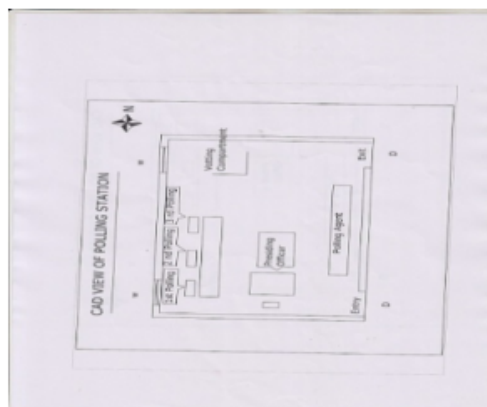

নির্বাচক নিবন্ধন আধিকারিকের স্বাক্ষর

Nazri Naksha

Google Map View

Polling Station Building Front View

Polling Station Front View

Cad View

Key MAP View

বিধানসভা নির্বাচনক্ষেত্রের নং, নাম : 245-পাড়া  
ভাগ নং, নাম : 1-উদয়পুর-বাথান, কামার-বাউরী-সরাক-বৈষ্ণবপাড়া