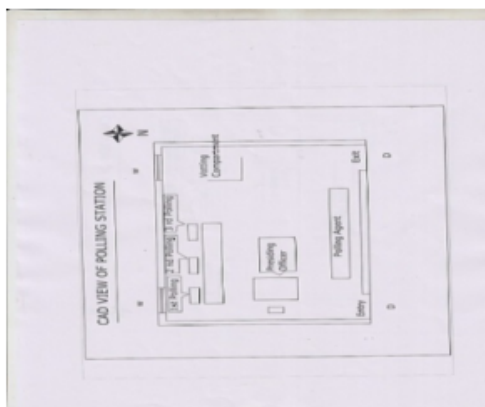

নির্বাচক নিবন্ধন আধিকারিকের স্বাক্ষর

Nazri Naksha

Google Map View

Polling Station Building Front View

Polling Station Front View

Cad View

Key MAP View

বিধানসভা নির্বাচনক্ষেত্রের নং, নাম : 245-পাড়া  
ভাগ নং, নাম : 1-মোদক-সরকার-কেয়ট-পোদ্দারকুপি,ছাতাটাউড়