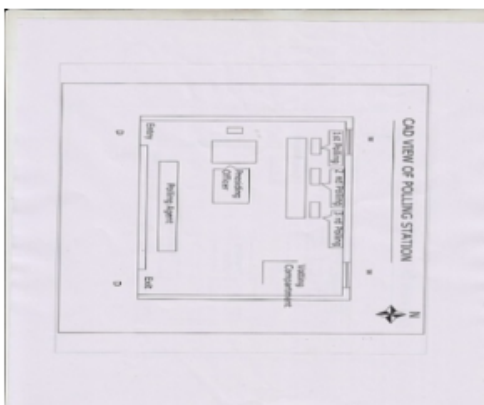

নির্বাচক নিবন্ধন আধিকারিকের স্বাক্ষর

Nazri Naksha

Google Map View

Polling Station Building Front View

Polling Station Front View

Cad View

Key MAP View

বিধানসভা নির্বাচনকেন্দ্রের নং, নাম : 245-পাড়া
ভাগ নং, নাম : 1-তেঁতুলহিটি,আনসারীপাড়া ও মাহাতপাড়া