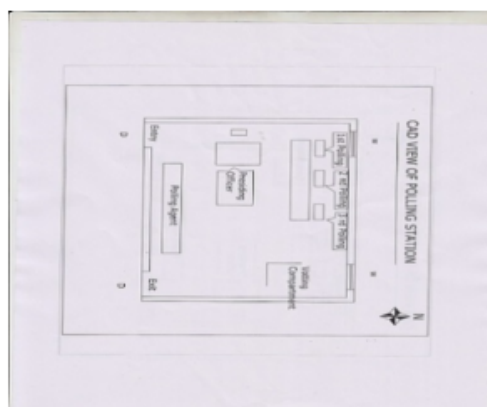

নির্বাচক নিবন্ধন আধিকারিকের স্বাক্ষর

Nazri Naksha

Google Map View

Polling Station Building Front View

Polling Station Front View

Cad View

Key MAP View

বিধানসভা নির্বাচনকেন্দ্রের নং, নাম : 245-পাড়া
ভাগ নং, নাম : 1-তেঁতুলহিটি,আনসারীপাড়া,রজকপাড়া,মাহাতপাড়া