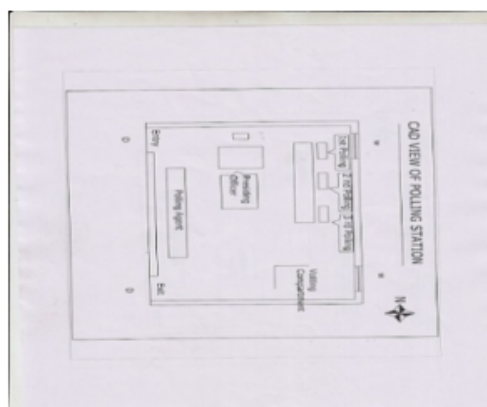

নির্বাচক নিবন্ধন আধিকারিকের স্বাক্ষর

Nazri Naksha

Google Map View

Polling Station Building Front View

Polling Station Front View

Cad View

Key MAP View

1 নাম : অনিতা কুইরী স্বামীর নাম: প্রিয়রঞ্জন কুইরী বাড়ির নং : n0059 বয়স : 33 লিঙ্গ : মহিলা	WNM1781731 ফটো উপলব্ধ	2 নাম : অলকা কুইরী স্বামীর নাম: শশধর কুইরী বাড়ির নং : n0098 বয়স : 56 লিঙ্গ : মহিলা	GPP1974328 ফটো উপলব্ধ	3 নাম : রাজীব কুইরী পিতার নাম: সুভাষ কুইরী বাড়ির নং : n0156 বয়স : 35 লিঙ্গ : পুরুষ	WNM1781723 ফটো উপলব্ধ
4 নাম : পূজা কুইরী স্বামীর নাম: সঞ্জয় কুইরী বাড়ির নং : n0156 বয়স : 30 লিঙ্গ : মহিলা	WNM1869825 ফটো উপলব্ধ	5 নাম : সঞ্জয় কুইরী পিতার নাম: সুভাষ কুইরী বাড়ির নং : n0156 বয়স : 44 লিঙ্গ : পুরুষ	GPP2374718 ফটো উপলব্ধ	6 নাম : সরমা কুইরী স্বামীর নাম: সুভাষ কুইরী বাড়ির নং : n0156 বয়স : 61 লিঙ্গ : মহিলা	GPP1241876 ফটো উপলব্ধ
7 নাম : সোমা গরুই স্বামীর নাম: বিকাশ গরুই বাড়ির নং : n0135 বয়স : 36 লিঙ্গ : মহিলা	WNM0772236 ফটো উপলব্ধ	8 নাম : বিকাশ গরুই পিতার নাম: শঙ্কর গরুই বাড়ির নং : n0135 বয়স : 41 লিঙ্গ : পুরুষ	GPP2719185 ফটো উপলব্ধ	9 নাম : চান্দমনী কুইরী স্বামীর নাম: প্রভাত কুইরী বাড়ির নং : n0135 বয়স : 51 লিঙ্গ : মহিলা	GPP2634384 ফটো উপলব্ধ
10 নাম : পরমেশ্বর কুইরী পিতার নাম: রাজেশ কুইরী বাড়ির নং : n0125 বয়স : 43 লিঙ্গ : পুরুষ	GPP2507671 ফটো উপলব্ধ	11 নাম : জ্যোৎস্না কুইরী স্বামীর নাম: রাজেশ কুইরী বাড়ির নং : n0125 বয়স : 56 লিঙ্গ : মহিলা	WB/35/240/465517 ফটো উপলব্ধ	12 নাম : বিশুজিৎ কুইরী পিতার নাম: নিমল কুইরী বাড়ির নং : n0119 বয়স : 30 লিঙ্গ : পুরুষ	WNM1781699 ফটো উপলব্ধ
13 নাম : চিরঞ্জিৎ কুইরী পিতার নাম: নিমল কুইরী বাড়ির নং : n0119 বয়স : 31 লিঙ্গ : পুরুষ	WNM1811942 ফটো উপলব্ধ	14 নাম : লক্ষীরানী কুইরী স্বামীর নাম: বাসুদেব কুইরী বাড়ির নং : n0119 বয়স : 55 লিঙ্গ : মহিলা	WB/35/240/465524 ফটো উপলব্ধ	15 নাম : বাসুদেব কুইরী পিতার নাম: ভোলানাথ কুইরী বাড়ির নং : n0119 বয়স : 66 লিঙ্গ : পুরুষ	WB/35/240/465485 ফটো উপলব্ধ
16 নাম : রেখা কুইরী স্বামীর নাম: নিমল কুইরী বাড়ির নং : n0119 বয়স : 63 লিঙ্গ : মহিলা	GPP1242106 ফটো উপলব্ধ	17 নাম : নিমল কুইরী পিতার নাম: ভোলানাথ কুইরী বাড়ির নং : n0119 বয়স : 71 লিঙ্গ : পুরুষ	GPP1342195 ফটো উপলব্ধ	18 নাম : অবিনাশ কুইরী পিতার নাম: ভোলানাথ কুইরী বাড়ির নং : n0119 বয়স : 76 লিঙ্গ : পুরুষ	GPP0729863 ফটো উপলব্ধ
19 নাম : নমিতা কুইরী স্বামীর নাম: অজিত কুইরী বাড়ির নং : n0118 বয়স : 36 লিঙ্গ : মহিলা	WNM1466861 ফটো উপলব্ধ	20 নাম : অজিত কুইরী পিতার নাম: মুকুল কুইরী বাড়ির নং : n0118 বয়স : 47 লিঙ্গ : পুরুষ	GPP1974302 ফটো উপলব্ধ	21 নাম : পুতল কুইরী স্বামীর নাম: নরেশ কুইরী বাড়ির নং : n0117 বয়স : 36 লিঙ্গ : মহিলা	WNM1781749 ফটো উপলব্ধ
22 নাম : নরেশ কুইরী পিতার নাম: লালমোহন কুইরী বাড়ির নং : n0117 বয়স : 39 লিঙ্গ : পুরুষ	GPP2719177 ফটো উপলব্ধ	23 নাম : সুমিত্রা কুইরী স্বামীর নাম: মৃত্যুঞ্জয় কুইরী বাড়ির নং : n0117 বয়স : 42 লিঙ্গ : মহিলা	GPP1974286 ফটো উপলব্ধ	24 নাম : মৃত্যুঞ্জয় কুইরী পিতার নাম: লালমোহন কুইরী বাড়ির নং : n0117 বয়স : 46 লিঙ্গ : পুরুষ	GPP1241967 ফটো উপলব্ধ
25 নাম : চন্দন কুইরী মায়ের নাম: ভবানী কুইরী বাড়ির নং : n0117 বয়স : 30 লিঙ্গ : পুরুষ	WNM1781681 ফটো উপলব্ধ	26 নাম : জনার্দন কুইরী মায়ের নাম: ভবানী কুইরী বাড়ির নং : n0117 বয়স : 36 লিঙ্গ : পুরুষ	WNM1466853 ফটো উপলব্ধ	27 নাম : ভবানী কুইরী স্বামীর নাম: মহাদেব কুইরী বাড়ির নং : n0117 বয়স : 54 লিঙ্গ : মহিলা	GPP1242114 ফটো উপলব্ধ
28 নাম : অম্বিকা কুইরী স্বামীর নাম: সুবোধ কুইরী বাড়ির নং : n0116 বয়স : 56 লিঙ্গ : মহিলা	WB/35/240/465525 ফটো উপলব্ধ	29 নাম : সুবোধ কুইরী পিতার নাম: অশ্বিনী কুইরী বাড়ির নং : n0116 বয়স : 61 লিঙ্গ : পুরুষ	WB/35/240/465090 ফটো উপলব্ধ	30 নাম : বাপী কুইরী পিতার নাম: সুশীল কুইরী বাড়ির নং : n0115 বয়স : 31 লিঙ্গ : পুরুষ	WNM1781673 ফটো উপলব্ধ