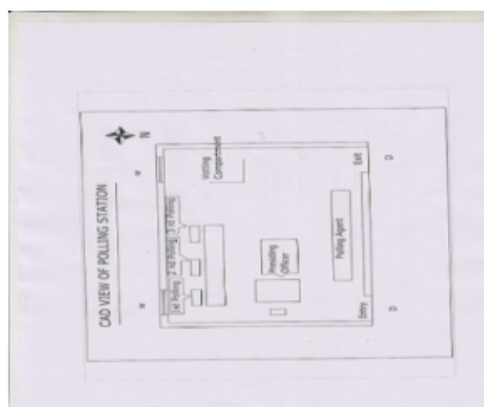

নির্বাচক নিবন্ধন আধিকারিকের স্বাক্ষর

Nazri Naksha

Google Map View

Polling Station Building Front View

Polling Station Front View

Cad View

Key MAP View

1 নাম : সরলা ঘাটোয়াল স্বামীর নাম: ভোলানাথ ঘাটোয়াল বাড়ির নং : n0049 বয়স : 73 লিঙ্গ : মহিলা	GPP1339803 ফটো উপলব্ধ	2 নাম : সরস্বতী ঘাটোয়াল স্বামীর নাম: অশোক কুমার ঘাটোয়াল বাড়ির নং : n0049 বয়স : 41 লিঙ্গ : মহিলা	GPP2636009 ফটো উপলব্ধ	3 নাম : রঞ্জিত কুমার সিং ঘাটোয়াল পিতার নাম: ভোলানাথ ঘাটোয়াল বাড়ির নং : n0049 বয়স : 38 লিঙ্গ : পুরুষ	GPP2507705 ফটো উপলব্ধ
4 নাম : সবিতা ঘাটোয়াল স্বামীর নাম: দিলীপ ঘাটোয়াল বাড়ির নং : n0049 বয়স : 35 লিঙ্গ : মহিলা	WNM0991885 ফটো উপলব্ধ	5 নাম : দিলীপ ঘাটোয়াল পিতার নাম: ভোলানাথ ঘাটোয়াল বাড়ির নং : n0049 বয়স : 48 লিঙ্গ : পুরুষ	GPP1339894 ফটো উপলব্ধ	6 নাম : কল্যাণী ঘাটোয়াল স্বামীর নাম: রঞ্জিত কুমার ঘাটোয়াল বাড়ির নং : n0049 বয়স : 28 লিঙ্গ : মহিলা	WNM1955202 ফটো উপলব্ধ
7 নাম : কিরণ কুমারী স্বামীর নাম: মধুসাধন রায় বাড়ির নং : নং17 বয়স : 23 লিঙ্গ : মহিলা	WNM2574432 ফটো উপলব্ধ	8 নাম : পূজা রয় স্বামীর নাম: বাপি রয় বাড়ির নং : নং069 বয়স : 24 লিঙ্গ : মহিলা	WNM2554640 ফটো উপলব্ধ	9 নাম : নয়ন রায় পিতার নাম: বাবুলাল রায় বাড়ির নং : নং 57 বয়স : 21 লিঙ্গ : পুরুষ	WNM2554707 ফটো উপলব্ধ
10 নাম : দুলাল রায় পিতার নাম: সদানন্দ রায় বাড়ির নং : n0036 বয়স : 28 লিঙ্গ : পুরুষ	WNM1955269 ফটো উপলব্ধ	11 নাম : মিতলেশ রায় পিতার নাম: রঘুনাথ রায় বাড়ির নং : এন0051 বয়স : 25 লিঙ্গ : পুরুষ	WNM2607638 ফটো উপলব্ধ	12 নাম : খেলি রায় স্বামীর নাম: দিবাকর রায় বাড়ির নং : n0046 বয়স : 49 লিঙ্গ : মহিলা	WNM2608099 ফটো উপলব্ধ
13 নাম : মনোরঞ্জন রায় পিতার নাম: জনার্দন রায় বাড়ির নং : এন0047 বয়স : 22 লিঙ্গ : পুরুষ	WNM2514388 ফটো উপলব্ধ	14 নাম : দিবাকর রায় পিতার নাম: ভাকু রায় বাড়ির নং : n0046 বয়স : 59 লিঙ্গ : পুরুষ	GPP1340785 ফটো উপলব্ধ	15 নাম : মৌমিতা রায় স্বামীর নাম: রাজেশ রায় বাড়ির নং : এন0046 বয়স : 23 লিঙ্গ : মহিলা	WNM2609378 ফটো উপলব্ধ
16 নাম : নেপালি রায় স্বামীর নাম: পিন্টু রায় বাড়ির নং : n0004 বয়স : 29 লিঙ্গ : মহিলা	WNM1955228 ফটো উপলব্ধ	17 নাম : বেলা রায় স্বামীর নাম: সমর রায় বাড়ির নং : n0004 বয়স : 32 লিঙ্গ : মহিলা	WNM1955236 ফটো উপলব্ধ	18 নাম : জিতেন্দ্রনাথ রায় পিতার নাম: মনিভূষণ রায় বাড়ির নং : n0081 বয়স : 28 লিঙ্গ : পুরুষ	WNM1955244 ফটো উপলব্ধ
19 নাম : রাজকুমার রায় পিতার নাম: ভগীরথ রায় বাড়ির নং : n0063 বয়স : 29 লিঙ্গ : পুরুষ	WNM1955251 ফটো উপলব্ধ	20 নাম : অজয় রায় পিতার নাম: জহর রায় বাড়ির নং : n0054 বয়স : 29 লিঙ্গ : পুরুষ	WNM1955277 ফটো উপলব্ধ	21 নাম : মনেশ রায় পিতার নাম: অজিত রায় বাড়ির নং : n0007 বয়স : 28 লিঙ্গ : পুরুষ	WNM1955285 ফটো উপলব্ধ
22 নাম : উর্মিলা রায় স্বামীর নাম: রাজকুমার রায় বাড়ির নং : n0069 বয়স : 30 লিঙ্গ : মহিলা	WNM1955293 ফটো উপলব্ধ	23 নাম : বতী রায় স্বামীর নাম: গানু রায় বাড়ির নং : n0070 বয়স : 51 লিঙ্গ : মহিলা	WB/35/240/465405 ফটো উপলব্ধ	24 নাম : দিলীপ রায় পিতার নাম: হাড়িরাম রায় বাড়ির নং : n0074 বয়স : 55 লিঙ্গ : পুরুষ	GPP1246107 ফটো উপলব্ধ
25 নাম : স্বরূপালা রায় স্বামীর নাম: দিলীপ রায় বাড়ির নং : n0074 বয়স : 47 লিঙ্গ : মহিলা	GPP1244698 ফটো উপলব্ধ	26 নাম : পারু রায় স্বামীর নাম: বাবুলাল রায় বাড়ির নং : n0074 বয়স : 43 লিঙ্গ : মহিলা	GPP1340843 ফটো উপলব্ধ	27 নাম : মনু রায় মায়ের নাম: বালিকা রায় বাড়ির নং : n0075 বয়স : 42 লিঙ্গ : পুরুষ	GPP2082386 ফটো উপলব্ধ
28 নাম : সুমিত্রা রায় স্বামীর নাম: মনু রায় বাড়ির নং : n0075 বয়স : 36 লিঙ্গ : মহিলা	WNM0776112 ফটো উপলব্ধ	29 নাম : মান্তি রায় স্বামীর নাম: বৈদ্যনাথ রায় বাড়ির নং : n0064 বয়স : 46 লিঙ্গ : মহিলা	GPP1340678 ফটো উপলব্ধ	30 নাম : নিরঞ্জন রায় মায়ের নাম: প্রভাসী রায় বাড়ির নং : n0065 বয়স : 35 লিঙ্গ : পুরুষ	WNM1467794 ফটো উপলব্ধ