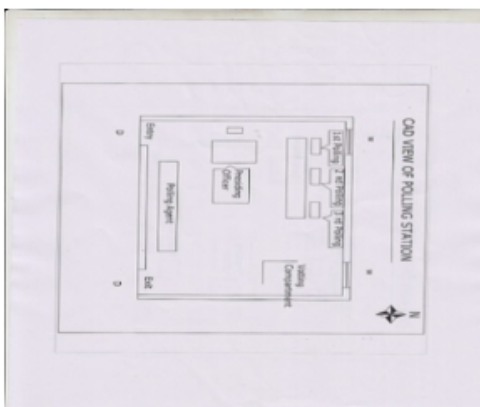

নির্বাচক নিবন্ধন আধিকারিকের স্বাক্ষর

Nazri Naksha

Google Map View

Polling Station Building Front View

Polling Station Front View

Cad View

Key MAP View

বিধানসভা নির্বাচনক্ষেত্রের নং, নাম : 245-পাড়া
ভাগ নং, নাম : 1-পাড়া, নদীধার বাগতীপাড়া, পশ্চিমাকুলি