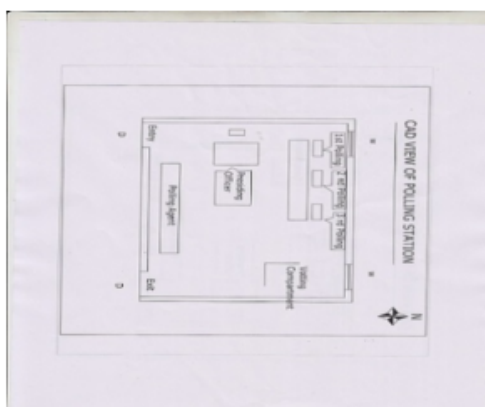

নির্বাচক নিবন্ধন আধিকারিকের স্বাক্ষর

Nazri Naksha

Google Map View

Polling Station Building Front View

Polling Station Front View

Cad View

Key MAP View

বিধানসভা নির্বাচনক্ষেত্রের নং, নাম : 245-পাড়া  
ভাগ নং, নাম : 1-পুকুর হইতে তেঁতুলহিটি সংযোগকারী রাস্তা,বোলবেড়ার প্রান্ত ভাগ